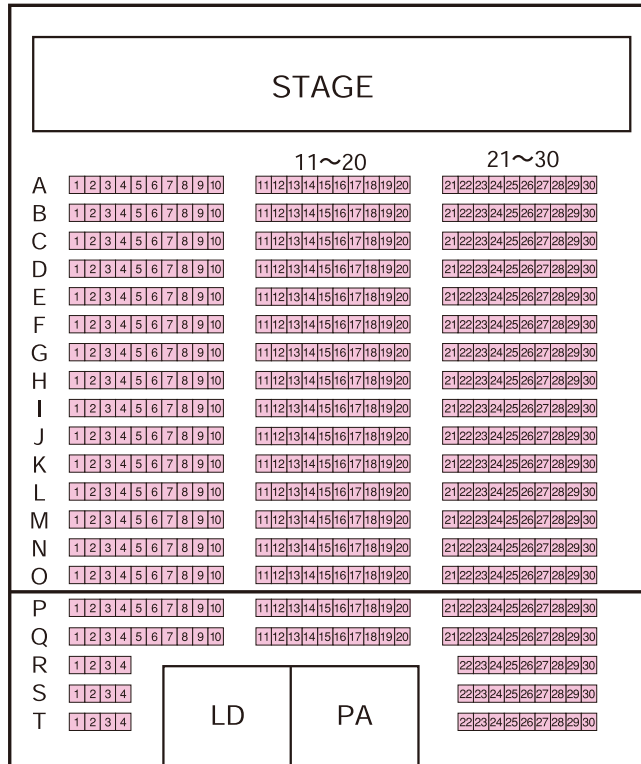

Zepp Nagoya【座席図】

●座席一覧

1F

■椅子席をご利用の場合

● 1階 可動椅子席	549名
● 2階 固定椅子席	192名
計=741名	

2F

この座席図は基本パターンです。公演・催事により、異なる場合があります。詳細は公演主催者様までお尋ねください。

Zepp Nagoya [スタンディング図]

●スタンディング一覧

1F

■オールスタンディングでご利用の場合

●1階 スタンディング	1,600名
●2階 固定椅子席	192名
●2階 スタンディング	72名
計=1,864名	

2F

この座席図は基本パターンです。公演・催事により、異なる場合があります。詳細は公演主催者様までお尋ねください。