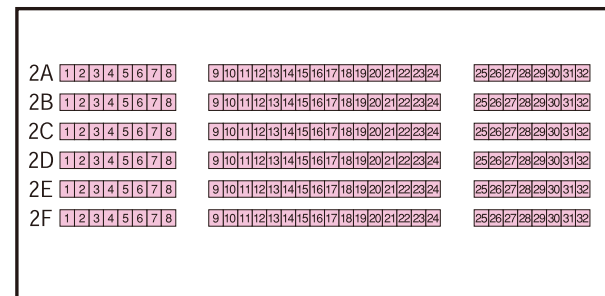

Zepp Nagoya【座席図】

●座席一覧

1F

■椅子席をご利用の場合

● 1階 可動椅子席	549名
● 2階 固定椅子席	192名
計=741名	

2F

この座席図は基本パターンです。公演・催事により、異なる場合があります。詳細は公演主催者様までお尋ねください。

Zepp Nagoya [スタンディング図]

●スタンディング一覧

1F

■オールスタンディングでご利用の場合

●1階 スタンディング	1,600名
●2階 固定椅子席	192名
●2階 スタンディング	72名
計=1,864名	

2F

この座席図は基本パターンです。公演・催事により、異なる場合があります。詳細は公演主催者様までお尋ねください。