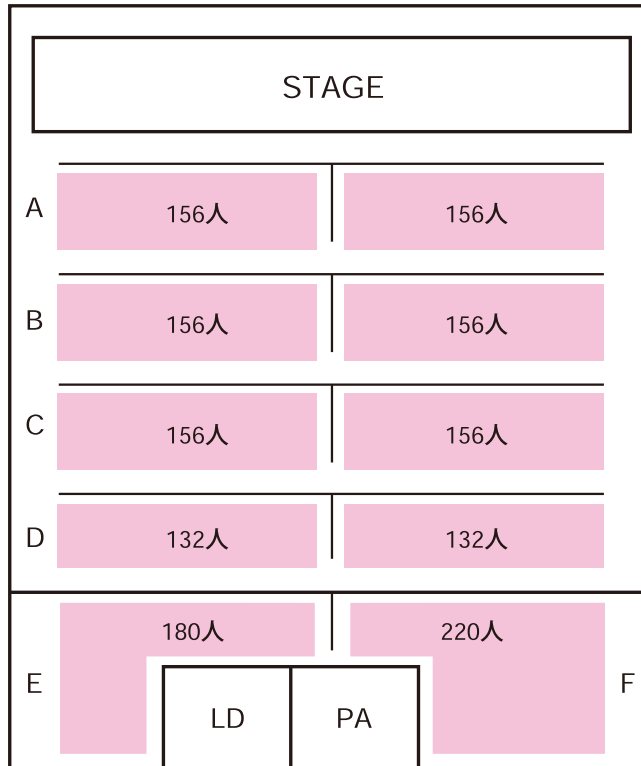

Zepp Nagoya【座席図】

●座席一覧

1F

■椅子席をご利用の場合

● 1階 可動椅子席	549名
● 2階 固定椅子席	192名
計=741名	

2F

この座席図は基本パターンです。公演・催事により、異なる場合があります。詳細は公演主催者様までお尋ねください。

Zepp Nagoya [スタンディング図]

●スタンディング一覧

1F

■オールスタンディングでご利用の場合

●1階 スタンディング	1,600名
●2階 固定椅子席	192名
●2階 スタンディング	72名
計=1,864名	

2F

この座席図は基本パターンです。公演・催事により、異なる場合があります。詳細は公演主催者様までお尋ねください。