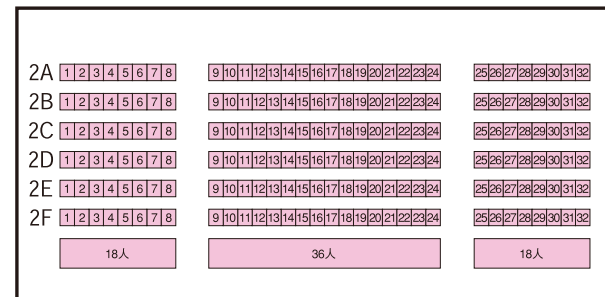

Zepp Nagoya【座席図】

●座席一覧

1F

■椅子席をご利用の場合

● 1階 可動椅子席	549名
● 2階 固定椅子席	192名
計=741名	

2F

この座席図は基本パターンです。公演・催事により、異なる場合があります。詳細は公演主催者様までお尋ねください。

Zepp Nagoya [スタンディング図]

●スタンディング一覧

1F

■オールスタンディングでご利用の場合

●1階 スタンディング	1,600名
●2階 固定椅子席	192名
●2階 スタンディング	72名
計=1,864名	

2F

この座席図は基本パターンです。公演・催事により、異なる場合があります。詳細は公演主催者様までお尋ねください。