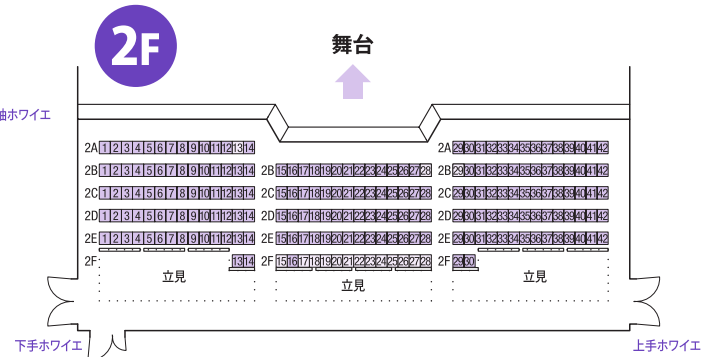

Zepp DiverCity (TOKYO)【座席図】

●座席一覧

■椅子席をご利用の場合

● 1階 可動椅子席	888名
● 2階 固定椅子席	214名
計=1,102名	

この座席図は基本パターンです。公演・催事により、異なる場合があります。詳細は公演主催者様までお尋ねください。

Zepp DiverCity (TOKYO) 【スタンディング図】

●スタンディング一覧

■オールスタンディングでご利用の場合

● 1階 スタンディング	2,107名
● 2階 固定椅子席	214名
● 2階 スタンディング	152名
計=2,473名	

この座席図は基本パターンです。公演・催事により、異なる場合があります。詳細は公演主催者様までお尋ねください。