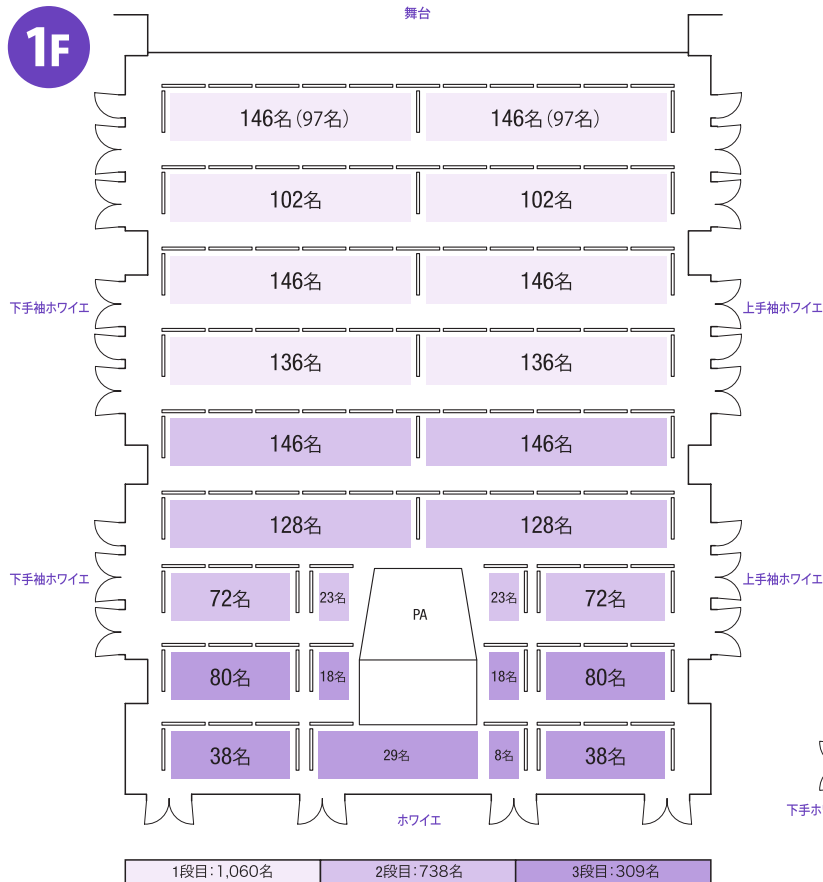

Zepp DiverCity (TOKYO)【座席図】

●座席一覧

■椅子席をご利用の場合

● 1階 可動椅子席	888名
● 2階 固定椅子席	214名
計=1,102名	

この座席図は基本パターンです。公演・催事により、異なる場合があります。詳細は公演主催者様までお尋ねください。

Zepp DiverCity (TOKYO) 【スタンディング図】

●スタンディング一覧

■オールスタンディングでご利用の場合

● 1階 スタンディング	2,107名
● 2階 固定椅子席	214名
● 2階 スタンディング	152名
計=2,473名	

この座席図は基本パターンです。公演・催事により、異なる場合があります。詳細は公演主催者様までお尋ねください。