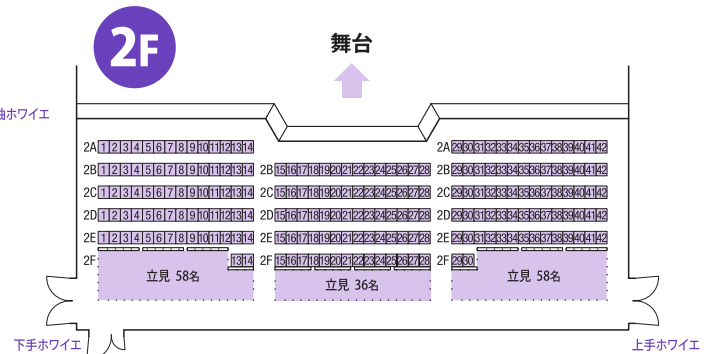

Zepp DiverCity (TOKYO)【座席図】

●座席一覧

■椅子席をご利用の場合

● 1階 可動椅子席	888名
● 2階 固定椅子席	214名
計=1,102名	

この座席図は基本パターンです。公演・催事により、異なる場合があります。詳細は公演主催者様までお尋ねください。

Zepp DiverCity (TOKYO) 【スタンディング図】

●スタンディング一覧

■オールスタンディングでご利用の場合

● 1階 スタンディング	2,107名
● 2階 固定椅子席	214名
● 2階 スタンディング	152名
計=2,473名	

この座席図は基本パターンです。公演・催事により、異なる場合があります。詳細は公演主催者様までお尋ねください。