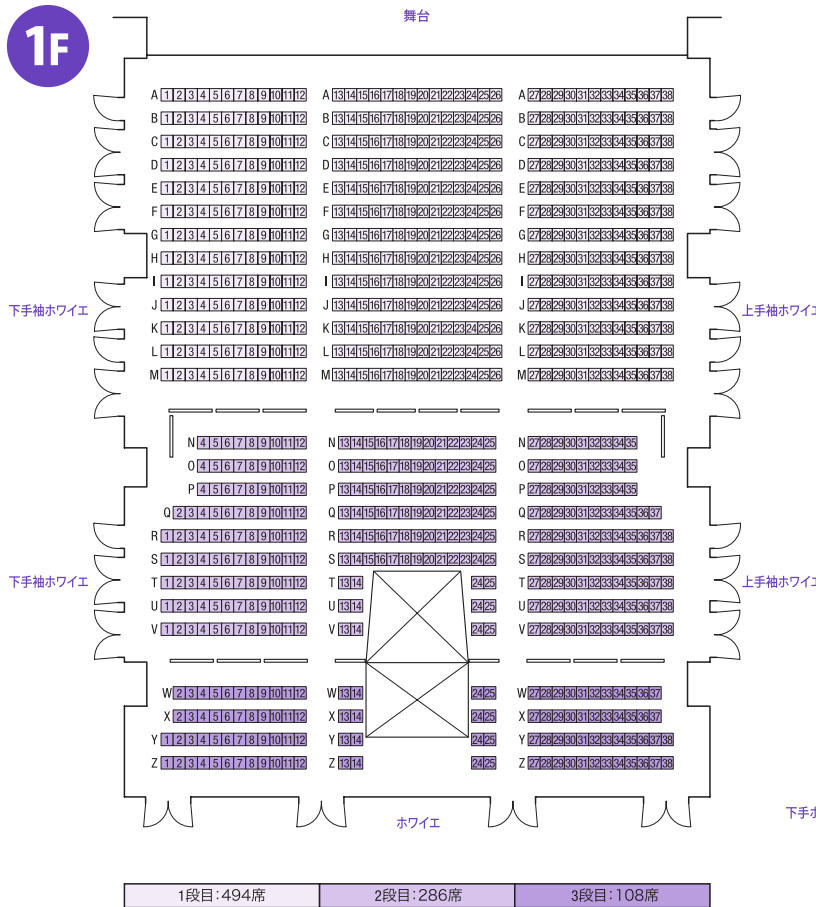

Zepp DiverCity (TOKYO)【座席図】

●座席一覧

■椅子席をご利用の場合

● 1階 可動椅子席	888名
● 2階 固定椅子席	214名
計=1,102名	

この座席図は基本パターンです。公演・催事により、異なる場合があります。詳細は公演主催者様までお尋ねください。

Zepp DiverCity (TOKYO) 【スタンディング図】

●スタンディング一覧

■オールスタンディングでご利用の場合

● 1階 スタンディング	2,107名
● 2階 固定椅子席	214名
● 2階 スタンディング	152名
計=2,473名	

この座席図は基本パターンです。公演・催事により、異なる場合があります。詳細は公演主催者様までお尋ねください。