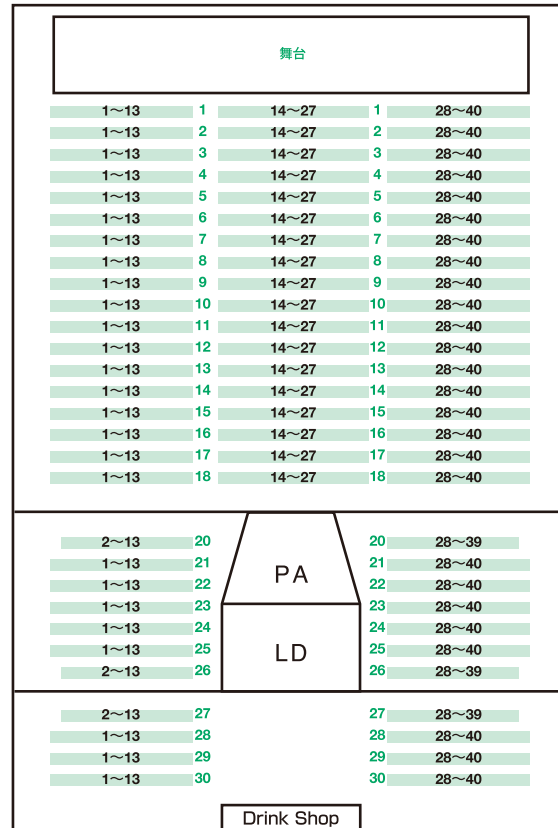

Zepp Tokyo【座席図】

●座席一覧

1F

■椅子席でご利用の場合

- 1階 可動椅子席 1,000名
 - 2階 固定椅子席 200名
- 計=1,200名

2F

この座席図は基本パターンです。公演・催事により、異なる場合があります。詳細は公演主催者様までお尋ねください。

Zepp Tokyo【スタンディング図】

●座席／スタンディング一覧

■椅子席をご利用の場合

● 1階 スタンディング	2,416名
● 2階 固定椅子席	200名
● 2階 スタンディング	93名
計=2,709名	

この座席図は基本パターンです。公演・催事により、異なる場合があります。詳細は公演主催者様までお尋ねください。