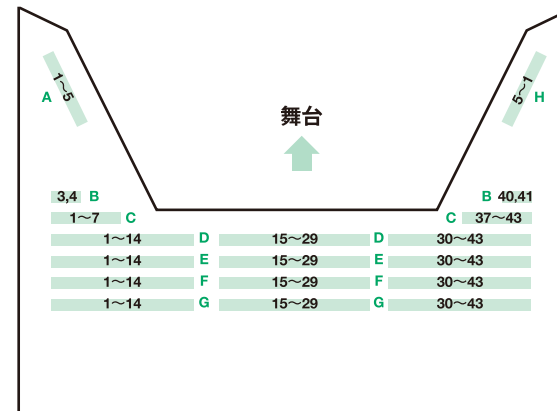

Zepp Tokyo【座席図】

●座席一覧

1F

■椅子席でご利用の場合

- 1階 可動椅子席 1,000名
 - 2階 固定椅子席 200名
- 計=1,200名

2F

この座席図は基本パターンです。公演・催事により、異なる場合があります。詳細は公演主催者様までお尋ねください。

Zepp Tokyo【スタンディング図】

●座席／スタンディング一覧

■椅子席をご利用の場合

● 1階 スタンディング	2,416名
● 2階 固定椅子席	200名
● 2階 スタンディング	93名
計=2,709名	

この座席図は基本パターンです。公演・催事により、異なる場合があります。詳細は公演主催者様までお尋ねください。