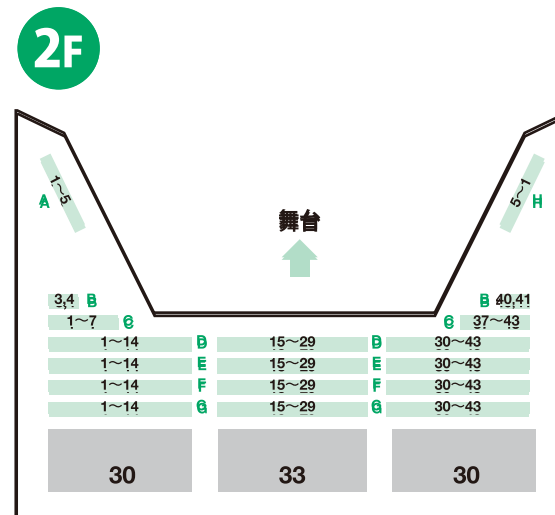

Zepp Tokyo【座席図】

●座席一覧

1F

■椅子席でご利用の場合

- 1階 可動椅子席 1,000名
 - 2階 固定椅子席 200名
- 計=1,200名

2F

この座席図は基本パターンです。公演・催事により、異なる場合があります。詳細は公演主催者様までお尋ねください。

Zepp Tokyo【スタンディング図】

●座席／スタンディング一覧

■椅子席をご利用の場合

● 1階 スタンディング	2,416名
● 2階 固定椅子席	200名
● 2階 スタンディング	93名
計=2,709名	

この座席図は基本パターンです。公演・催事により、異なる場合があります。詳細は公演主催者様までお尋ねください。