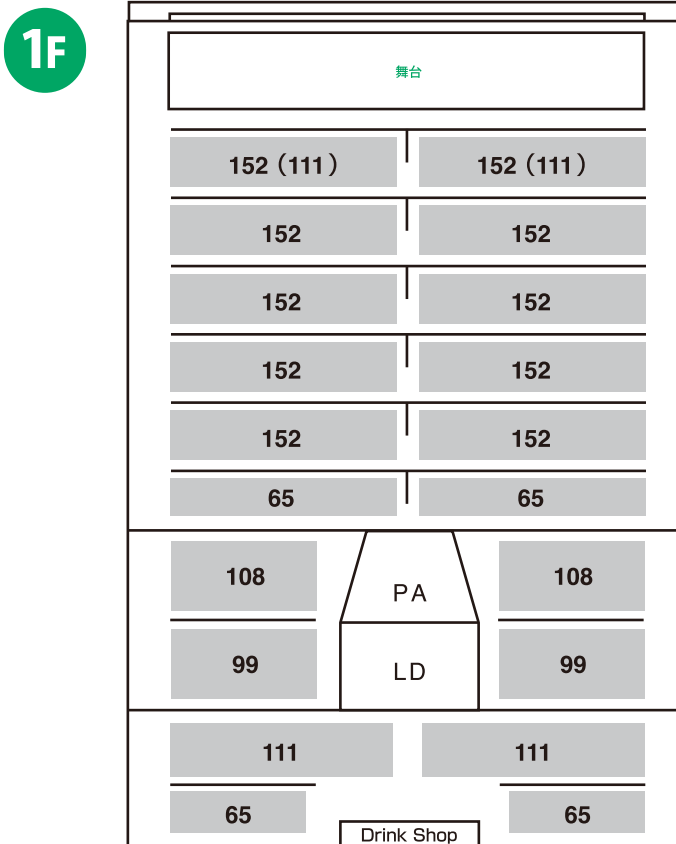

Zepp Tokyo【座席図】

●座席一覧

1F

■椅子席でご利用の場合

- 1階 可動椅子席 1,000名
 - 2階 固定椅子席 200名
- 計=1,200名

2F

この座席図は基本パターンです。公演・催事により、異なる場合があります。詳細は公演主催者様までお尋ねください。

Zepp Tokyo【スタンディング図】

●座席／スタンディング一覧

■椅子席をご利用の場合

● 1階 スタンディング	2,416名
● 2階 固定椅子席	200名
● 2階 スタンディング	93名
計=2,709名	

この座席図は基本パターンです。公演・催事により、異なる場合があります。詳細は公演主催者様までお尋ねください。