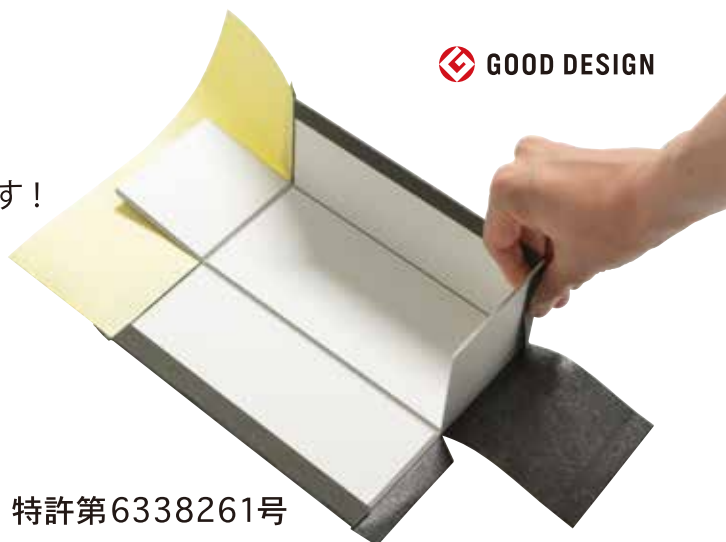

高級^は貼り箱^{ばこ}なのに
省スペース！簡単組立！

PITATBOX

新登場

ピタットボックス®

GOOD DESIGN AWARD
2018年度受賞

「^は貼り箱^{ばこ}」の丈夫で高級感がある点をそのままに、
「^く組み箱^{ばこ}」の省スペースで好きな時に組み立てられる、
お互いの良いところを組み合わせた新しい箱です。

こんな方必見！

- 使うときに組み立てたい
- 透けて見えるクラフトテープ跡が気になる
- 倉庫スペースを無くしたい
- 中折りを深くしたい
- スマートフォンの箱の様なシャープな箱を使いたい
- 宅急便の値上がりで輸送費が高くなってしまった

POINT.1

在庫スペースを貼り箱の

約 1/20 にすることが可能になります。

容積量も減らせる為、輸送費の削減ができます！

ピタットボックスの在庫面積

貼り箱の在庫面積

GOOD DESIGN

特許第6338261号

POINT.2

スマートフォンの箱の様に箱の角が
シャープに仕上がります！

POINT.3

うっすら透けて見える
クラフトテープ跡が見えない！

POINT.4

中折りを深くできる！

お菓子屋さんの売り場でも、 工場でも場所を取りません！

<ピタットボックスの組み立て方>