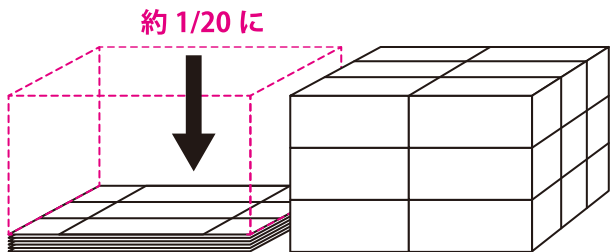

高級^は貼り箱^{ばこ}なのに
省スペース！簡単組立！

PITATBOX

新登場

ピタットボックス®

GOOD DESIGN AWARD
2018年度受賞

「^は貼り箱^{ばこ}」の丈夫で高級感がある点をそのままに、
「^く組み箱^{ばこ}」の省スペースで好きな時に組み立てられる、
お互いの良いところを組み合わせた新しい箱です。

こんな方必見！

- 使うときに組み立てたい
- 透けて見えるクラフトテープ跡が気になる
- 倉庫スペースを無くしたい
- 中折りを深くしたい
- スマートフォンの箱の様なシャープな箱を使いたい
- 宅急便の値上がりで輸送費が高くなってしまった

POINT.1

在庫スペースを貼り箱の

約 1/20 にすることが可能になります。

容積量も減らせる為、輸送費の削減ができます！

ピタットボックスの在庫面積

貼り箱の在庫面積

GOOD DESIGN

特許第6338261号

POINT.2

スマートフォンの箱の様に箱の角が
シャープに仕上がります！

POINT.3

うっすら透けて見える
クラフトテープ跡が見えない！

POINT.4

中折りを深くできる！

お菓子屋さんの売り場でも、 工場でも場所を取りません！

<ピタットボックスの組み立て方>