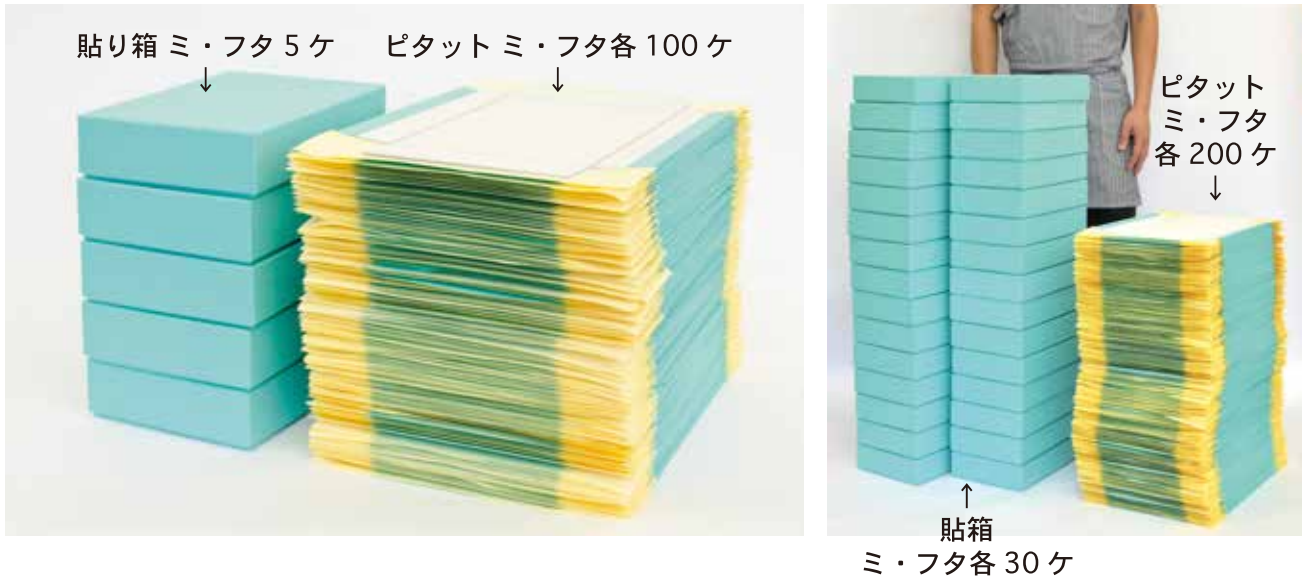

POINT.1

在庫スペースを貼り箱の

約 1/20 にすることが可能になります。

容積量も減らせる為、輸送費の削減ができます！

ピタットボックスの在庫面積

貼り箱の在庫面積

GOOD DESIGN

特許第6338261号

POINT.2

スマートフォンの箱の様に箱の角が
シャープに仕上がります！

POINT.3

うっすら透けて見える
クラフトテープ跡が見えない！

POINT.4

中折りを深くできる！

お菓子屋さんの売り場でも、 工場でも場所を取りません！

<ピタットボックスの組み立て方>

組み立て箱を組むより、早く簡単に組み立てられます！

作り方動画は
こちら

<ピタットシリーズ>

この他にもピタット仕様可能です。

ピタット かぶせ式
(共蓋・浅蓋)

ピタット 前開き式

ピタット ブック型式

ピタット 底板付き式