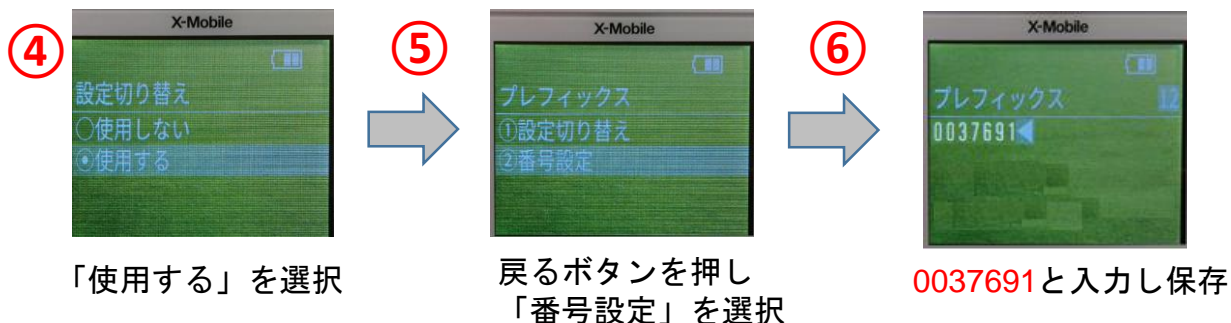

「かけたい放題」ありの方