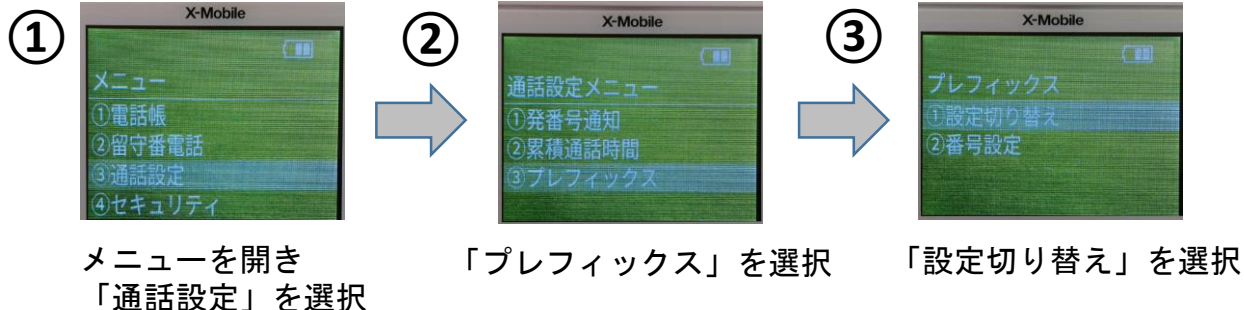

スゴい電話をご利用するお客様へ

プレフィックス番号について

←のボタンで操作をします。
左右上下のボタンで選択します。
真ん中のボタンはメニューや決定

プレフィックスとは「かけたい放題」で使用するものです。

設定変更を行ってしまうと発信ができなくなってしまいます。

設定は二通りあり、お届け時はお客様のお申込み頂いたプランに合わせて設定しております。

誤って設定を変更してしまった場合は下記を参考にしてください。