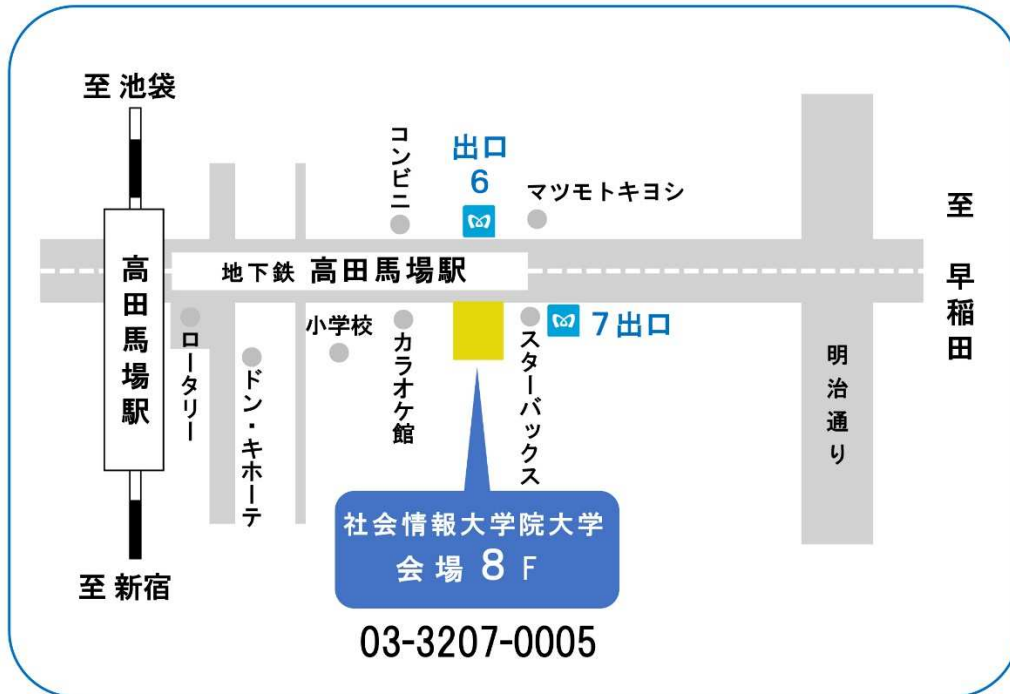

## 社会情報大学院大学 アクセス

住所：〒169-0075 東京都新宿区高田馬場 1-25-30

最寄り駅：メトロ東西線高田馬場駅 徒歩 1分、JR 山手線・西武線高田馬場駅 徒歩 3分

電話：03-3207-0005