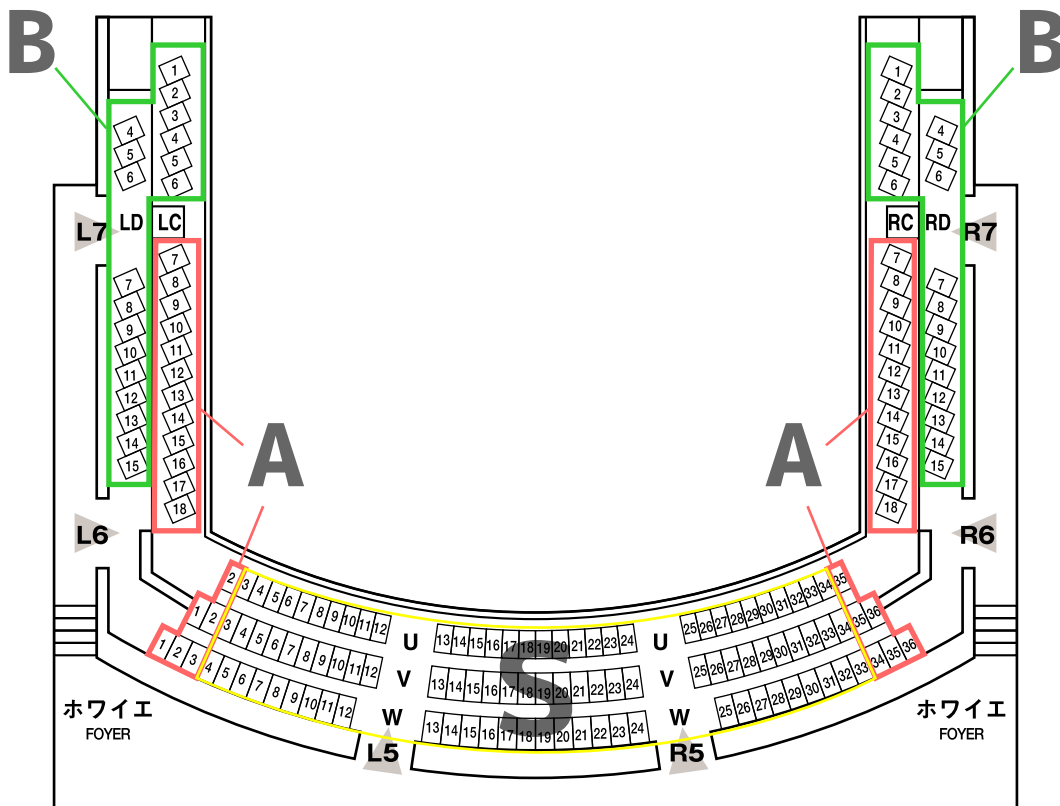

彩の国さいたま芸術劇場 大ホール

客席数 1 F 610席

2 F 166席

合計 776席

※ オーケストラピット使用時 680席

■ 車椅子対応席8席 (4名分)