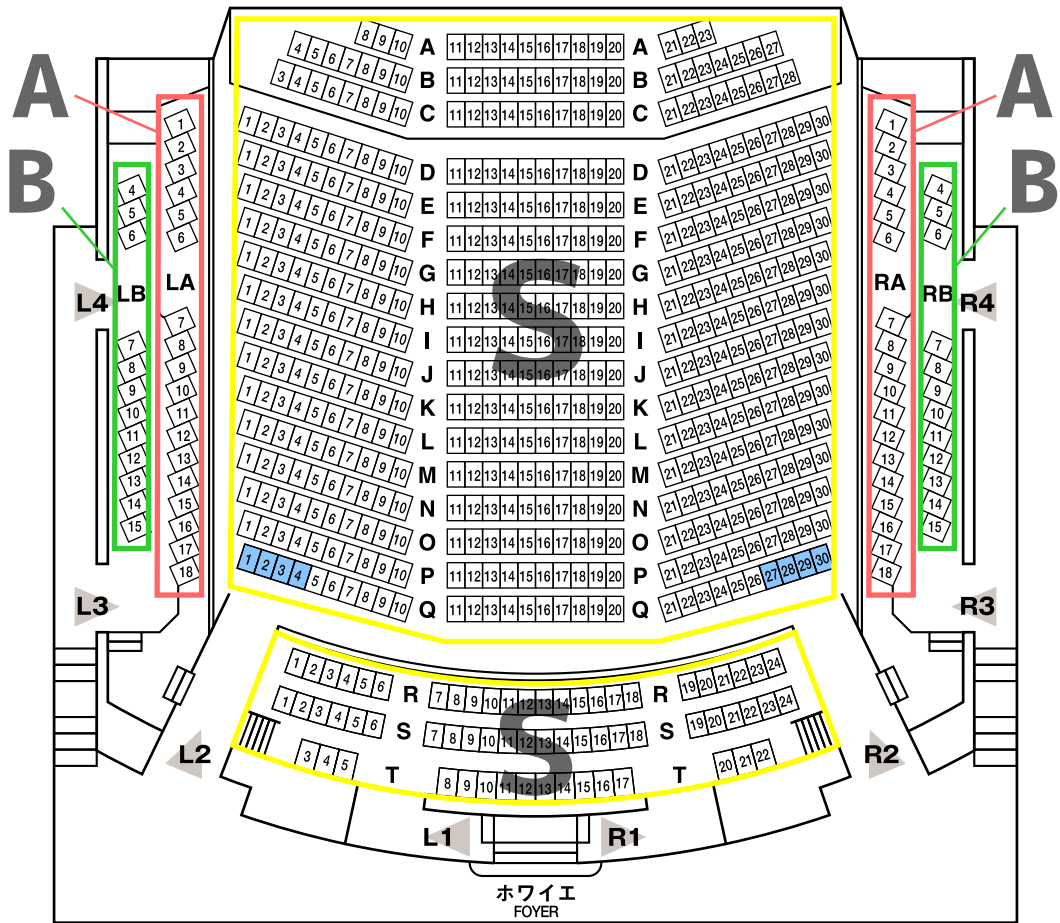

彩の国さいたま芸術劇場 大ホール

客席数 1 F 610席

2 F 166席

合計 776席

※ オーケストラピット使用時 680席

■ 車椅子対応席8席 (4名分)