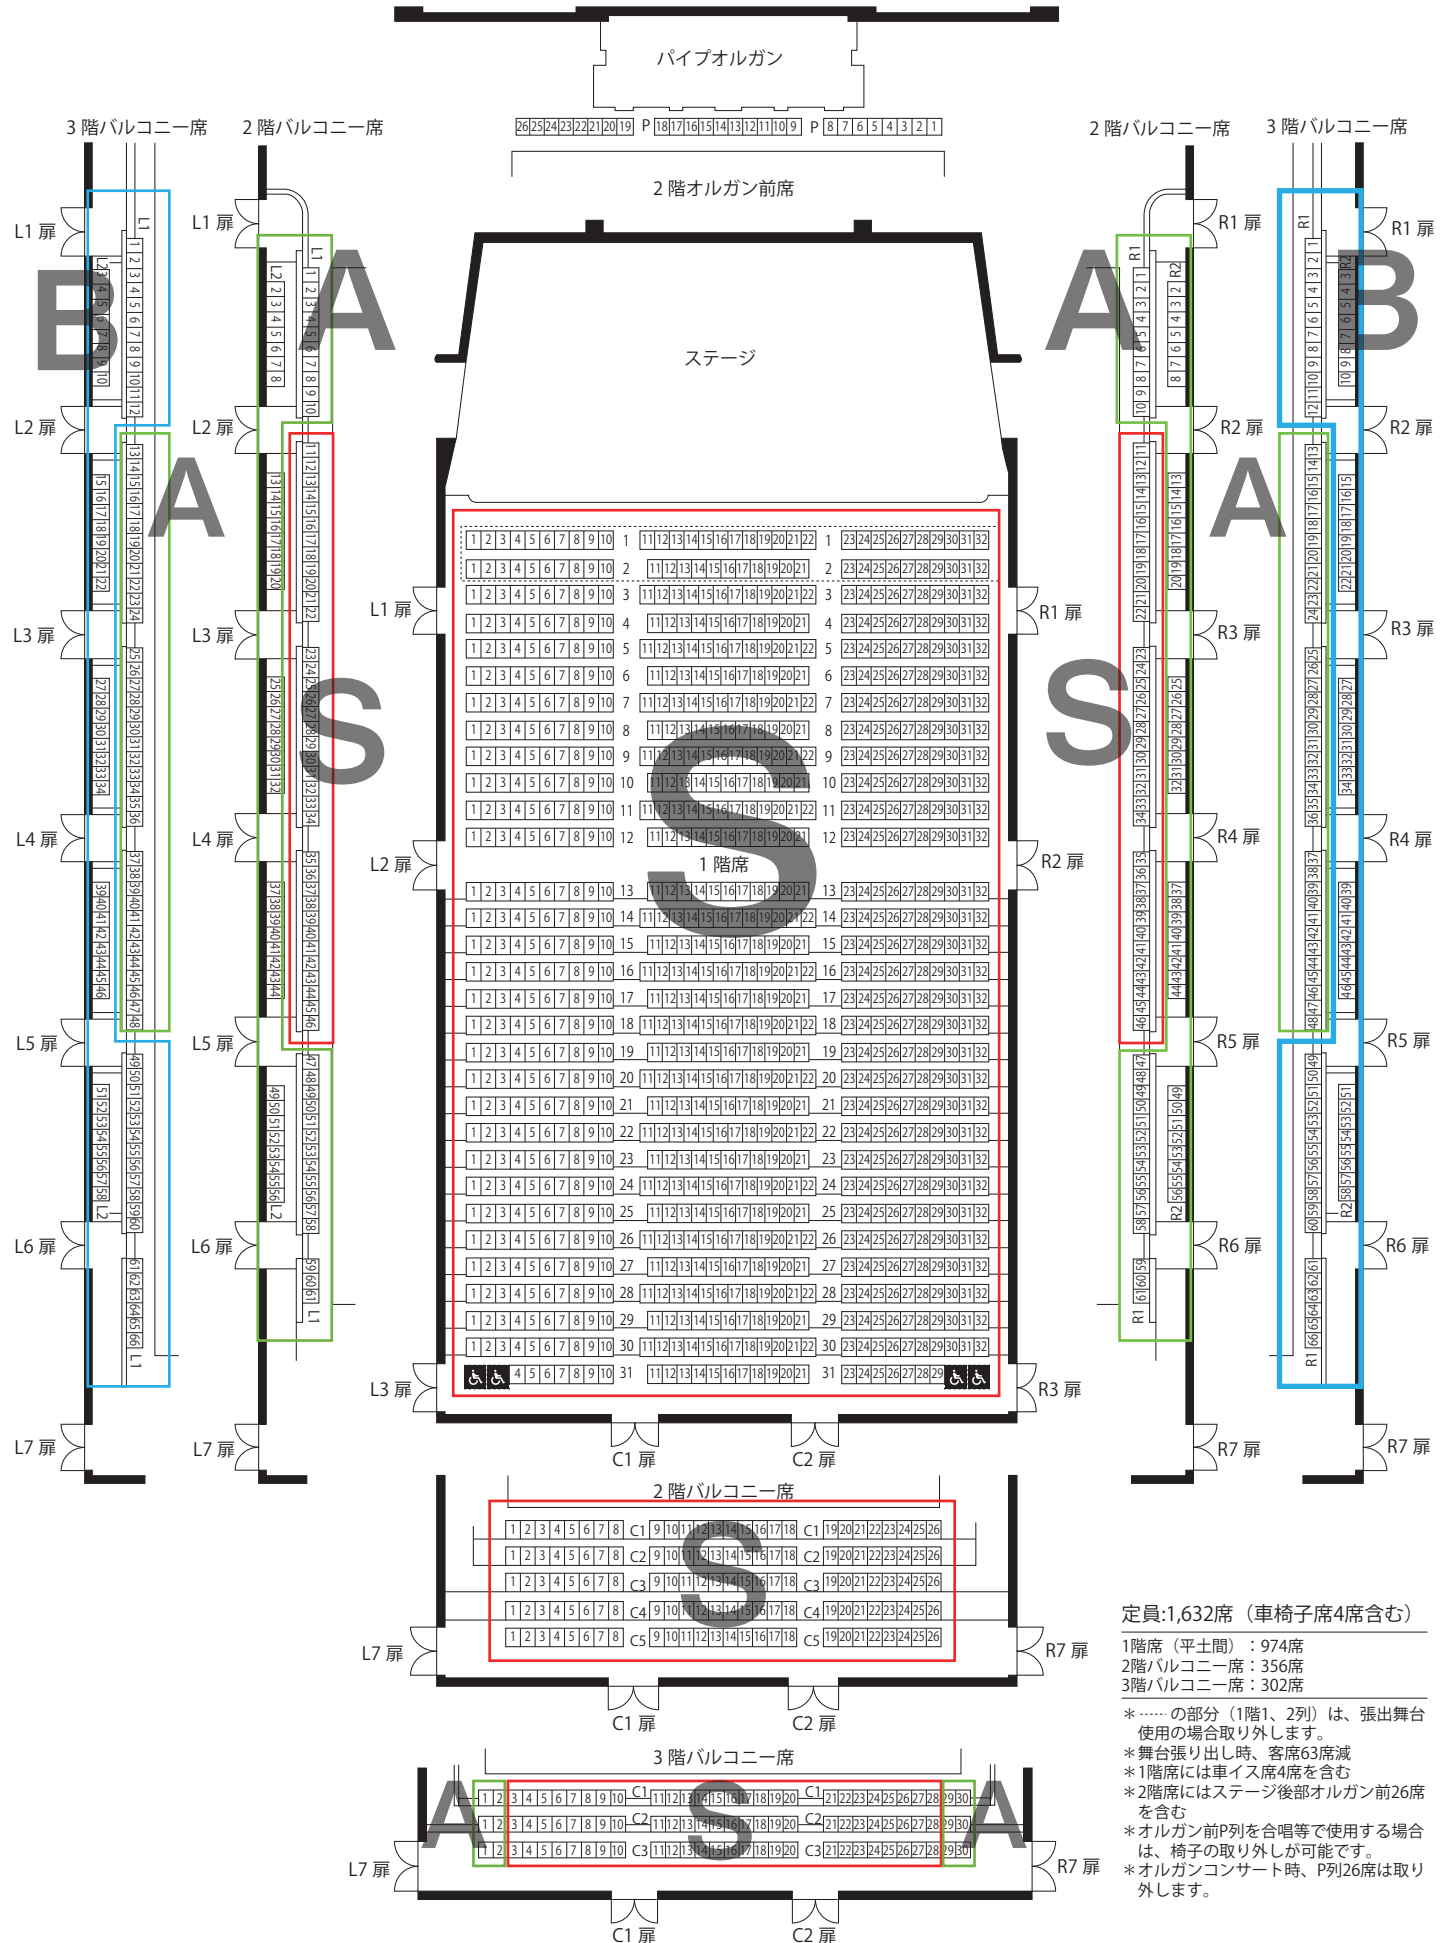

東京オペラシティ コンサートホール 座席図

定員:1,632席 (車椅子席4席含む)

- 1階席 (平土間) : 974席
- 2階バルコニー席 : 356席
- 3階バルコニー席 : 302席

- *の部分(1階1、2列)は、張出舞台使用の場合取り外します。
- * 舞台張り出し時、客席63席減
- * 1階席には車イス席4席を含む
- * 2階席にはステージ後部オルガン前26席を含む
- * オルガン前P列を合唱等で使用する場合は、椅子の取り外しが可能です。
- * オルガンコンサート時、P列26席は取り外します。