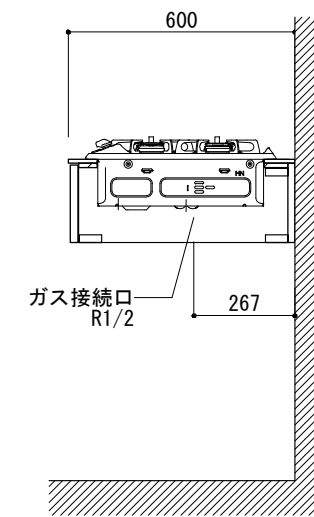

シンク断面

オプションキャビネット使用時

天板開口寸法図

No.	名称	仕様
1	天板	SUS304 バイブレーション仕上 T10
2	シンク	ステンレスシンク
3	面材	ラワン合板+小口テープ 自然オイル塗装+水性ウレタン塗装
4	内部キャビネット	低圧メラミン化粧板 ホワイト

No.	名称	仕様
1	水栓	K875JDVZ-1[三栄水栓]
2	コンロ	DC1004SA[ハーマン]

※オプションキャビネットは別売りです。
 ※オプションキャビネットをする際は配管を図面に示している範囲内で立ち上げてください。
 ※オプションキャビネットをする際はキッチン高さ850mmを推奨します。
 ※トラップ以降の配管は付属していません。別途ご用意ください。

シンク断面

コンロ断面

オプションキャビネット使用時

No.	名称	仕様
1	天板	SUS304 パイブレーション仕上 T10
2	シンク	ステンレスシンク
3	面材	ラワン合板+小口テープ 自然オイル塗装+水性ウレタン塗装
4	内部キャビネット	低圧メラミン化粧板 ホワイト

No.	名称	仕様
1	水栓	K875JDVZ-1 [三栄水栓]
2	コンロ	DC2016S [ハーマン]

※オプションキャビネットは別売りです。
 ※オプションキャビネットをする際は配管を図面に示している範囲内で立ち上げてください。
 ※オプションキャビネットをする際はキッチン高さ850mmを推奨します。
 ※トラップ以降の配管は付属していません。別途ご用意ください。

シンク断面

コンロ断面

オプションキャビネット使用時

天板開口寸法図

No.	名称	仕様
1	天板	SUS304 パイブレーション仕上 T10
2	シンク	ステンレスシンク
3	面材	ラワン合板+小口テープ 自然オイル塗装+水性ウレタン塗装
4	内部キャビネット	低圧メラミン化粧板 ホワイト

No.	名称	仕様
1	水栓	K875JDVZ-1[三栄水栓]
2	コンロ	RD320STS[リンナイ]

※オプションキャビネットは別売りです。
 ※オプションキャビネットをする際は配管を図面に示している範囲内で立ち上げてください。
 ※オプションキャビネットをする際はキッチン高さ850mmを推奨します。
 ※トラップ以降の配管は付属していません。別途ご用意ください。