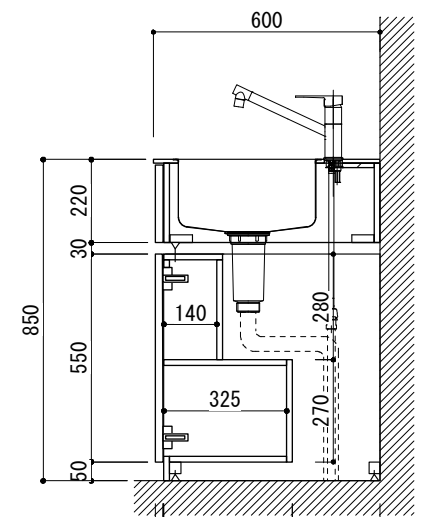

シンク断面

コンロ断面

オプションキャビネット使用時

天板開口寸法図

No.	名称	仕様
1	天板	SUS304 パイブレーション仕上 T10
2	シンク	ステンレスシンク
3	面材	ラワン合板+小口テープ 自然オイル塗装+水性ウレタン塗装
4	内部キャビネット	低圧メラミン化粧板 ホワイト

No.	名称	仕様
1	水栓	K875JDVZ-1[三栄水栓]
2	コンロ	RD320STS[リンナイ]

※オプションキャビネットは別売りです。
 ※オプションキャビネットをする際は配管を図面に示している範囲内で立ち上げてください。
 ※オプションキャビネットをする際はキッチン高さ850mmを推奨します。
 ※トラップ以降の配管は付属していません。別途ご用意ください。

シンク断面

コンロ断面

オプションキャビネット使用時

No.	名称	仕様
1	天板	SUS304 パイブレーション仕上 T10
2	シンク	ステンレスシンク
3	面材	ラワン合板+小口テープ 自然オイル塗装+水性ウレタン塗装
4	内部キャビネット	低圧メラミン化粧板 ホワイト

No.	名称	仕様
1	水栓	K875JDVZ-1[三栄水栓]
2	コンロ	EHI326CA[エレクトロラックス]

※オプションキャビネットは別売りです。
 ※オプションキャビネットをする際は配管を図面に示している範囲内で立ち上げてください。
 ※オプションキャビネットをする際はキッチン高さ850mmを推奨します。
 ※トラップ以降の配管は付属していません。別途ご用意ください。

シンク断面

コンロ断面

オプションキャビネット使用時