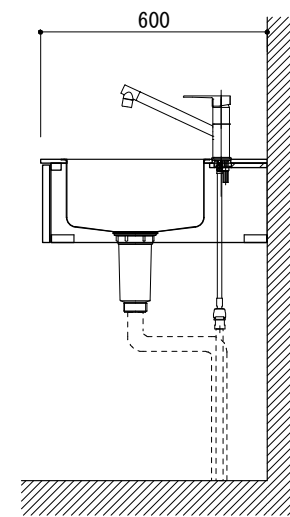

シンク断面

オプションキャビネット使用時

天板開口寸法図

No.	名称	仕様
1	天板	SUS304 バイブレーション仕上 T10
2	シンク	ステンレスシンク
3	面材	ラワン合板+小口テープ 自然オイル塗装+水性ウレタン塗装
4	内部キャビネット	低圧メラミン化粧板 ホワイト

No.	名称	仕様
1	水栓	K875JDVZ-1[三栄水栓]
2	コンロ	DC1004SA[ハーマン]

※オプションキャビネットは別売りです。
 ※オプションキャビネットをする際は配管を図面に示している範囲内で立ち上げてください。
 ※オプションキャビネットをする際はキッチン高さ850mmを推奨します。
 ※トラップ以降の配管は付属していません。別途ご用意ください。

シンク断面

コンロ断面

オプションキャビネット使用時

No.	名称	仕様
1	天板	SUS304 パイブレーション仕上 T10
2	シンク	ステンレスシンク
3	面材	ラワン合板+小口テープ 自然オイル塗装+水性ウレタン塗装
4	内部キャビネット	低圧メラミン化粧板 ホワイト

No.	名称	仕様
1	水栓	K875JDVZ-1 [三栄水栓]
2	コンロ	DC2016S [ハーマン]

※オプションキャビネットは別売りです。
 ※オプションキャビネットをする際は配管を図面に示している範囲内で立ち上げてください。
 ※オプションキャビネットをする際はキッチン高さ850mmを推奨します。
 ※トラップ以降の配管は付属していません。別途ご用意ください。

シンク断面

コンロ断面

オプションキャビネット使用時

天板開口寸法図

No.	名称	仕様
1	天板	SUS304 パイブレーション仕上 T10
2	シンク	ステンレスシンク
3	面材	ラワン合板+小口テープ 自然オイル塗装+水性ウレタン塗装
4	内部キャビネット	低圧メラミン化粧板 ホワイト

No.	名称	仕様
1	水栓	K875JDVZ-1[三栄水栓]
2	コンロ	RD320STS[リンナイ]

※オプションキャビネットは別売りです。
 ※オプションキャビネットをする際は配管を図面に示している範囲内で立ち上げてください。
 ※オプションキャビネットをする際はキッチン高さ850mmを推奨します。
 ※トラップ以降の配管は付属していません。別途ご用意ください。