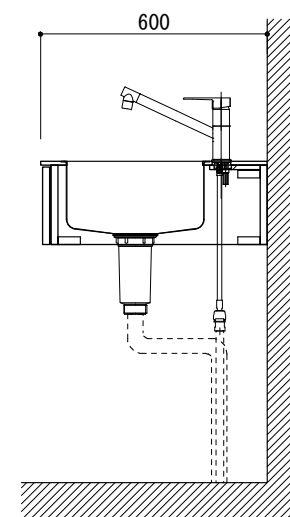

シンク断面

オプションキャビネット使用時

天板開口寸法図

No.	名称	仕様
1	天板	SUS304 バイブレーション仕上 T10
2	シンク	ステンレスシンク
3	面材	ラワン合板+小口テープ 自然オイル塗装+水性ウレタン塗装
4	内部キャビネット	低圧メラミン化粧板 ホワイト

No.	名称	仕様
1	水栓	K875JDVZ-1[三栄水栓]
2	コンロ	DC1004SA[ハーマン]

※オプションキャビネットは別売りです。
 ※オプションキャビネットをする際は配管を図面に示している範囲内で立ち上げてください。
 ※オプションキャビネットをする際はキッチン高さ850mmを推奨します。
 ※トラップ以降の配管は付属していません。別途ご用意ください。

シンク断面

コンロ断面

オプションキャビネット使用時

No.	名称	仕様
1	天板	SUS304 パイブレーション仕上 T10
2	シンク	ステンレスシンク
3	面材	ラワン合板+小口テープ 自然オイル塗装+水性ウレタン塗装
4	内部キャビネット	低圧メラミン化粧板 ホワイト

No.	名称	仕様
1	水栓	K875JDVZ-1 [三栄水栓]
2	コンロ	DC2016S [ハーマン]

※オプションキャビネットは別売りです。
 ※オプションキャビネットをする際は配管を図面に示している範囲内で立ち上げてください。
 ※オプションキャビネットをする際はキッチン高さ850mmを推奨します。
 ※トラップ以降の配管は付属していません。別途ご用意ください。

シンク断面

コンロ断面

オプションキャビネット使用時

天板開口寸法図

No.	名称	仕様
1	天板	SUS304 パイブレーション仕上 T10
2	シンク	ステンレスシンク
3	面材	ラワン合板+小口テープ 自然オイル塗装+水性ウレタン塗装
4	内部キャビネット	低圧メラミン化粧板 ホワイト

No.	名称	仕様
1	水栓	K875JDVZ-1[三栄水栓]
2	コンロ	RD320STS[リンナイ]

※オプションキャビネットは別売りです。
 ※オプションキャビネットをする際は配管を図面に示している範囲内で立ち上げてください。
 ※オプションキャビネットをする際はキッチン高さ850mmを推奨します。
 ※トラップ以降の配管は付属していません。別途ご用意ください。