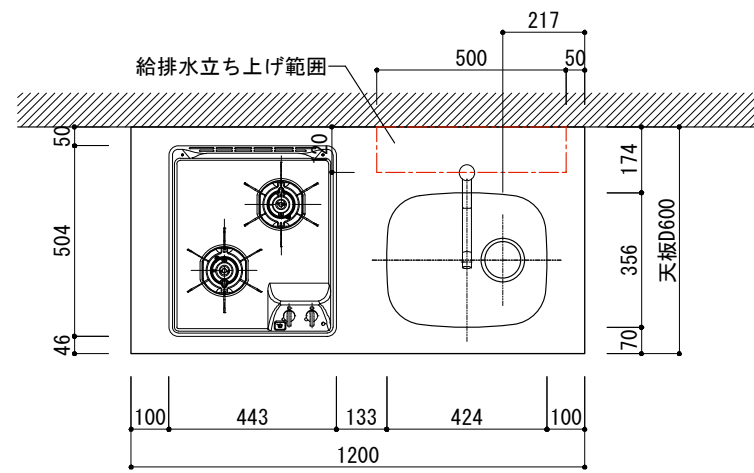

シンク断面

オプションキャビネット使用時

天板開口寸法図

No.	名称	仕様
1	天板	SUS304 バイブレーション仕上 T10
2	シンク	ステンレスシンク
3	面材	ラワン合板+小口テープ 自然オイル塗装+水性ウレタン塗装
4	内部キャビネット	低圧メラミン化粧板 ホワイト

No.	名称	仕様
1	水栓	K875JDVZ-1[三栄水栓]
2	コンロ	DC1004SA[ハーマン]

※オプションキャビネットは別売りです。
 ※オプションキャビネットをする際は配管を図面に示している範囲内で立ち上げてください。
 ※オプションキャビネットをする際はキッチン高さ850mmを推奨します。
 ※トラップ以降の配管は付属していません。別途ご用意ください。

シンク断面

コンロ断面

オプションキャビネット使用時

No.	名称	仕様
1	天板	SUS304 パイブレーション仕上 T10
2	シンク	ステンレスシンク
3	面材	ラワン合板+小口テープ 自然オイル塗装+水性ウレタン塗装
4	内部キャビネット	低圧メラミン化粧板 ホワイト

No.	名称	仕様
1	水栓	K875JDVZ-1 [三栄水栓]
2	コンロ	DC2016S [ハーマン]

※オプションキャビネットは別売りです。
 ※オプションキャビネットをする際は配管を図面に示している範囲内で立ち上げてください。
 ※オプションキャビネットをする際はキッチン高さ850mmを推奨します。
 ※トラップ以降の配管は付属していません。別途ご用意ください。

シンク断面

コンロ断面

オプションキャビネット使用時

天板開口寸法図

No.	名称	仕様
1	天板	SUS304 パイブレーション仕上 T10
2	シンク	ステンレスシンク
3	面材	ラワン合板+小口テープ 自然オイル塗装+水性ウレタン塗装
4	内部キャビネット	低圧メラミン化粧板 ホワイト

No.	名称	仕様
1	水栓	K875JDVZ-1[三栄水栓]
2	コンロ	RD320STS[リンナイ]

※オプションキャビネットは別売りです。
 ※オプションキャビネットをする際は配管を図面に示している範囲内で立ち上げてください。
 ※オプションキャビネットをする際はキッチン高さ850mmを推奨します。
 ※トラップ以降の配管は付属していません。別途ご用意ください。