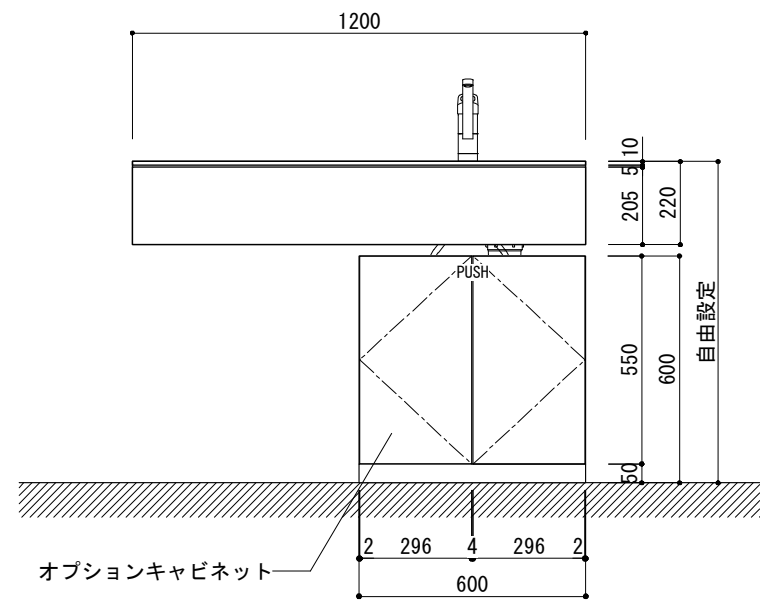

No.	名称	仕様
1	天板	SUS304 パイブレーション仕上 T10
2	シンク	ステンレスシンク
3	面材	ラワン合板+小口テープ 自然オイル塗装+水性ウレタン塗装
4	内部キャビネット	低圧メラミン化粧板 ホワイト

No.	名称	仕様
1	水栓	K875JDVZ-1[三栄水栓]

※オプションキャビネットは別売りです。
 ※オプションキャビネットをする際は配管を図面に示している範囲内で立ち上げてください。
 ※オプションキャビネットをする際はキッチン高さ850mmを推奨します。
 ※トラップ以降の配管は付属していません。別途ご用意ください。

シンク断面

オプションキャビネット使用時

天板開口寸法図

No.	名称	仕様
1	天板	SUS304 バイブレーション仕上 T10
2	シンク	ステンレスシンク
3	面材	ラワン合板+小口テープ 自然オイル塗装+水性ウレタン塗装
4	内部キャビネット	低圧メラミン化粧板 ホワイト

No.	名称	仕様
1	水栓	K875JDVZ-1[三栄水栓]
2	コンロ	DC1004SA[ハーマン]

※オプションキャビネットは別売りです。
 ※オプションキャビネットをする際は配管を図面に示している範囲内で立ち上げてください。
 ※オプションキャビネットをする際はキッチン高さ850mmを推奨します。
 ※トラップ以降の配管は付属していません。別途ご用意ください。

シンク断面

コンロ断面

オプションキャビネット使用時

No.	名称	仕様
1	天板	SUS304 パイブレーション仕上 T10
2	シンク	ステンレスシンク
3	面材	ラワン合板+小口テープ 自然オイル塗装+水性ウレタン塗装
4	内部キャビネット	低圧メラミン化粧板 ホワイト

No.	名称	仕様
1	水栓	K875JDVZ-1 [三栄水栓]
2	コンロ	DC2016S [ハーマン]

※オプションキャビネットは別売りです。
 ※オプションキャビネットをする際は配管を図面に示している範囲内で立ち上げてください。
 ※オプションキャビネットをする際はキッチン高さ850mmを推奨します。
 ※トラップ以降の配管は付属していません。別途ご用意ください。

シンク断面

コンロ断面

オプションキャビネット使用時

天板開口寸法図

No.	名称	仕様
1	天板	SUS304 パイブレーション仕上 T10
2	シンク	ステンレスシンク
3	面材	ラワン合板+小口テープ 自然オイル塗装+水性ウレタン塗装
4	内部キャビネット	低圧メラミン化粧板 ホワイト

No.	名称	仕様
1	水栓	K875JDVZ-1[三栄水栓]
2	コンロ	RD320STS[リンナイ]

※オプションキャビネットは別売りです。
 ※オプションキャビネットをする際は配管を図面に示している範囲内で立ち上げてください。
 ※オプションキャビネットをする際はキッチン高さ850mmを推奨します。
 ※トラップ以降の配管は付属していません。別途ご用意ください。