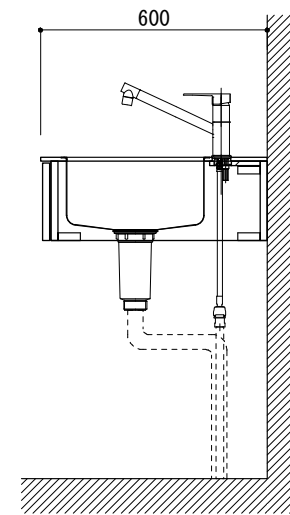

No.	名称	仕様
1	天板	SUS304 パイブレーション仕上 T10
2	シンク	ステンレスシンク
3	面材	ラワン合板+小口テープ 自然オイル塗装+水性ウレタン塗装
4	内部キャビネット	低圧メラミン化粧板 ホワイト

No.	名称	仕様
1	水栓	K875JDVZ-1[三栄水栓]

※オプションキャビネットは別売りです。
 ※オプションキャビネットをする際は配管を図面に示している範囲内で立ち上げてください。
 ※オプションキャビネットをする際はキッチン高さ850mmを推奨します。
 ※トラップ以降の配管は付属していません。別途ご用意ください。

シンク断面

オプションキャビネット使用時

天板開口寸法図

No.	名称	仕様
1	天板	SUS304 バイブレーション仕上 T10
2	シンク	ステンレスシンク
3	面材	ラワン合板+小口テープ 自然オイル塗装+水性ウレタン塗装
4	内部キャビネット	低圧メラミン化粧板 ホワイト

No.	名称	仕様
1	水栓	K875JDVZ-1[三栄水栓]
2	コンロ	DC1004SA[ハーマン]

※オプションキャビネットは別売りです。
 ※オプションキャビネットをする際は配管を図面に示している範囲内で立ち上げてください。
 ※オプションキャビネットをする際はキッチン高さ850mmを推奨します。
 ※トラップ以降の配管は付属していません。別途ご用意ください。

シンク断面

コンロ断面

オプションキャビネット使用時

No.	名称	仕様
1	天板	SUS304 パイブレーション仕上 T10
2	シンク	ステンレスシンク
3	面材	ラワン合板+小口テープ 自然オイル塗装+水性ウレタン塗装
4	内部キャビネット	低圧メラミン化粧板 ホワイト

No.	名称	仕様
1	水栓	K875JDVZ-1 [三栄水栓]
2	コンロ	DC2016S [ハーマン]

※オプションキャビネットは別売りです。
 ※オプションキャビネットをする際は配管を図面に示している範囲内で立ち上げてください。
 ※オプションキャビネットをする際はキッチン高さ850mmを推奨します。
 ※トラップ以降の配管は付属していません。別途ご用意ください。