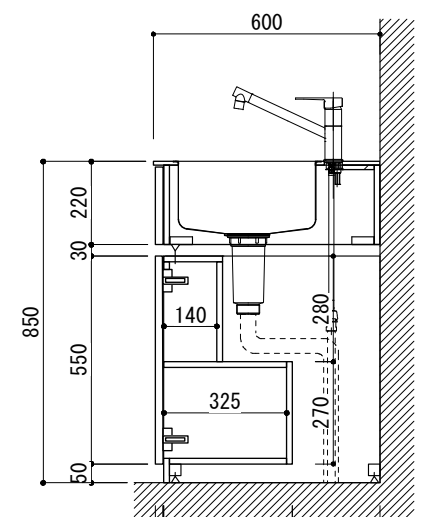

シンク断面

オプションキャビネット使用時

天板開口寸法図

No.	名称	仕様
1	天板	SUS304 バイブレーション仕上 T10
2	シンク	ステンレスシンク
3	面材	ラワン合板+小口テープ 自然オイル塗装+水性ウレタン塗装
4	内部キャビネット	低圧メラミン化粧板 ホワイト

No.	名称	仕様
1	水栓	K875JDVZ-1[三栄水栓]
2	コンロ	DC1004SA[ハーマン]

※オプションキャビネットは別売りです。
 ※オプションキャビネットをする際は配管を図面に示している範囲内で立ち上げてください。
 ※オプションキャビネットをする際はキッチン高さ850mmを推奨します。
 ※トラップ以降の配管は付属していません。別途ご用意ください。

シンク断面

コンロ断面

オプションキャビネット使用時

No.	名称	仕様
1	天板	SUS304 パイブレーション仕上 T10
2	シンク	ステンレスシンク
3	面材	ラワン合板+小口テープ 自然オイル塗装+水性ウレタン塗装
4	内部キャビネット	低圧メラミン化粧板 ホワイト

No.	名称	仕様
1	水栓	K875JDVZ-1 [三栄水栓]
2	コンロ	DC2016S [ハーマン]

※オプションキャビネットは別売りです。
 ※オプションキャビネットをする際は配管を図面に示している範囲内で立ち上げてください。
 ※オプションキャビネットをする際はキッチン高さ850mmを推奨します。
 ※トラップ以降の配管は付属していません。別途ご用意ください。