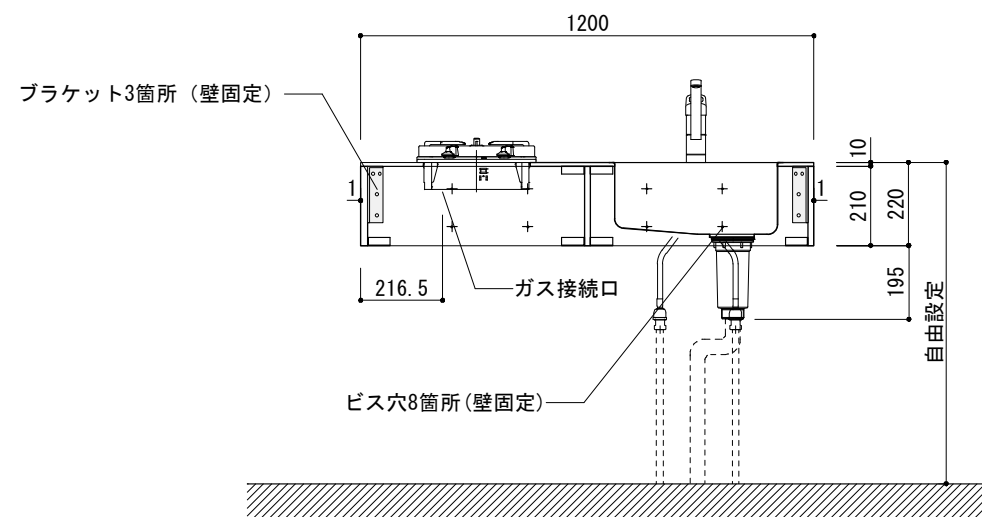

シンク断面

コンロ断面

オプションキャビネット使用時

天板開口寸法図

No.	名称	仕様
1	天板	SUS304 パイブレーション仕上 T10
2	シンク	ステンレスシンク
3	面材	ラワン合板+小口テープ 自然オイル塗装+水性ウレタン塗装
4	内部キャビネット	低圧メラミン化粧板 ホワイト

No.	名称	仕様
1	水栓	K875JDVZ-1[三栄水栓]
2	コンロ	RD320STS[リンナイ]

※オプションキャビネットは別売りです。
 ※オプションキャビネットをする際は配管を図面に示している範囲内で立ち上げてください。
 ※オプションキャビネットをする際はキッチン高さ850mmを推奨します。
 ※トラップ以降の配管は付属していません。別途ご用意ください。

シンク断面

コンロ断面

オプションキャビネット使用時

No.	名称	仕様
1	天板	SUS304 パイブレーション仕上 T10
2	シンク	ステンレスシンク
3	面材	ラワン合板+小口テープ 自然オイル塗装+水性ウレタン塗装
4	内部キャビネット	低圧メラミン化粧板 ホワイト

No.	名称	仕様
1	水栓	K875JDVZ-1[三栄水栓]
2	コンロ	EHI326CA[エレクトロラックス]

※オプションキャビネットは別売りです。
 ※オプションキャビネットをする際は配管を図面に示している範囲内で立ち上げてください。
 ※オプションキャビネットをする際はキッチン高さ850mmを推奨します。
 ※トラップ以降の配管は付属していません。別途ご用意ください。