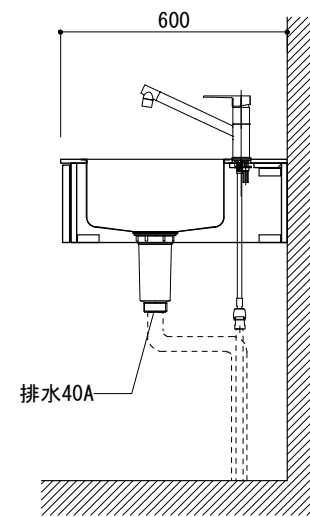

シンク断面

コンロ断面

オプションキャビネット使用時

天板開口寸法図

No.	名称	仕様
1	天板	SUS304 パイブレーション仕上 T10
2	シンク	ステンレスシンク
3	面材	ラワン合板+小口テープ 自然オイル塗装+水性ウレタン塗装
4	内部キャビネット	低圧メラミン化粧板 ホワイト

No.	名称	仕様
1	水栓	K875JDVZ-1[三栄水栓]
2	コンロ	RD320STS[リンナイ]

※オプションキャビネットは別売りです。
 ※オプションキャビネットをする際は配管を図面に示している範囲内で立ち上げてください。
 ※オプションキャビネットをする際はキッチン高さ850mmを推奨します。
 ※トラップ以降の配管は付属していません。別途ご用意ください。

シンク断面

コンロ断面

オプションキャビネット使用時

No.	名称	仕様
1	天板	SUS304 パイブレーション仕上 T10
2	シンク	ステンレスシンク
3	面材	ラワン合板+小口テープ 自然オイル塗装+水性ウレタン塗装
4	内部キャビネット	低圧メラミン化粧板 ホワイト

No.	名称	仕様
1	水栓	K875JDVZ-1[三栄水栓]
2	コンロ	EHI326CA[エレクトロラックス]

※オプションキャビネットは別売りです。
 ※オプションキャビネットをする際は配管を図面に示している範囲内で立ち上げてください。
 ※オプションキャビネットをする際はキッチン高さ850mmを推奨します。
 ※トラップ以降の配管は付属していません。別途ご用意ください。