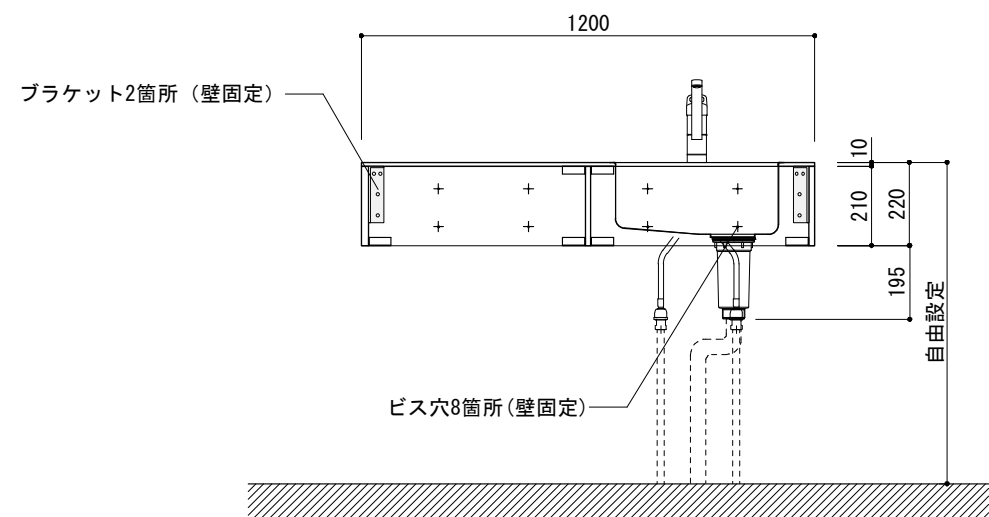

No.	名称	仕様
1	天板	SUS304 パイブレーション仕上 T10
2	シンク	ステンレスシンク
3	面材	ラワン合板+小口テープ 自然オイル塗装+水性ウレタン塗装
4	内部キャビネット	低圧メラミン化粧板 ホワイト

No.	名称	仕様
1	水栓	K875JDVZ-1[三栄水栓]

※オプションキャビネットは別売りです。
 ※オプションキャビネットをする際は配管を図面に示している範囲内で立ち上げてください。
 ※オプションキャビネットをする際はキッチン高さ850mmを推奨します。
 ※トラップ以降の配管は付属していません。別途ご用意ください。

シンク断面

オプションキャビネット使用時

天板開口寸法図

No.	名称	仕様
1	天板	SUS304 バイブレーション仕上 T10
2	シンク	ステンレスシンク
3	面材	ラワン合板+小口テープ 自然オイル塗装+水性ウレタン塗装
4	内部キャビネット	低圧メラミン化粧板 ホワイト

No.	名称	仕様
1	水栓	K875JDVZ-1[三栄水栓]
2	コンロ	DC1004SA[ハーマン]

※オプションキャビネットは別売りです。
 ※オプションキャビネットをする際は配管を図面に示している範囲内で立ち上げてください。
 ※オプションキャビネットをする際はキッチン高さ850mmを推奨します。
 ※トラップ以降の配管は付属していません。別途ご用意ください。

シンク断面

コンロ断面

オプションキャビネット使用時

No.	名称	仕様
1	天板	SUS304 パイブレーション仕上 T10
2	シンク	ステンレスシンク
3	面材	ラワン合板+小口テープ 自然オイル塗装+水性ウレタン塗装
4	内部キャビネット	低圧メラミン化粧板 ホワイト

No.	名称	仕様
1	水栓	K875JDVZ-1 [三栄水栓]
2	コンロ	DC2016S [ハーマン]

※オプションキャビネットは別売りです。
 ※オプションキャビネットをする際は配管を図面に示している範囲内で立ち上げてください。
 ※オプションキャビネットをする際はキッチン高さ850mmを推奨します。
 ※トラップ以降の配管は付属していません。別途ご用意ください。