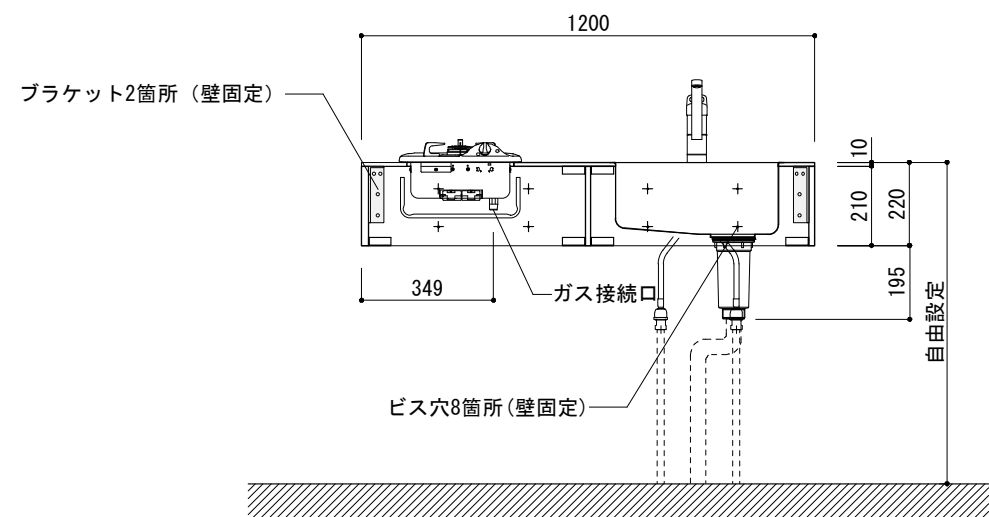

No.	名称	仕様
1	天板	SUS304 パイブレーション仕上 T10
2	シンク	ステンレスシンク
3	面材	ラワン合板+小口テープ 自然オイル塗装+水性ウレタン塗装
4	内部キャビネット	低圧メラミン化粧板 ホワイト

No.	名称	仕様
1	水栓	K875JDVZ-1[三栄水栓]

※オプションキャビネットは別売りです。
 ※オプションキャビネットをする際は配管を図面に示している範囲内で立ち上げてください。
 ※オプションキャビネットをする際はキッチン高さ850mmを推奨します。
 ※トラップ以降の配管は付属していません。別途ご用意ください。

シンク断面

オプションキャビネット使用時

天板開口寸法図

No.	名称	仕様
1	天板	SUS304 バイブレーション仕上 T10
2	シンク	ステンレスシンク
3	面材	ラワン合板+小口テープ 自然オイル塗装+水性ウレタン塗装
4	内部キャビネット	低圧メラミン化粧板 ホワイト

No.	名称	仕様
1	水栓	K875JDVZ-1[三栄水栓]
2	コンロ	DC1004SA[ハーマン]

※オプションキャビネットは別売りです。
 ※オプションキャビネットをする際は配管を図面に示している範囲内で立ち上げてください。
 ※オプションキャビネットをする際はキッチン高さ850mmを推奨します。
 ※トラップ以降の配管は付属していません。別途ご用意ください。

シンク断面

コンロ断面

オプションキャビネット使用時

No.	名称	仕様
1	天板	SUS304 パイブレーション仕上 T10
2	シンク	ステンレスシンク
3	面材	ラワン合板+小口テープ 自然オイル塗装+水性ウレタン塗装
4	内部キャビネット	低圧メラミン化粧板 ホワイト

No.	名称	仕様
1	水栓	K875JDVZ-1 [三栄水栓]
2	コンロ	DC2016S [ハーマン]

※オプションキャビネットは別売りです。
 ※オプションキャビネットをする際は配管を図面に示している範囲内で立ち上げてください。
 ※オプションキャビネットをする際はキッチン高さ850mmを推奨します。
 ※トラップ以降の配管は付属していません。別途ご用意ください。

シンク断面

コンロ断面

オプションキャビネット使用時

天板開口寸法図

No.	名称	仕様
1	天板	SUS304 パイブレーション仕上 T10
2	シンク	ステンレスシンク
3	面材	ラワン合板+小口テープ 自然オイル塗装+水性ウレタン塗装
4	内部キャビネット	低圧メラミン化粧板 ホワイト

No.	名称	仕様
1	水栓	K875JDVZ-1[三栄水栓]
2	コンロ	RD320STS[リンナイ]

※オプションキャビネットは別売りです。
 ※オプションキャビネットをする際は配管を図面に示している範囲内で立ち上げてください。
 ※オプションキャビネットをする際はキッチン高さ850mmを推奨します。
 ※トラップ以降の配管は付属していません。別途ご用意ください。