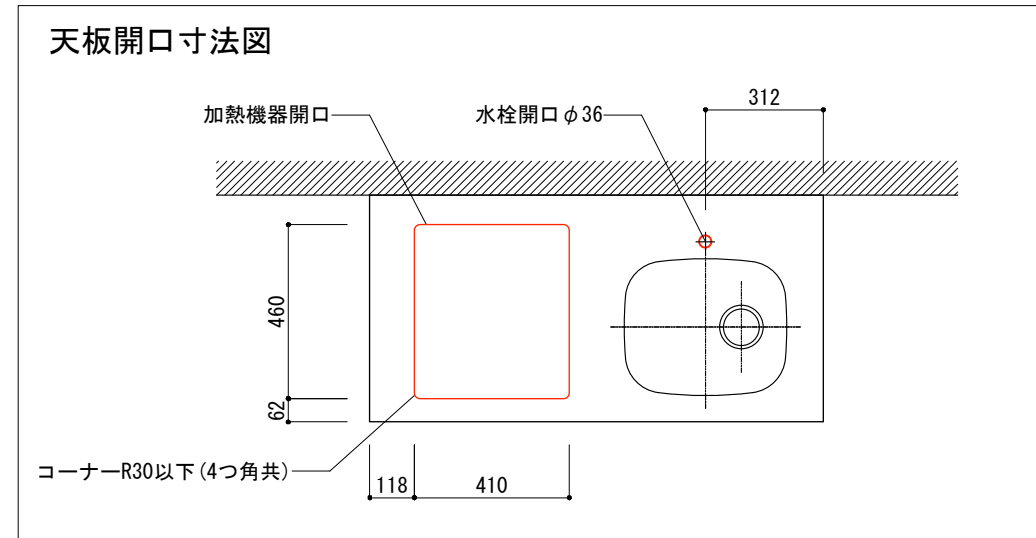

シンク断面

オプションキャビネット使用時

天板開口寸法図

No.	名称	仕様
1	天板	SUS304 バイブレーション仕上 T10
2	シンク	ステンレスシンク
3	面材	ラワン合板+小口テープ 自然オイル塗装+水性ウレタン塗装
4	内部キャビネット	低圧メラミン化粧板 ホワイト

No.	名称	仕様
1	水栓	K875JDVZ-1[三栄水栓]
2	コンロ	DC1004SA[ハーマン]

※オプションキャビネットは別売りです。
 ※オプションキャビネットをする際は配管を図面に示している範囲内で立ち上げてください。
 ※オプションキャビネットをする際はキッチン高さ850mmを推奨します。
 ※トラップ以降の配管は付属していません。別途ご用意ください。

シンク断面

コンロ断面

オプションキャビネット使用時

No.	名称	仕様
1	天板	SUS304 パイブレーション仕上 T10
2	シンク	ステンレスシンク
3	面材	ラワン合板+小口テープ 自然オイル塗装+水性ウレタン塗装
4	内部キャビネット	低圧メラミン化粧板 ホワイト

No.	名称	仕様
1	水栓	K875JDVZ-1 [三栄水栓]
2	コンロ	DC2016S [ハーマン]

※オプションキャビネットは別売りです。
 ※オプションキャビネットをする際は配管を図面に示している範囲内で立ち上げてください。
 ※オプションキャビネットをする際はキッチン高さ850mmを推奨します。
 ※トラップ以降の配管は付属していません。別途ご用意ください。

シンク断面

コンロ断面

オプションキャビネット使用時

天板開口寸法図

No.	名称	仕様
1	天板	SUS304 パイブレーション仕上 T10
2	シンク	ステンレスシンク
3	面材	ラワン合板+小口テープ 自然オイル塗装+水性ウレタン塗装
4	内部キャビネット	低圧メラミン化粧板 ホワイト

No.	名称	仕様
1	水栓	K875JDVZ-1[三栄水栓]
2	コンロ	RD320STS[リンナイ]

※オプションキャビネットは別売りです。
 ※オプションキャビネットをする際は配管を図面に示している範囲内で立ち上げてください。
 ※オプションキャビネットをする際はキッチン高さ850mmを推奨します。
 ※トラップ以降の配管は付属していません。別途ご用意ください。