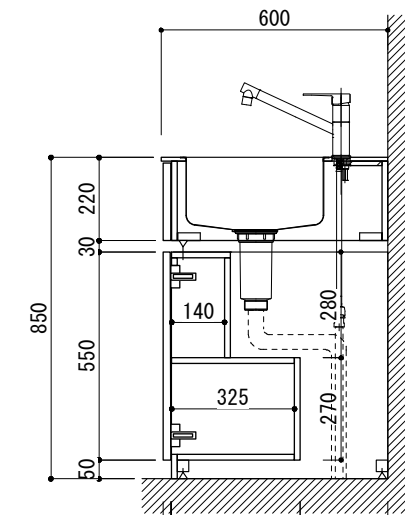

No.	名称	仕様
1	天板	SUS304 パイブレーション仕上 T10
2	シンク	ステンレスシンク
3	面材	ラワン合板+小口テープ 自然オイル塗装+水性ウレタン塗装
4	内部キャビネット	低圧メラミン化粧板 ホワイト

No.	名称	仕様
1	水栓	K875JDVZ-1[三栄水栓]

※オプションキャビネットは別売りです。
 ※オプションキャビネットをする際は配管を図面に示している範囲内で立ち上げてください。
 ※オプションキャビネットをする際はキッチン高さ850mmを推奨します。
 ※トラップ以降の配管は付属していません。別途ご用意ください。

シンク断面

オプションキャビネット使用時

天板開口寸法図

No.	名称	仕様
1	天板	SUS304 バイブレーション仕上 T10
2	シンク	ステンレスシンク
3	面材	ラワン合板+小口テープ 自然オイル塗装+水性ウレタン塗装
4	内部キャビネット	低圧メラミン化粧板 ホワイト

No.	名称	仕様
1	水栓	K875JDVZ-1[三栄水栓]
2	コンロ	DC1004SA[ハーマン]

※オプションキャビネットは別売りです。
 ※オプションキャビネットをする際は配管を図面に示している範囲内で立ち上げてください。
 ※オプションキャビネットをする際はキッチン高さ850mmを推奨します。
 ※トラップ以降の配管は付属していません。別途ご用意ください。

シンク断面

コンロ断面

オプションキャビネット使用時

No.	名称	仕様
1	天板	SUS304 パイブレーション仕上 T10
2	シンク	ステンレスシンク
3	面材	ラワン合板+小口テープ 自然オイル塗装+水性ウレタン塗装
4	内部キャビネット	低圧メラミン化粧板 ホワイト

No.	名称	仕様
1	水栓	K875JDVZ-1 [三栄水栓]
2	コンロ	DC2016S [ハーマン]

※オプションキャビネットは別売りです。
 ※オプションキャビネットをする際は配管を図面に示している範囲内で立ち上げてください。
 ※オプションキャビネットをする際はキッチン高さ850mmを推奨します。
 ※トラップ以降の配管は付属していません。別途ご用意ください。