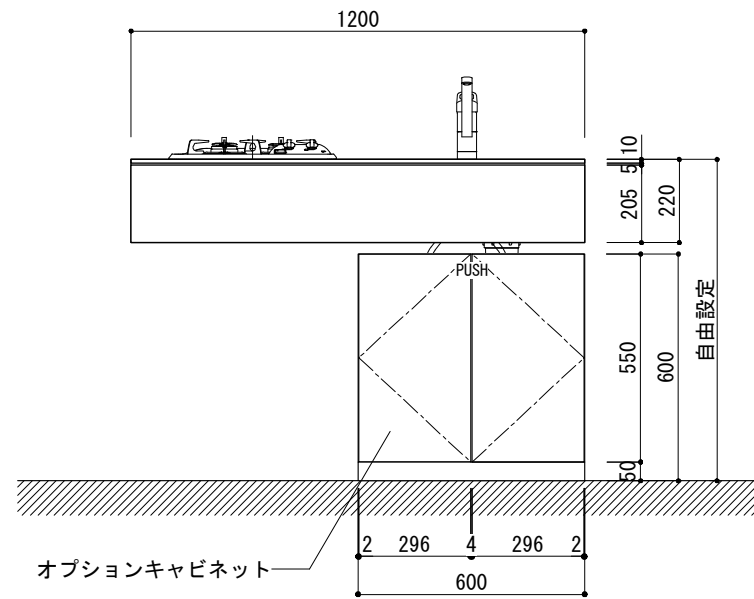

シンク断面

オプションキャビネット使用時

天板開口寸法図

No.	名称	仕様
1	天板	SUS304 バイブレーション仕上 T10
2	シンク	ステンレスシンク
3	面材	ラワン合板+小口テープ 自然オイル塗装+水性ウレタン塗装
4	内部キャビネット	低圧メラミン化粧板 ホワイト

No.	名称	仕様
1	水栓	K875JDVZ-1[三栄水栓]
2	コンロ	DC1004SA[ハーマン]

※オプションキャビネットは別売りです。
 ※オプションキャビネットをする際は配管を図面に示している範囲内で立ち上げてください。
 ※オプションキャビネットをする際はキッチン高さ850mmを推奨します。
 ※トラップ以降の配管は付属していません。別途ご用意ください。

シンク断面

コンロ断面

オプションキャビネット使用時

No.	名称	仕様
1	天板	SUS304 パイブレーション仕上 T10
2	シンク	ステンレスシンク
3	面材	ラワン合板+小口テープ 自然オイル塗装+水性ウレタン塗装
4	内部キャビネット	低圧メラミン化粧板 ホワイト

No.	名称	仕様
1	水栓	K875JDVZ-1 [三栄水栓]
2	コンロ	DC2016S [ハーマン]

※オプションキャビネットは別売りです。
 ※オプションキャビネットをする際は配管を図面に示している範囲内で立ち上げてください。
 ※オプションキャビネットをする際はキッチン高さ850mmを推奨します。
 ※トラップ以降の配管は付属していません。別途ご用意ください。

シンク断面

コンロ断面

オプションキャビネット使用時

天板開口寸法図

No.	名称	仕様
1	天板	SUS304 パイブレーション仕上 T10
2	シンク	ステンレスシンク
3	面材	ラワン合板+小口テープ 自然オイル塗装+水性ウレタン塗装
4	内部キャビネット	低圧メラミン化粧板 ホワイト

No.	名称	仕様
1	水栓	K875JDVZ-1[三栄水栓]
2	コンロ	RD320STS[リンナイ]

※オプションキャビネットは別売りです。
 ※オプションキャビネットをする際は配管を図面に示している範囲内で立ち上げてください。
 ※オプションキャビネットをする際はキッチン高さ850mmを推奨します。
 ※トラップ以降の配管は付属していません。別途ご用意ください。