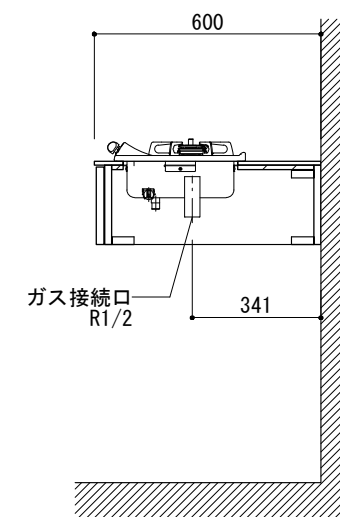

シンク断面

オプションキャビネット使用時

天板開口寸法図

No.	名称	仕様
1	天板	SUS304 バイブレーション仕上 T10
2	シンク	ステンレスシンク
3	面材	ラワン合板+小口テープ 自然オイル塗装+水性ウレタン塗装
4	内部キャビネット	低圧メラミン化粧板 ホワイト

No.	名称	仕様
1	水栓	K875JDVZ-1[三栄水栓]
2	コンロ	DC1004SA[ハーマン]

※オプションキャビネットは別売りです。
 ※オプションキャビネットをする際は配管を図面に示している範囲内で立ち上げてください。
 ※オプションキャビネットをする際はキッチン高さ850mmを推奨します。
 ※トラップ以降の配管は付属していません。別途ご用意ください。

シンク断面

コンロ断面

オプションキャビネット使用時

No.	名称	仕様
1	天板	SUS304 パイブレーション仕上 T10
2	シンク	ステンレスシンク
3	面材	ラワン合板+小口テープ 自然オイル塗装+水性ウレタン塗装
4	内部キャビネット	低圧メラミン化粧板 ホワイト

No.	名称	仕様
1	水栓	K875JDVZ-1 [三栄水栓]
2	コンロ	DC2016S [ハーマン]

※オプションキャビネットは別売りです。
 ※オプションキャビネットをする際は配管を図面に示している範囲内で立ち上げてください。
 ※オプションキャビネットをする際はキッチン高さ850mmを推奨します。
 ※トラップ以降の配管は付属していません。別途ご用意ください。

シンク断面

コンロ断面

オプションキャビネット使用時

天板開口寸法図

No.	名称	仕様
1	天板	SUS304 パイブレーション仕上 T10
2	シンク	ステンレスシンク
3	面材	ラワン合板+小口テープ 自然オイル塗装+水性ウレタン塗装
4	内部キャビネット	低圧メラミン化粧板 ホワイト

No.	名称	仕様
1	水栓	K875JDVZ-1[三栄水栓]
2	コンロ	RD320STS[リンナイ]

※オプションキャビネットは別売りです。
 ※オプションキャビネットをする際は配管を図面に示している範囲内で立ち上げてください。
 ※オプションキャビネットをする際はキッチン高さ850mmを推奨します。
 ※トラップ以降の配管は付属していません。別途ご用意ください。