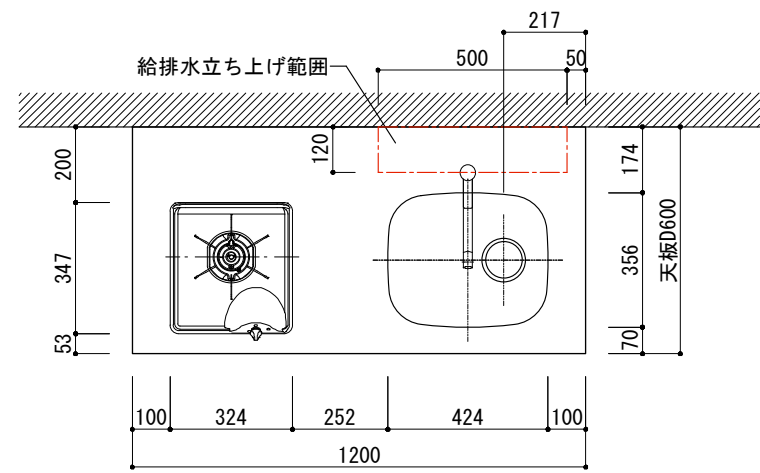

No.	名称	仕様
1	天板	SUS304 パイブレーション仕上 T10
2	シンク	ステンレスシンク
3	面材	ラワン合板+小口テープ 自然オイル塗装+水性ウレタン塗装
4	内部キャビネット	低圧メラミン化粧板 ホワイト

No.	名称	仕様
1	水栓	K875JDVZ-1[三栄水栓]

※オプションキャビネットは別売りです。
 ※オプションキャビネットをする際は配管を図面に示している範囲内で立ち上げてください。
 ※オプションキャビネットをする際はキッチン高さ850mmを推奨します。
 ※トラップ以降の配管は付属していません。別途ご用意ください。

シンク断面

オプションキャビネット使用時

天板開口寸法図

No.	名称	仕様
1	天板	SUS304 バイブレーション仕上 T10
2	シンク	ステンレスシンク
3	面材	ラワン合板+小口テープ 自然オイル塗装+水性ウレタン塗装
4	内部キャビネット	低圧メラミン化粧板 ホワイト

No.	名称	仕様
1	水栓	K875JDVZ-1[三栄水栓]
2	コンロ	DC1004SA[ハーマン]

※オプションキャビネットは別売りです。
 ※オプションキャビネットをする際は配管を図面に示している範囲内で立ち上げてください。
 ※オプションキャビネットをする際はキッチン高さ850mmを推奨します。
 ※トラップ以降の配管は付属していません。別途ご用意ください。

シンク断面

コンロ断面

オプションキャビネット使用時

No.	名称	仕様
1	天板	SUS304 パイブレーション仕上 T10
2	シンク	ステンレスシンク
3	面材	ラワン合板+小口テープ 自然オイル塗装+水性ウレタン塗装
4	内部キャビネット	低圧メラミン化粧板 ホワイト

No.	名称	仕様
1	水栓	K875JDVZ-1 [三栄水栓]
2	コンロ	DC2016S [ハーマン]

※オプションキャビネットは別売りです。
 ※オプションキャビネットをする際は配管を図面に示している範囲内で立ち上げてください。
 ※オプションキャビネットをする際はキッチン高さ850mmを推奨します。
 ※トラップ以降の配管は付属していません。別途ご用意ください。

シンク断面

コンロ断面

オプションキャビネット使用時

天板開口寸法図

No.	名称	仕様
1	天板	SUS304 パイブレーション仕上 T10
2	シンク	ステンレスシンク
3	面材	ラワン合板+小口テープ 自然オイル塗装+水性ウレタン塗装
4	内部キャビネット	低圧メラミン化粧板 ホワイト

No.	名称	仕様
1	水栓	K875JDVZ-1[三栄水栓]
2	コンロ	RD320STS[リンナイ]

※オプションキャビネットは別売りです。
 ※オプションキャビネットをする際は配管を図面に示している範囲内で立ち上げてください。
 ※オプションキャビネットをする際はキッチン高さ850mmを推奨します。
 ※トラップ以降の配管は付属していません。別途ご用意ください。