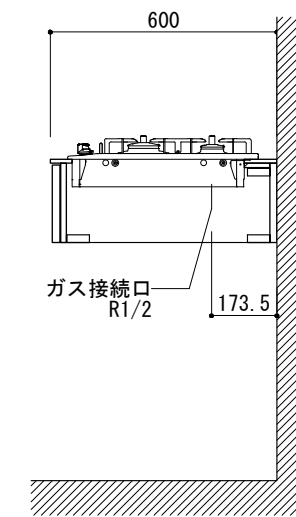

シンク断面

コンロ断面

オプションキャビネット使用時

No.	名称	仕様
1	天板	SUS304 パイブレーション仕上 T10
2	シンク	ステンレスシンク
3	面材	ラワン合板+小口テープ 自然オイル塗装+水性ウレタン塗装
4	内部キャビネット	低圧メラミン化粧板 ホワイト

No.	名称	仕様
1	水栓	K875JDVZ-1 [三栄水栓]
2	コンロ	DC2016S [ハーマン]

※オプションキャビネットは別売りです。
 ※オプションキャビネットをする際は配管を図面に示している範囲内で立ち上げてください。
 ※オプションキャビネットをする際はキッチン高さ850mmを推奨します。
 ※トラップ以降の配管は付属していません。別途ご用意ください。

シンク断面

コンロ断面

オプションキャビネット使用時

天板開口寸法図

No.	名称	仕様
1	天板	SUS304 パイブレーション仕上 T10
2	シンク	ステンレスシンク
3	面材	ラワン合板+小口テープ 自然オイル塗装+水性ウレタン塗装
4	内部キャビネット	低圧メラミン化粧板 ホワイト

No.	名称	仕様
1	水栓	K875JDVZ-1[三栄水栓]
2	コンロ	RD320STS[リンナイ]

※オプションキャビネットは別売りです。
 ※オプションキャビネットをする際は配管を図面に示している範囲内で立ち上げてください。
 ※オプションキャビネットをする際はキッチン高さ850mmを推奨します。
 ※トラップ以降の配管は付属していません。別途ご用意ください。

シンク断面

コンロ断面

オプションキャビネット使用時

No.	名称	仕様
1	天板	SUS304 パイブレーション仕上 T10
2	シンク	ステンレスシンク
3	面材	ラワン合板+小口テープ 自然オイル塗装+水性ウレタン塗装
4	内部キャビネット	低圧メラミン化粧板 ホワイト

No.	名称	仕様
1	水栓	K875JDVZ-1[三栄水栓]
2	コンロ	EHI326CA[エレクトロラックス]

※オプションキャビネットは別売りです。
 ※オプションキャビネットをする際は配管を図面に示している範囲内で立ち上げてください。
 ※オプションキャビネットをする際はキッチン高さ850mmを推奨します。
 ※トラップ以降の配管は付属していません。別途ご用意ください。