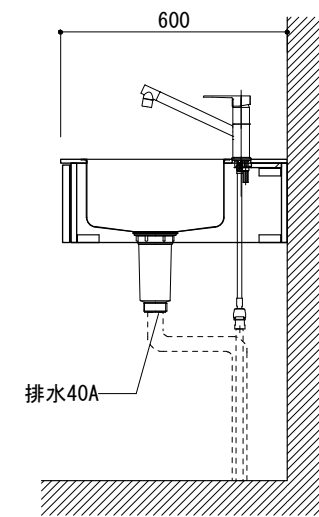

シンク断面

コンロ断面

オプションキャビネット使用時

天板開口寸法図

No.	名称	仕様
1	天板	SUS304 パイブレーション仕上 T10
2	シンク	ステンレスシンク
3	面材	ラワン合板+小口テープ 自然オイル塗装+水性ウレタン塗装
4	内部キャビネット	低圧メラミン化粧板 ホワイト

No.	名称	仕様
1	水栓	K875JDVZ-1[三栄水栓]
2	コンロ	RD320STS[リンナイ]

※オプションキャビネットは別売りです。
 ※オプションキャビネットをする際は配管を図面に示している範囲内で立ち上げてください。
 ※オプションキャビネットをする際はキッチン高さ850mmを推奨します。
 ※トラップ以降の配管は付属していません。別途ご用意ください。

シンク断面

コンロ断面

オプションキャビネット使用時

No.	名称	仕様
1	天板	SUS304 パイブレーション仕上 T10
2	シンク	ステンレスシンク
3	面材	ラワン合板+小口テープ 自然オイル塗装+水性ウレタン塗装
4	内部キャビネット	低圧メラミン化粧板 ホワイト

No.	名称	仕様
1	水栓	K875JDVZ-1[三栄水栓]
2	コンロ	EHI326CA[エレクトロラックス]

※オプションキャビネットは別売りです。
 ※オプションキャビネットをする際は配管を図面に示している範囲内で立ち上げてください。
 ※オプションキャビネットをする際はキッチン高さ850mmを推奨します。
 ※トラップ以降の配管は付属していません。別途ご用意ください。

シンク断面

コンロ断面

オプションキャビネット使用時