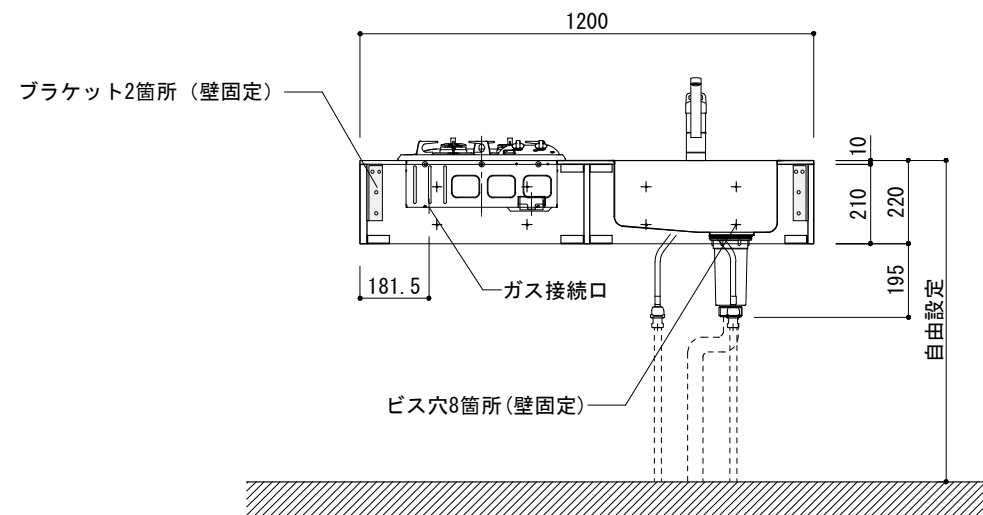

シンク断面

コンロ断面

オプションキャビネット使用時

No.	名称	仕様
1	天板	SUS304 パイブレーション仕上 T10
2	シンク	ステンレスシンク
3	面材	ラワン合板+小口テープ 自然オイル塗装+水性ウレタン塗装
4	内部キャビネット	低圧メラミン化粧板 ホワイト

No.	名称	仕様
1	水栓	K875JDVZ-1 [三栄水栓]
2	コンロ	DC2016S [ハーマン]

※オプションキャビネットは別売りです。
 ※オプションキャビネットをする際は配管を図面に示している範囲内で立ち上げてください。
 ※オプションキャビネットをする際はキッチン高さ850mmを推奨します。
 ※トラップ以降の配管は付属していません。別途ご用意ください。

シンク断面

コンロ断面

オプションキャビネット使用時

天板開口寸法図

No.	名称	仕様
1	天板	SUS304 パイブレーション仕上 T10
2	シンク	ステンレスシンク
3	面材	ラワン合板+小口テープ 自然オイル塗装+水性ウレタン塗装
4	内部キャビネット	低圧メラミン化粧板 ホワイト

No.	名称	仕様
1	水栓	K875JDVZ-1[三栄水栓]
2	コンロ	RD320STS[リンナイ]

※オプションキャビネットは別売りです。
 ※オプションキャビネットをする際は配管を図面に示している範囲内で立ち上げてください。
 ※オプションキャビネットをする際はキッチン高さ850mmを推奨します。
 ※トラップ以降の配管は付属していません。別途ご用意ください。