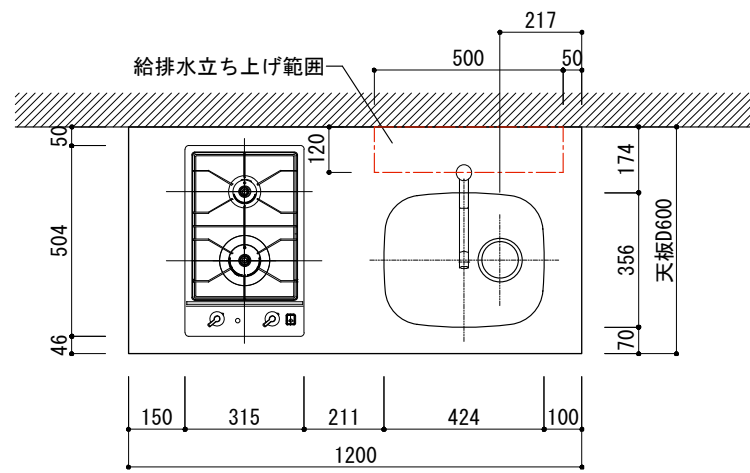

シンク断面

コンロ断面

オプションキャビネット使用時

天板開口寸法図

No.	名称	仕様
1	天板	SUS304 パイブレーション仕上 T10
2	シンク	ステンレスシンク
3	面材	ラワン合板+小口テープ 自然オイル塗装+水性ウレタン塗装
4	内部キャビネット	低圧メラミン化粧板 ホワイト

No.	名称	仕様
1	水栓	K875JDVZ-1[三栄水栓]
2	コンロ	RD320STS[リンナイ]

※オプションキャビネットは別売りです。
 ※オプションキャビネットをする際は配管を図面に示している範囲内で立ち上げてください。
 ※オプションキャビネットをする際はキッチン高さ850mmを推奨します。
 ※トラップ以降の配管は付属していません。別途ご用意ください。

シンク断面

コンロ断面

オプションキャビネット使用時

No.	名称	仕様
1	天板	SUS304 パイブレーション仕上 T10
2	シンク	ステンレスシンク
3	面材	ラワン合板+小口テープ 自然オイル塗装+水性ウレタン塗装
4	内部キャビネット	低圧メラミン化粧板 ホワイト

No.	名称	仕様
1	水栓	K875JDVZ-1[三栄水栓]
2	コンロ	EHI326CA[エレクトロラックス]

※オプションキャビネットは別売りです。
 ※オプションキャビネットをする際は配管を図面に示している範囲内で立ち上げてください。
 ※オプションキャビネットをする際はキッチン高さ850mmを推奨します。
 ※トラップ以降の配管は付属していません。別途ご用意ください。