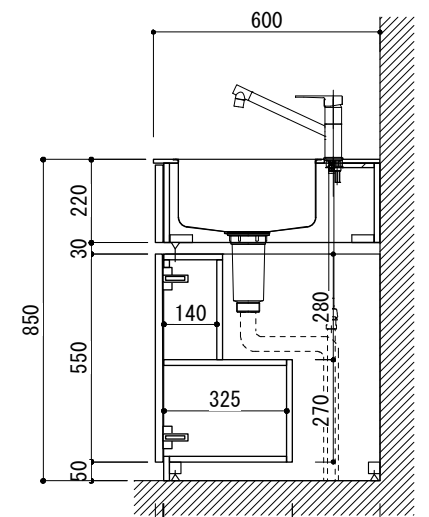

シンク断面

オプションキャビネット使用時

天板開口寸法図

No.	名称	仕様
1	天板	SUS304 バイブレーション仕上 T10
2	シンク	ステンレスシンク
3	面材	ラワン合板+小口テープ 自然オイル塗装+水性ウレタン塗装
4	内部キャビネット	低圧メラミン化粧板 ホワイト

No.	名称	仕様
1	水栓	K875JDVZ-1[三栄水栓]
2	コンロ	DC1004SA[ハーマン]

※オプションキャビネットは別売りです。
 ※オプションキャビネットをする際は配管を図面に示している範囲内で立ち上げてください。
 ※オプションキャビネットをする際はキッチン高さ850mmを推奨します。
 ※トラップ以降の配管は付属していません。別途ご用意ください。

シンク断面

コンロ断面

オプションキャビネット使用時

No.	名称	仕様
1	天板	SUS304 パイブレーション仕上 T10
2	シンク	ステンレスシンク
3	面材	ラワン合板+小口テープ 自然オイル塗装+水性ウレタン塗装
4	内部キャビネット	低圧メラミン化粧板 ホワイト

No.	名称	仕様
1	水栓	K875JDVZ-1 [三栄水栓]
2	コンロ	DC2016S [ハーマン]

※オプションキャビネットは別売りです。
 ※オプションキャビネットをする際は配管を図面に示している範囲内で立ち上げてください。
 ※オプションキャビネットをする際はキッチン高さ850mmを推奨します。
 ※トラップ以降の配管は付属していません。別途ご用意ください。

シンク断面

コンロ断面

オプションキャビネット使用時

天板開口寸法図

No.	名称	仕様
1	天板	SUS304 パイブレーション仕上 T10
2	シンク	ステンレスシンク
3	面材	ラワン合板+小口テープ 自然オイル塗装+水性ウレタン塗装
4	内部キャビネット	低圧メラミン化粧板 ホワイト

No.	名称	仕様
1	水栓	K875JDVZ-1[三栄水栓]
2	コンロ	RD320STS[リンナイ]

※オプションキャビネットは別売りです。
 ※オプションキャビネットをする際は配管を図面に示している範囲内で立ち上げてください。
 ※オプションキャビネットをする際はキッチン高さ850mmを推奨します。
 ※トラップ以降の配管は付属していません。別途ご用意ください。