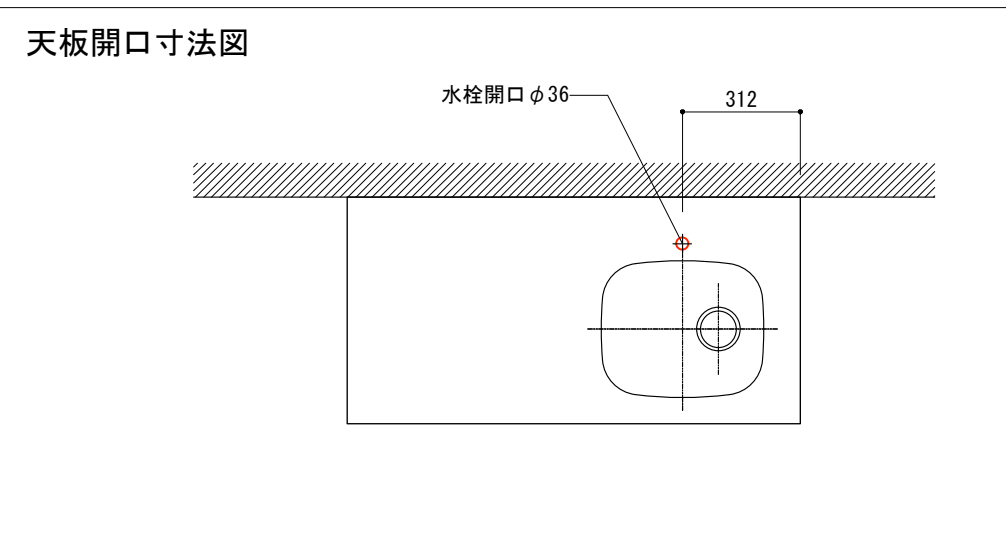

No.	名称	仕様
1	天板	SUS304 パイブレーション仕上 T10
2	シンク	ステンレスシンク
3	面材	ラワン合板+小口テープ 自然オイル塗装+水性ウレタン塗装
4	内部キャビネット	低圧メラミン化粧板 ホワイト

No.	名称	仕様
1	水栓	K875JDVZ-1[三栄水栓]

※オプションキャビネットは別売りです。
 ※オプションキャビネットをする際は配管を図面に示している範囲内で立ち上げてください。
 ※オプションキャビネットをする際はキッチン高さ850mmを推奨します。
 ※トラップ以降の配管は付属していません。別途ご用意ください。

シンク断面

オプションキャビネット使用時

天板開口寸法図

No.	名称	仕様
1	天板	SUS304 バイブレーション仕上 T10
2	シンク	ステンレスシンク
3	面材	ラワン合板+小口テープ 自然オイル塗装+水性ウレタン塗装
4	内部キャビネット	低圧メラミン化粧板 ホワイト

No.	名称	仕様
1	水栓	K875JDVZ-1[三栄水栓]
2	コンロ	DC1004SA[ハーマン]

※オプションキャビネットは別売りです。
 ※オプションキャビネットをする際は配管を図面に示している範囲内で立ち上げてください。
 ※オプションキャビネットをする際はキッチン高さ850mmを推奨します。
 ※トラップ以降の配管は付属していません。別途ご用意ください。