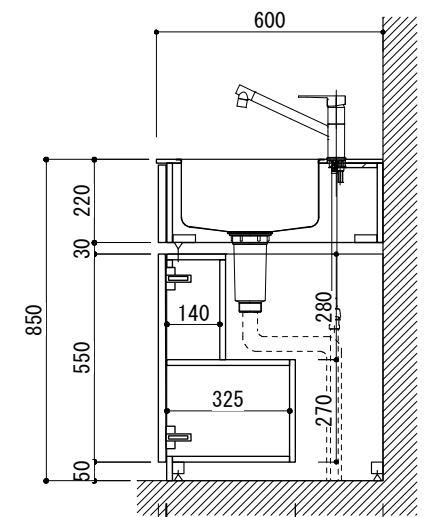

シンク断面

コンロ断面

オプションキャビネット使用時

天板開口寸法図

No.	名称	仕様
1	天板	SUS304 パイブレーション仕上 T10
2	シンク	ステンレスシンク
3	面材	ラワン合板+小口テープ 自然オイル塗装+水性ウレタン塗装
4	内部キャビネット	低圧メラミン化粧板 ホワイト

No.	名称	仕様
1	水栓	K875JDVZ-1[三栄水栓]
2	コンロ	RD320STS[リンナイ]

※オプションキャビネットは別売りです。
 ※オプションキャビネットをする際は配管を図面に示している範囲内で立ち上げてください。
 ※オプションキャビネットをする際はキッチン高さ850mmを推奨します。
 ※トラップ以降の配管は付属していません。別途ご用意ください。

シンク断面

コンロ断面

オプションキャビネット使用時

No.	名称	仕様
1	天板	SUS304 パイブレーション仕上 T10
2	シンク	ステンレスシンク
3	面材	ラワン合板+小口テープ 自然オイル塗装+水性ウレタン塗装
4	内部キャビネット	低圧メラミン化粧板 ホワイト

No.	名称	仕様
1	水栓	K875JDVZ-1[三栄水栓]
2	コンロ	EHI326CA[エレクトロラックス]

※オプションキャビネットは別売りです。
 ※オプションキャビネットをする際は配管を図面に示している範囲内で立ち上げてください。
 ※オプションキャビネットをする際はキッチン高さ850mmを推奨します。
 ※トラップ以降の配管は付属していません。別途ご用意ください。