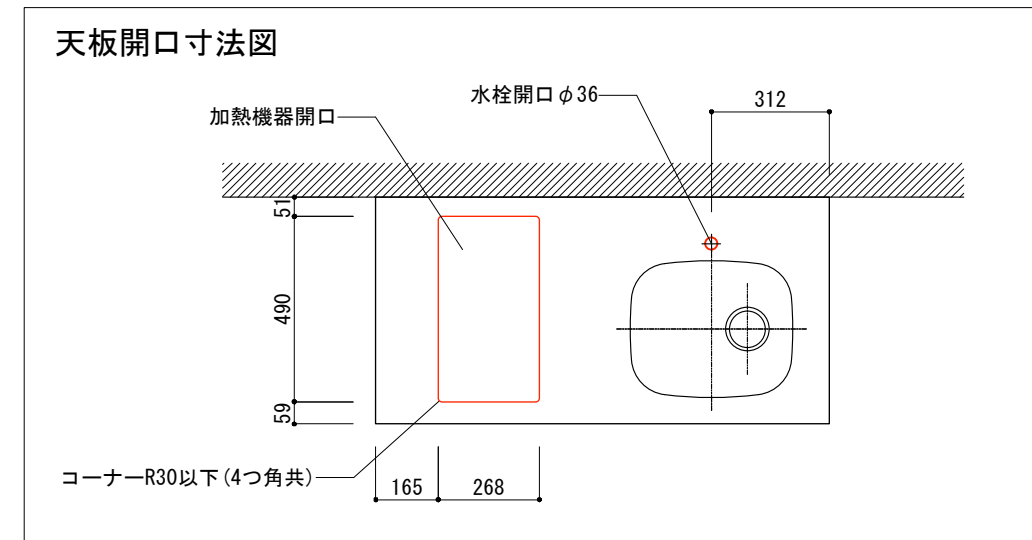

No.	名称	仕様
1	天板	SUS304 パイブレーション仕上 T10
2	シンク	ステンレスシンク
3	面材	ラワン合板+小口テープ 自然オイル塗装+水性ウレタン塗装
4	内部キャビネット	低圧メラミン化粧板 ホワイト

No.	名称	仕様
1	水栓	K875JDVZ-1[三栄水栓]
2	コンロ	RD320STS[リンナイ]

※オプションキャビネットは別売りです。
※オプションキャビネットをする際は配管を図面に示している範囲内で立ち上げてください。
※オプションキャビネットをする際はキッチン高さ850mmを推奨します。
※トラップ以降の配管は付属していません。別途ご用意ください。