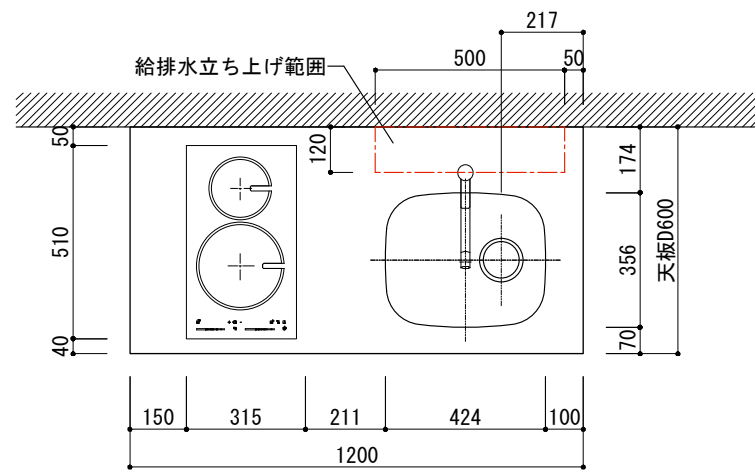

シンク断面

コンロ断面

オプションキャビネット使用時

天板開口寸法図

No.	名称	仕様
1	天板	SUS304 パイブレーション仕上 T10
2	シンク	ステンレスシンク
3	面材	ラワン合板+小口テープ 自然オイル塗装+水性ウレタン塗装
4	内部キャビネット	低圧メラミン化粧板 ホワイト

No.	名称	仕様
1	水栓	K875JDVZ-1[三栄水栓]
2	コンロ	RD320STS[リンナイ]

※オプションキャビネットは別売りです。
 ※オプションキャビネットをする際は配管を図面に示している範囲内で立ち上げてください。
 ※オプションキャビネットをする際はキッチン高さ850mmを推奨します。
 ※トラップ以降の配管は付属していません。別途ご用意ください。

シンク断面

コンロ断面

オプションキャビネット使用時

No.	名称	仕様
1	天板	SUS304 パイブレーション仕上 T10
2	シンク	ステンレスシンク
3	面材	ラワン合板+小口テープ 自然オイル塗装+水性ウレタン塗装
4	内部キャビネット	低圧メラミン化粧板 ホワイト

No.	名称	仕様
1	水栓	K875JDVZ-1[三栄水栓]
2	コンロ	EHI326CA[エレクトロラックス]

※オプションキャビネットは別売りです。
 ※オプションキャビネットをする際は配管を図面に示している範囲内で立ち上げてください。
 ※オプションキャビネットをする際はキッチン高さ850mmを推奨します。
 ※トラップ以降の配管は付属していません。別途ご用意ください。

シンク断面

コンロ断面

オプションキャビネット使用時