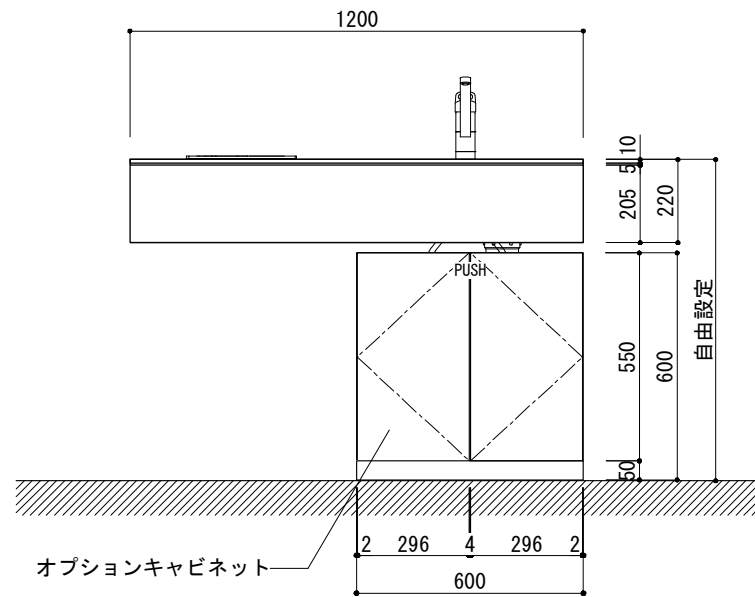

シンク断面

コンロ断面

オプションキャビネット使用時

天板開口寸法図

No.	名称	仕様
1	天板	SUS304 パイブレーション仕上 T10
2	シンク	ステンレスシンク
3	面材	ラワン合板+小口テープ 自然オイル塗装+水性ウレタン塗装
4	内部キャビネット	低圧メラミン化粧板 ホワイト

No.	名称	仕様
1	水栓	K875JDVZ-1[三栄水栓]
2	コンロ	RD320STS[リンナイ]

※オプションキャビネットは別売りです。
 ※オプションキャビネットをする際は配管を図面に示している範囲内で立ち上げてください。
 ※オプションキャビネットをする際はキッチン高さ850mmを推奨します。
 ※トラップ以降の配管は付属していません。別途ご用意ください。

シンク断面

コンロ断面

オプションキャビネット使用時

No.	名称	仕様
1	天板	SUS304 パイブレーション仕上 T10
2	シンク	ステンレスシンク
3	面材	ラワン合板+小口テープ 自然オイル塗装+水性ウレタン塗装
4	内部キャビネット	低圧メラミン化粧板 ホワイト

No.	名称	仕様
1	水栓	K875JDVZ-1[三栄水栓]
2	コンロ	EHI326CA[エレクトロラックス]

※オプションキャビネットは別売りです。
 ※オプションキャビネットをする際は配管を図面に示している範囲内で立ち上げてください。
 ※オプションキャビネットをする際はキッチン高さ850mmを推奨します。
 ※トラップ以降の配管は付属していません。別途ご用意ください。

シンク断面

コンロ断面

オプションキャビネット使用時