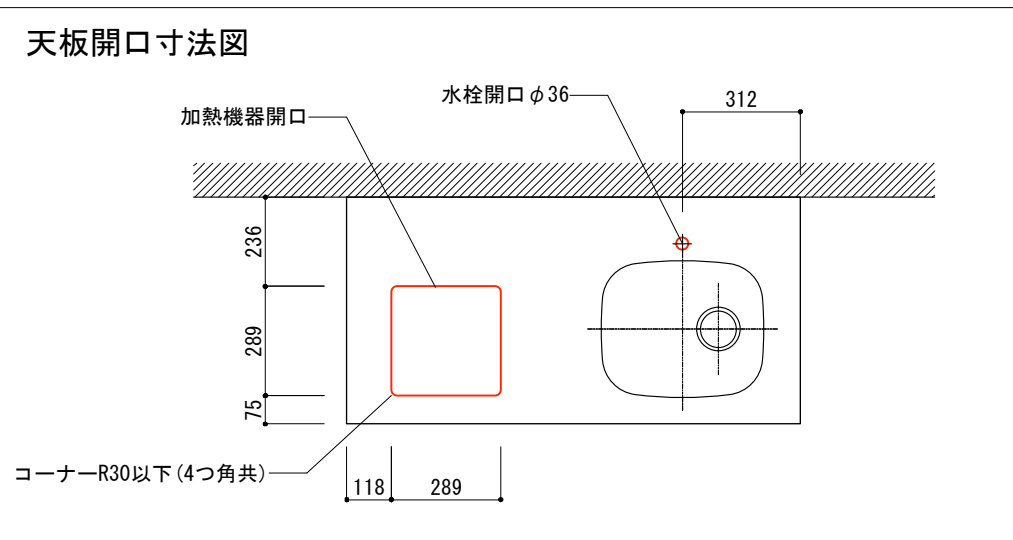

No.	名称	仕様
1	天板	SUS304 パイブレーション仕上 T10
2	シンク	ステンレスシンク
3	面材	ラワン合板+小口テープ 自然オイル塗装+水性ウレタン塗装
4	内部キャビネット	低圧メラミン化粧板 ホワイト

No.	名称	仕様
1	水栓	K875JDVZ-1[三栄水栓]

※オプションキャビネットは別売りです。
 ※オプションキャビネットをする際は配管を図面に示している範囲内で立ち上げてください。
 ※オプションキャビネットをする際はキッチン高さ850mmを推奨します。
 ※トラップ以降の配管は付属していません。別途ご用意ください。

シンク断面

オプションキャビネット使用時

天板開口寸法図

No.	名称	仕様
1	天板	SUS304 バイブレーション仕上 T10
2	シンク	ステンレスシンク
3	面材	ラワン合板+小口テープ 自然オイル塗装+水性ウレタン塗装
4	内部キャビネット	低圧メラミン化粧板 ホワイト

No.	名称	仕様
1	水栓	K875JDVZ-1[三栄水栓]
2	コンロ	DC1004SA[ハーマン]

※オプションキャビネットは別売りです。
 ※オプションキャビネットをする際は配管を図面に示している範囲内で立ち上げてください。
 ※オプションキャビネットをする際はキッチン高さ850mmを推奨します。
 ※トラップ以降の配管は付属していません。別途ご用意ください。

シンク断面

コンロ断面

オプションキャビネット使用時

No.	名称	仕様
1	天板	SUS304 パイブレーション仕上 T10
2	シンク	ステンレスシンク
3	面材	ラワン合板+小口テープ 自然オイル塗装+水性ウレタン塗装
4	内部キャビネット	低圧メラミン化粧板 ホワイト

No.	名称	仕様
1	水栓	K875JDVZ-1 [三栄水栓]
2	コンロ	DC2016S [ハーマン]

※オプションキャビネットは別売りです。
 ※オプションキャビネットをする際は配管を図面に示している範囲内で立ち上げてください。
 ※オプションキャビネットをする際はキッチン高さ850mmを推奨します。
 ※トラップ以降の配管は付属していません。別途ご用意ください。