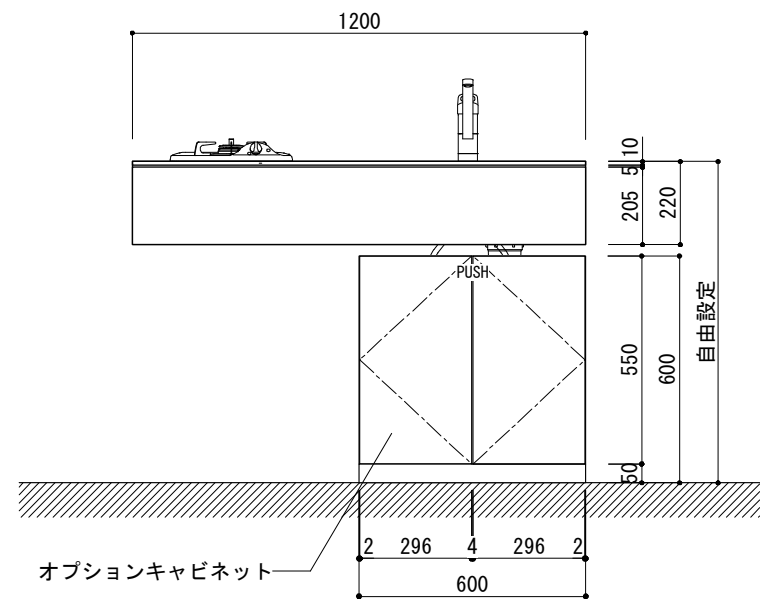

No.	名称	仕様
1	天板	SUS304 パイブレーション仕上 T10
2	シンク	ステンレスシンク
3	面材	ラワン合板+小口テープ 自然オイル塗装+水性ウレタン塗装
4	内部キャビネット	低圧メラミン化粧板 ホワイト

No.	名称	仕様
1	水栓	K875JDVZ-1[三栄水栓]

※オプションキャビネットは別売りです。
 ※オプションキャビネットをする際は配管を図面に示している範囲内で立ち上げてください。
 ※オプションキャビネットをする際はキッチン高さ850mmを推奨します。
 ※トラップ以降の配管は付属していません。別途ご用意ください。

シンク断面

オプションキャビネット使用時

天板開口寸法図

No.	名称	仕様
1	天板	SUS304 バイブレーション仕上 T10
2	シンク	ステンレスシンク
3	面材	ラワン合板+小口テープ 自然オイル塗装+水性ウレタン塗装
4	内部キャビネット	低圧メラミン化粧板 ホワイト

No.	名称	仕様
1	水栓	K875JDVZ-1[三栄水栓]
2	コンロ	DC1004SA[ハーマン]

※オプションキャビネットは別売りです。
 ※オプションキャビネットをする際は配管を図面に示している範囲内で立ち上げてください。
 ※オプションキャビネットをする際はキッチン高さ850mmを推奨します。
 ※トラップ以降の配管は付属していません。別途ご用意ください。

シンク断面

コンロ断面

オプションキャビネット使用時

No.	名称	仕様
1	天板	SUS304 パイブレーション仕上 T10
2	シンク	ステンレスシンク
3	面材	ラワン合板+小口テープ 自然オイル塗装+水性ウレタン塗装
4	内部キャビネット	低圧メラミン化粧板 ホワイト

No.	名称	仕様
1	水栓	K875JDVZ-1 [三栄水栓]
2	コンロ	DC2016S [ハーマン]

※オプションキャビネットは別売りです。
 ※オプションキャビネットをする際は配管を図面に示している範囲内で立ち上げてください。
 ※オプションキャビネットをする際はキッチン高さ850mmを推奨します。
 ※トラップ以降の配管は付属していません。別途ご用意ください。