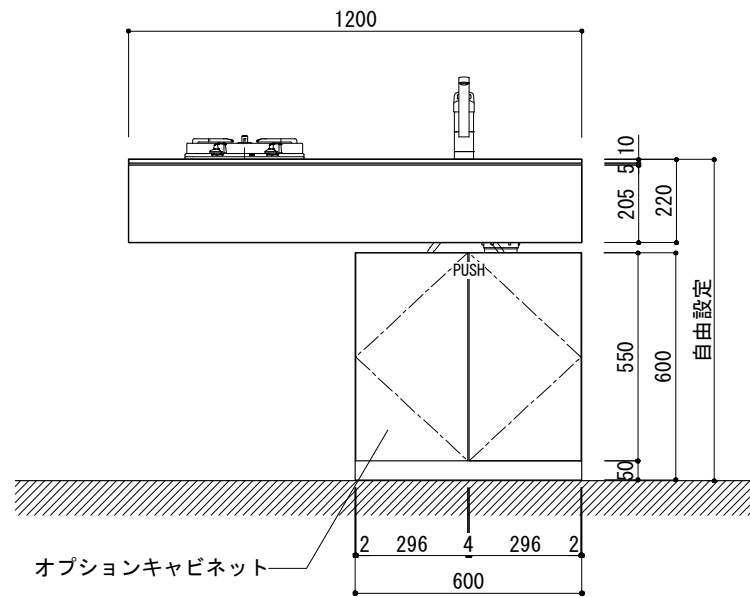

シンク断面

コンロ断面

オプションキャビネット使用時

天板開口寸法図

No.	名称	仕様
1	天板	SUS304 パイブレーション仕上 T10
2	シンク	ステンレスシンク
3	面材	ラワン合板+小口テープ 自然オイル塗装+水性ウレタン塗装
4	内部キャビネット	低圧メラミン化粧板 ホワイト

No.	名称	仕様
1	水栓	K875JDVZ-1[三栄水栓]
2	コンロ	RD320STS[リンナイ]

※オプションキャビネットは別売りです。
 ※オプションキャビネットをする際は配管を図面に示している範囲内で立ち上げてください。
 ※オプションキャビネットをする際はキッチン高さ850mmを推奨します。
 ※トラップ以降の配管は付属していません。別途ご用意ください。

シンク断面

コンロ断面

オプションキャビネット使用時

No.	名称	仕様
1	天板	SUS304 パイブレーション仕上 T10
2	シンク	ステンレスシンク
3	面材	ラワン合板+小口テープ 自然オイル塗装+水性ウレタン塗装
4	内部キャビネット	低圧メラミン化粧板 ホワイト

No.	名称	仕様
1	水栓	K875JDVZ-1[三栄水栓]
2	コンロ	EHI326CA[エレクトロラックス]

※オプションキャビネットは別売りです。
 ※オプションキャビネットをする際は配管を図面に示している範囲内で立ち上げてください。
 ※オプションキャビネットをする際はキッチン高さ850mmを推奨します。
 ※トラップ以降の配管は付属していません。別途ご用意ください。