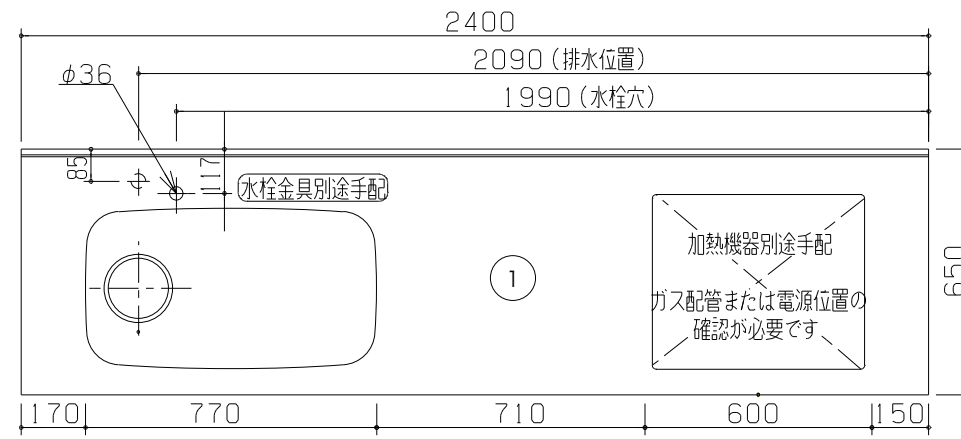

No.	名称	品番	数量	仕様
1	フラット&フラット天板 ヘアライン	GRST-FFZ240JSR-MSN	1	
2	シンク用フレーム	GRF-S65T1020R-SH	1	タオルバー付
3	ガス用フレーム	GRF-G65N930L-SH	1	
4	施工キット/I型用	GRSP-KITB	1	

No.	名称	品番	数量	仕様
1	フラット&フラット天板 ヘアライン	GRST-FFZ240JSL-MSN	1	
2	シンク用フレーム	GRF-S65T1020L-SH	1	タオルバー付
3	ガス用フレーム	GRF-G65N930R-SH	1	
4	施工キット/I型用	GRSP-KITB	1	