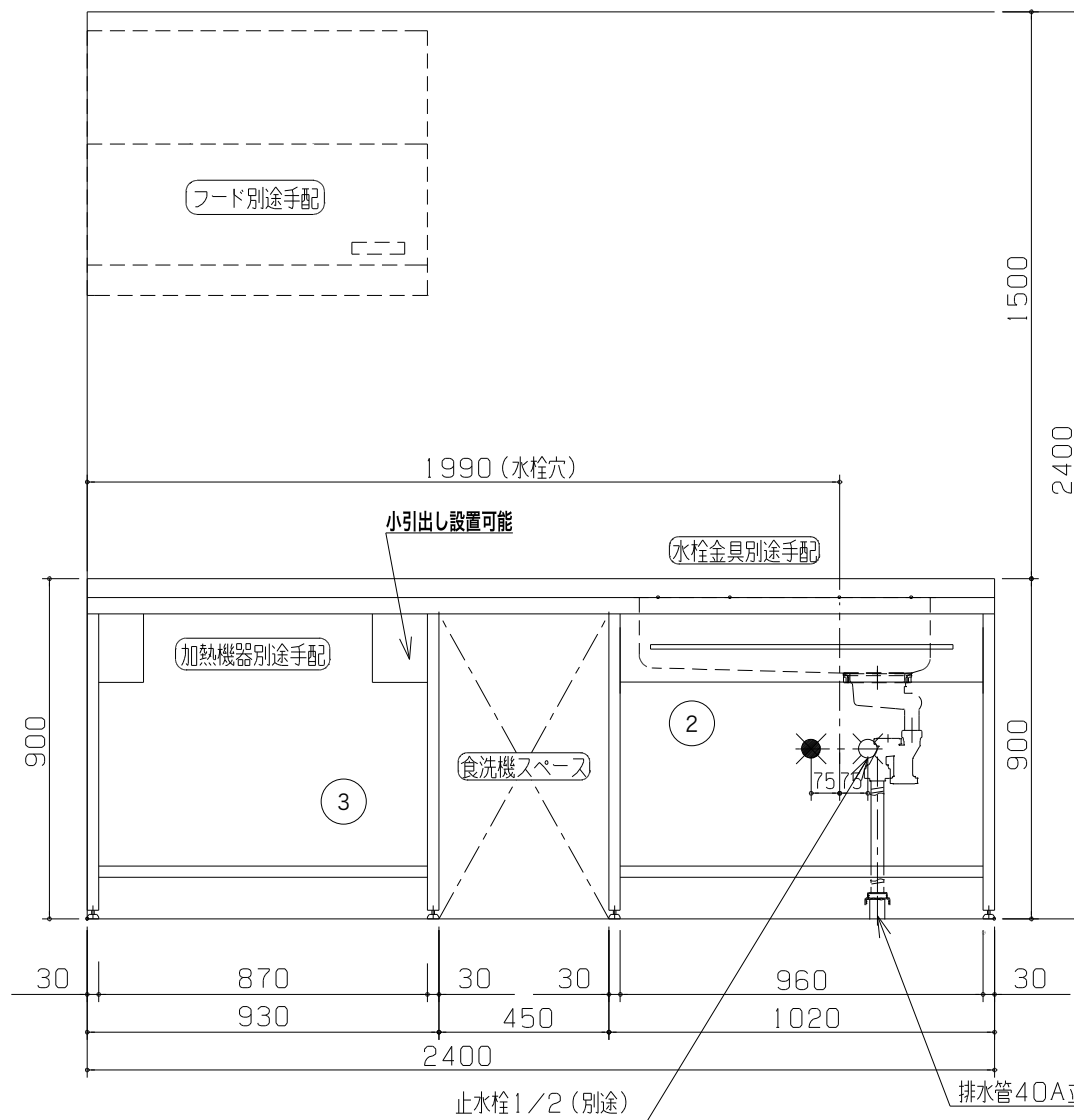

No.	名称	品番	数量	仕様
1	フラット&フラット天板 ヘアライン	GRST-FFZ240JSR-MSN	1	
2	シンク用フレーム	GRF-S65T1020R-SH	1	タオルバー付
3	ガス用フレーム	GRF-G65N930L-SH	1	
4	施工キット/I型用	GRSP-KITB	1	

No.	名称	品番	数量	仕様
1	フラット&フラット天板 ヘアライン	GRST-FFZ240JSL-MSN	1	
2	シンク用フレーム	GRF-S65T1020L-SH	1	タオルバー付
3	ガス用フレーム	GRF-G65N930R-SH	1	
4	施工キット/I型用	GRSP-KITB	1	