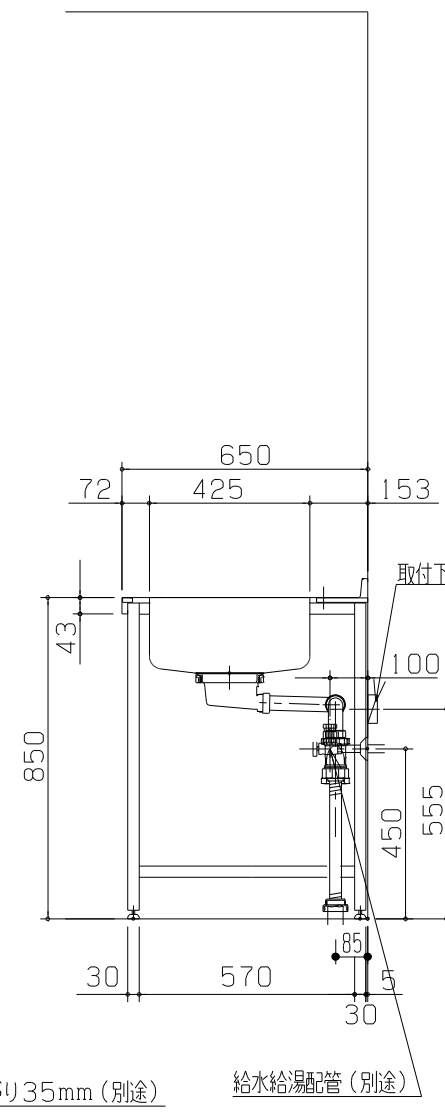

No.	名称	品番	数量	仕様
1	フラット&フラット天板 ヘアライン	GRST-FFZ240JSR-MSN	1	
2	シンク用フレーム	GRF-S65T1020R-SH	1	タオルバー付
3	ガス用フレーム	GRF-G65N930L-SH	1	
4	施工キット/I型用	GRSP-KITB	1	

No.	名称	品番	数量	仕様
1	フラット&フラット天板 ヘアライン	GRST-FFZ240JSL-MSN	1	
2	シンク用フレーム	GRF-S65T1020L-SH	1	タオルバー付
3	ガス用フレーム	GRF-G65N930R-SH	1	
4	施工キット/I型用	GRSP-KITB	1	