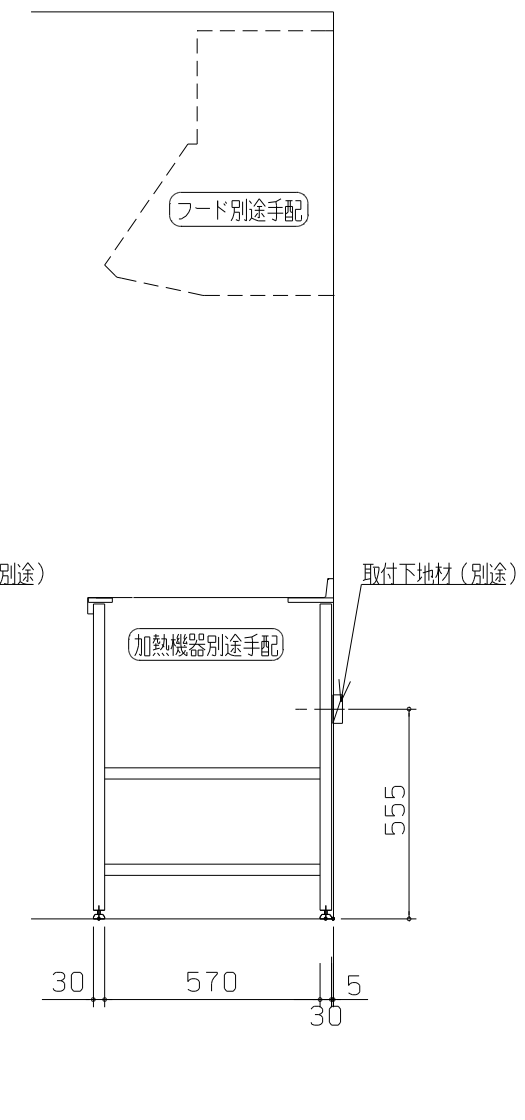

No.	名称	品番	数量	仕様
1	フラット&フラット天板 ヘアライン	GRST-FFZ240JSR-MSN	1	
2	シンク用フレーム	GRF-S65T1020R-SH	1	タオルバー付
3	ガス用フレーム	GRF-G65N930L-SH	1	
4	施工キット/I型用	GRSP-KITB	1	

No.	名称	品番	数量	仕様
1	フラット&フラット天板 ヘアライン	GRST-FFZ240JSL-MSN	1	
2	シンク用フレーム	GRF-S65T1020L-SH	1	タオルバー付
3	ガス用フレーム	GRF-G65N930R-SH	1	
4	施工キット/I型用	GRSP-KITB	1	