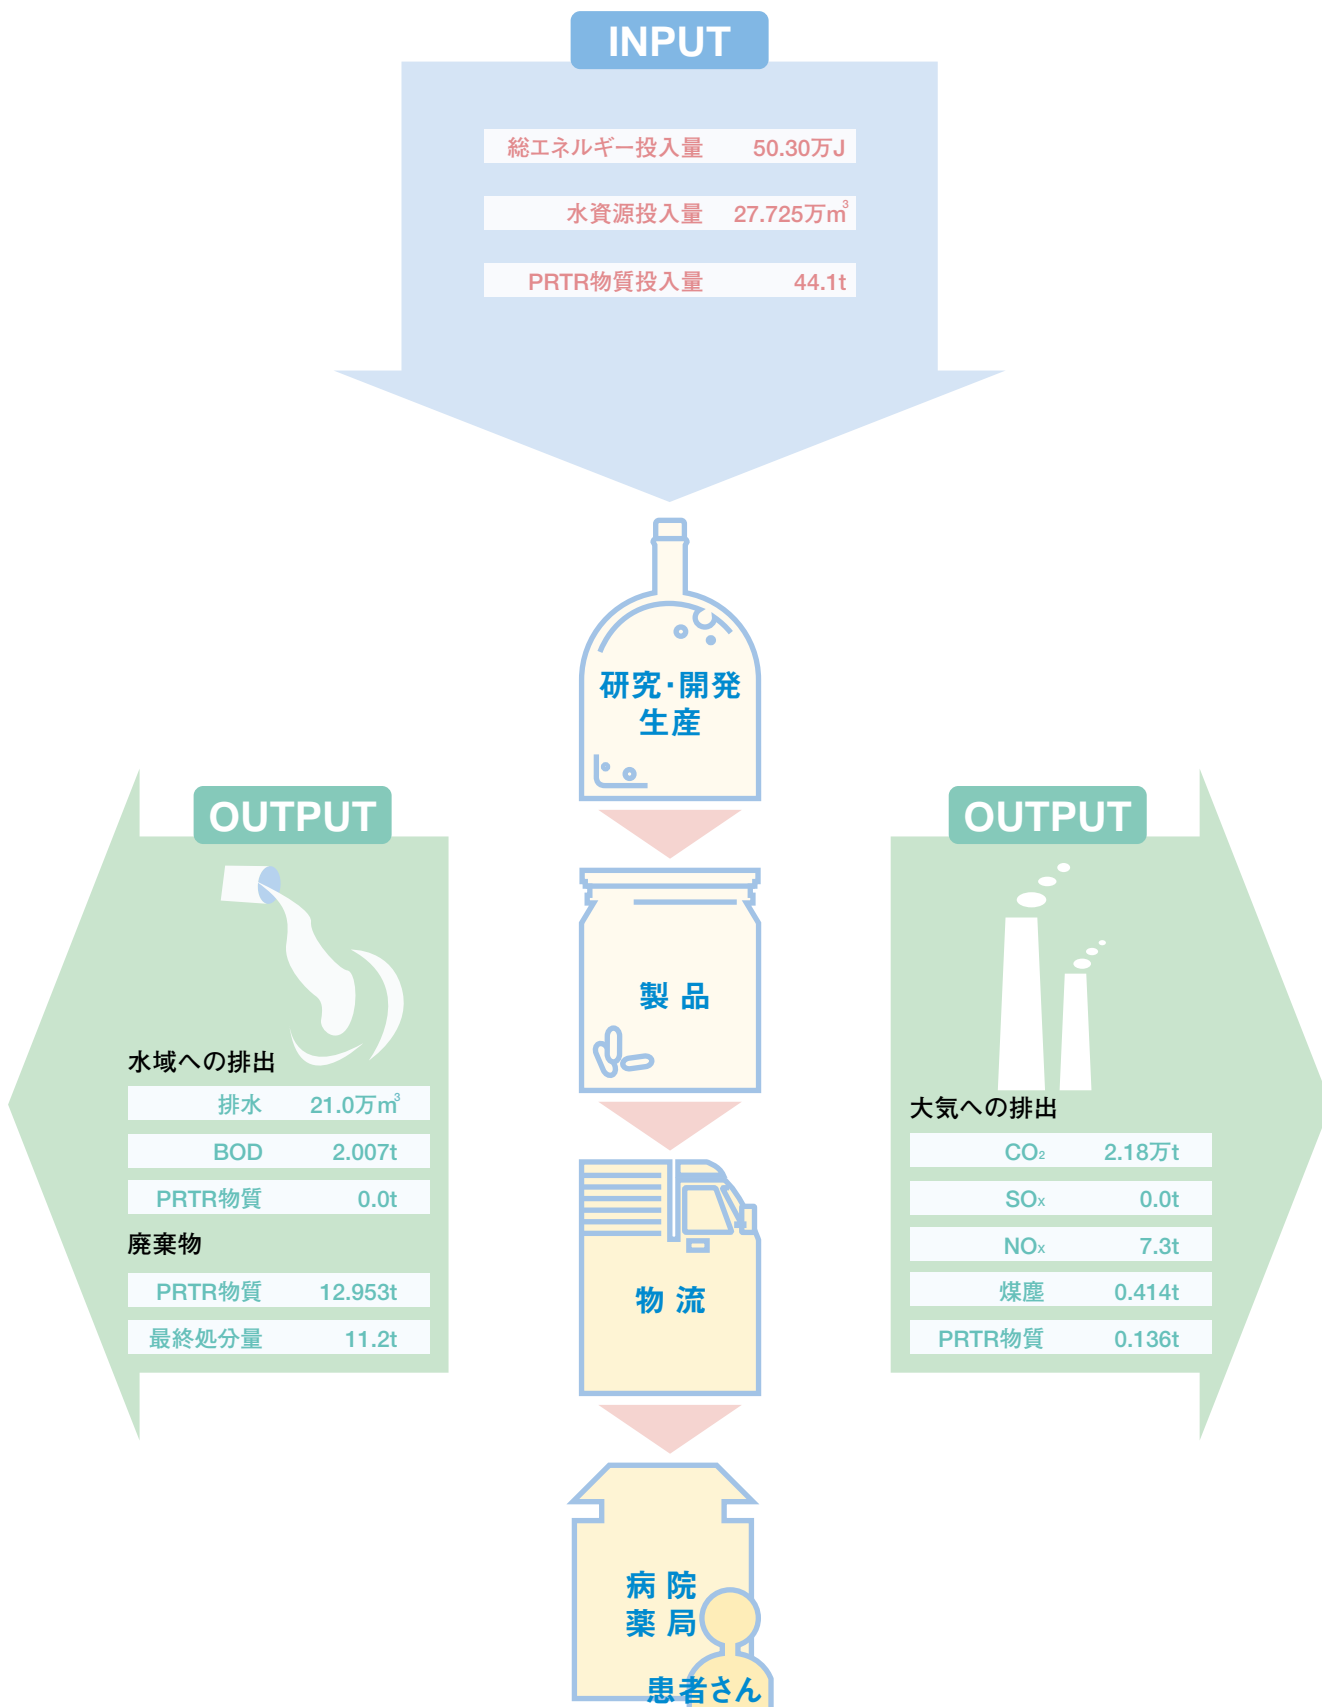

環境負荷の全体像

2011年度のエコバランス

INPUT OUTPUTを毎年定量的に把握することによって、環境負荷軽減を図るための目安としています。

環境負荷の全体像