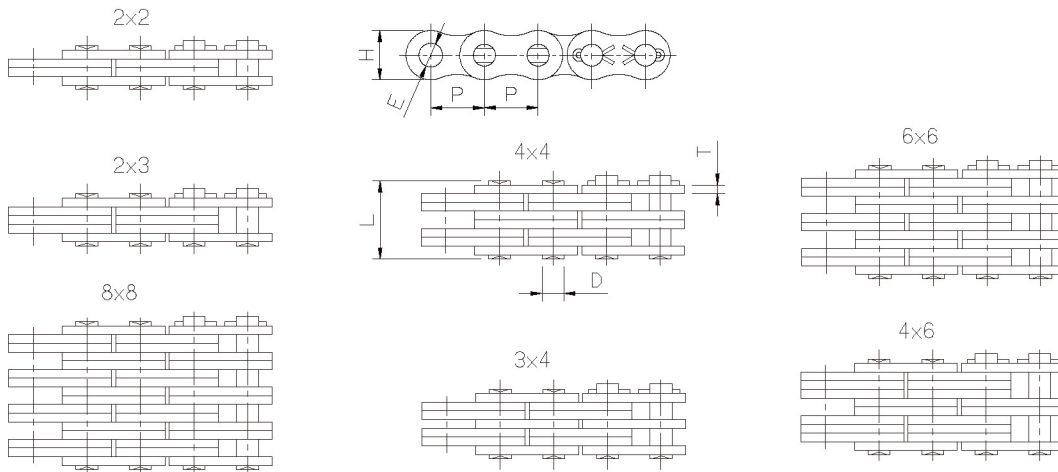

BL SERIES LEAF CHAIN

CHAIN NO.	ISO/DIN	Lacing	Pitch		Plate			Pin		Ultimate Strength kgf(ave.)	Approx Weight kg/m
			P		Height	Hole	Thickness	Dia	Length		
			inch	mm	H(max)	E(min)	T	D(max)	L(max)		
BL1022	LH2022	2x2	1-1/4"	31.75	30.18	11.14	4.8	11.11	25.37	15500	2.49
BL1023	LH2023	2x3							30.33	15500	3.85
BL1034	LH2034	3x4							40.23	23250	5.84
BL1044	LH2044	4x4							45.19	31000	7.20
BL1046	LH2046	4x6							55.09	31000	8.24
BL1066	LH2066	6x6							65.00	46500	10.63
BL1088	LH2088	8x8							84.81	62000	14.06
BL1222	LH2422	2x2	1-1/2"	38.10	36.20	12.74	5.6	12.71	29.62	20500	4.83
BL1223	LH2423	2x3							35.43	20500	6.54
BL1234	LH2434	3x4							47.07	30750	9.10
BL1244	LH2444	4x4							52.88	41000	10.39
BL1246	LH2446	4x6							64.52	41000	12.01
BL1266	LH2466	6x6							76.15	61500	14.58
BL1288	LH2488	8x8							99.42	82000	18.77
BL1422	LH2822	2x2	1-3/4"	44.45	42.24	14.31	6.4	14.29	33.55	25000	7.20
BL1423	LH2823	2x3							40.16	25000	9.05
BL1434	LH2834	3x4							53.37	39000	12.60
BL1444	LH2844	4x4							59.97	50000	14.41
BL1446	LH2846	4x6							73.18	50000	17.98
BL1466	LH2866	6x6							86.39	75000	21.52
BL1488	LH2888	8x8							112.81	100000	28.59
BL1622	LH3222	2x2	2"	50.80	48.26	17.49	7.2	17.46	39.01	35000	9.72
BL1623	LH3223	2x3							46.58	35000	12.11
BL1634	LH3234	3x4							61.72	55000	16.86
BL1644	LH3244	4x4							69.29	70000	19.22
BL1646	LH3246	4x6							84.43	70000	23.92
BL1666	LH3266	6x6							99.57	105000	28.71
BL1688	LH3288	8x8							129.86	140000	38.19