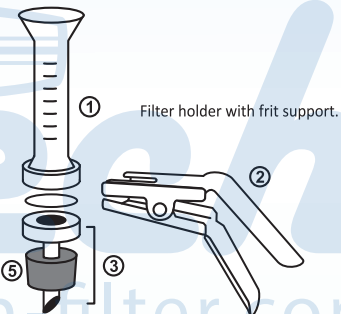

A.3-1 25mm微量玻璃過濾瓶組

▶ 25mm

- 過濾漏斗:15ml,硼矽玻璃材質
- 接收瓶:125ml,硼矽玻璃材質
- 適用濾膜直徑:25mm
- 有效過濾面積:2.2cm²
- 適用軟管內徑:5/16in.(8mm)

● 產品規格

整組	產品型號	產品名稱
	259.202.01	25mm微量玻璃過濾組 (不含125mm三角接收瓶)
配件	259.245.01	15ml玻璃過濾漏斗
	259.245.03	鋁製夾具
	259.245.06	5號矽膠塞
	259.245.04	125ml三角接收瓶

整組	產品型號	產品名稱
	259.202.03	25mm濾網式微量玻璃過濾瓶組 (不含125ml接收杯)
配件	259.245.01	15ml玻璃過濾漏斗
	259.245.03	鋁製夾具
	259.245.05	玻璃連接座
	259.245.06	5號矽膠塞
	259.245.07	PTFE墊圈
	259.245.08	25ml不鏽鋼支撐環
	259.245.04	125ml三角接收瓶

▶ 125mm三角接收瓶