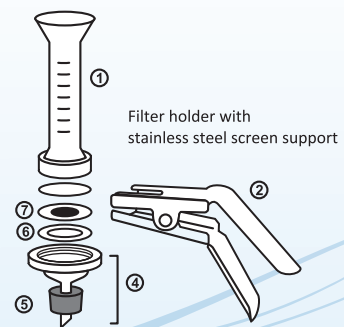

A.3-1 25mm微量玻璃過濾瓶組

▶ 25mm

- 過濾漏斗:15ml,硼矽玻璃材質
- 接收瓶:125ml,硼矽玻璃材質
- 適用濾膜直徑:25mm
- 有效過濾面積:2.2cm²
- 適用軟管內徑:5/16in.(8mm)

● 產品規格

整組	產品型號	產品名稱
	259.202.01	25mm微量玻璃過濾組 (不含125mm三角接收瓶)
配件	259.245.01	15ml玻璃過濾漏斗
	259.245.03	鋁製夾具
	259.245.06	5號矽膠塞
	259.245.04	125ml三角接收瓶

整組	產品型號	產品名稱
	259.202.03	25mm濾網式微量玻璃過濾瓶組 (不含125ml接收杯)
配件	259.245.01	15ml玻璃過濾漏斗
	259.245.03	鋁製夾具
	259.245.05	玻璃連接座
	259.245.06	5號矽膠塞
	259.245.07	PTFE墊圈
	259.245.08	25ml不鏽鋼支撐環
	259.245.04	125ml三角接收瓶

▶ 125mm三角接收瓶