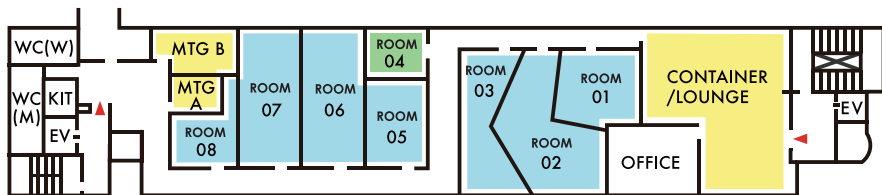

室名	Room2
面積	43.92㎡

Room3

漆喰と無垢床の自然素材に囲まれる

無垢材のフローリングと漆喰の壁面。自然素材にこだわった、気持ちの良いオフィスです。漆喰の爽やかな白が、窓辺からの光によく映え、明るい空間になっています。

室名	Room3
面積	35.75㎡

ラウンジ
会議室
 固定デスク
 個室

Room5

爽やかなライトブルーの壁

選べるカスタマイズメニューのウォールキット「ボーダー」をずらりと並べた、スタイリッシュにディスプレイできる壁面がポイントのオフィスです。倉庫リノベーションらしい無骨な床面、爽やかなライトブルーの壁とのコンビネーションが、まとまり過ぎない抜け感のあるデザインとなっています。

室名	Room5
----	-------

面積	27.29㎡
----	--------

Room6

壁面ディスプレイのショールーム兼オフィス

白い壁面と無骨なコンクリートむき出しの床のコントラストが利いた倉庫リノベーションらしい空間。壁面にウォールキットをしつらえ、ショールームのようにディスプレイすることも可能です。集中して作業に取り組める落ち着いたワーク環境です。

室名	Room6
----	-------

面積	42.23㎡
----	--------

Room7

壁面全てをホワイトボード化したスタートアップルーム

全面をホワイトボード化した壁が特徴的なオフィス。少人数でのプレストや、個人の思考整理のために、即座に書ける広いホワイトボードがあることは、スタートアップ特有のスピード感を失わず、企画開発のチームに最適な空間です。