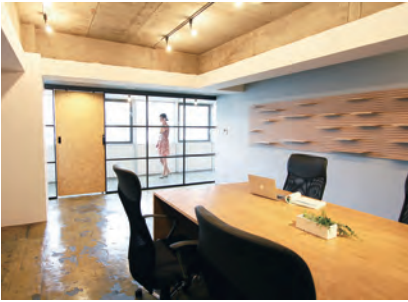

Room1

ブルーグラデーションの元気なオフィス

少しずつ色味の異なる青色の壁面が印象的なブルーグラデーションの空間です。全体が見渡せる正方形に近い使いやすい間取りは、スモールチームにとってコミュニケーションしやすいオフィス。明るく元気な雰囲気の働く環境作りが可能です。

室名	Room1
面積	33.80㎡

Room2

ベイエリアの明るい光が差し込む空間

窓辺に面しているので、ベイエリア特有の明るい採光が差し込みます。少し変形した個性的な間取りが特徴。奥のスペースは、エントランスから視界を遮ることができるので、ミーティングや社内のプライベートスペースとして活用できます。

室名	Room2
面積	43.92㎡

Room3

漆喰と無垢床の自然素材に囲まれる

無垢材のフローリングと漆喰の壁面。自然素材にこだわった、気持ちの良いオフィスです。漆喰の爽やかな白が、窓辺からの光によく映え、明るい空間になっています。

室名	Room3
面積	35.75㎡

ラウンジ
会議室
 固定デスク
 個室

Room5

爽やかなライトブルーの壁

選べるカスタマイズメニューのウォールキット「ボーダー」をずらりと並べた、スタイリッシュにディスプレイできる壁面がポイントのオフィスです。倉庫リノベーションらしい無骨な床面、爽やかなライトブルーの壁とのコンビネーションが、まとまり過ぎない抜け感のあるデザインとなっています。

室名	Room5
----	-------

面積	27.29㎡
----	--------

Room6

壁面ディスプレイのショールーム兼オフィス

白い壁面と無骨なコンクリートむき出しの床のコントラストが利いた倉庫リノベーションらしい空間。壁面にウォールキットをしつらえ、ショールームのようにディスプレイすることも可能です。集中して作業に取り組める落ち着いたワーク環境です。

室名	Room6
----	-------

面積	42.23㎡
----	--------

Room7

壁面全てをホワイトボード化したスタートアップルーム

全面をホワイトボード化した壁が特徴的なオフィス。少人数でのプレストや、個人の思考整理のために、即座に書ける広いホワイトボードがあることは、スタートアップ特有のスピード感を失わず、企画開発のチームに最適な空間です。