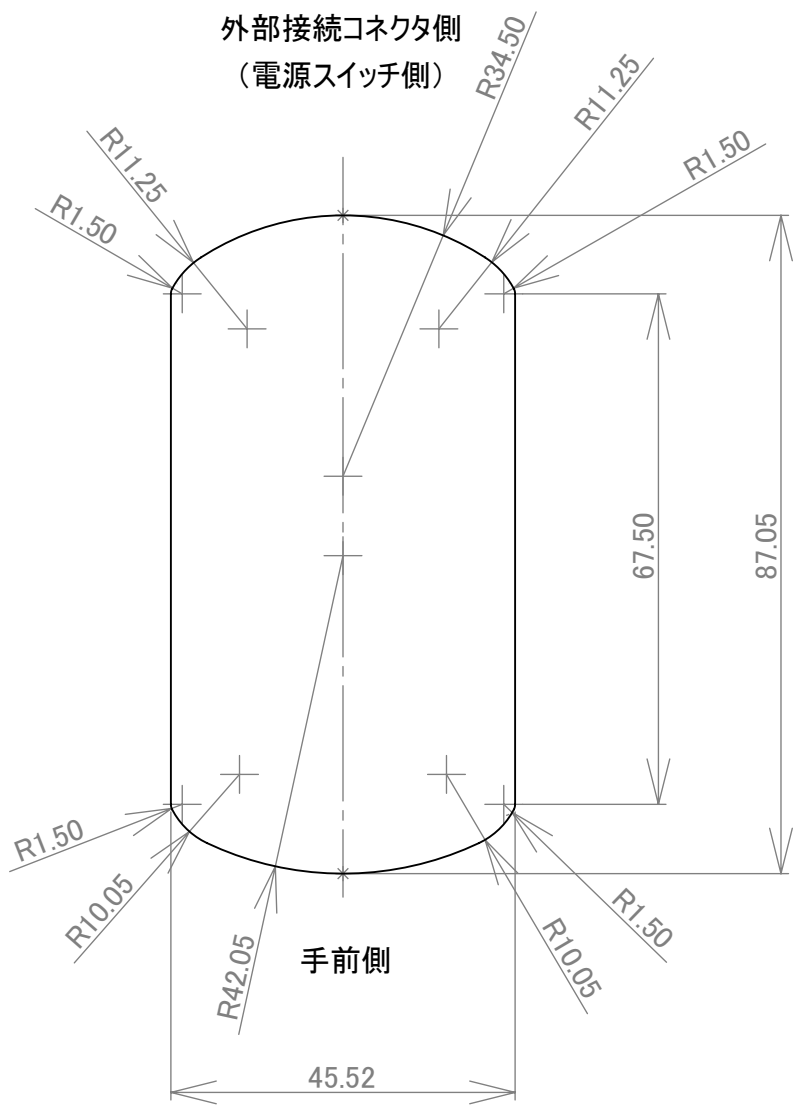

A

B

C

D

E

F

注意: 飾り紙には方向があります

	NAME	DATE	TITLE:	
DRAWN	KANO	2010/08/10	ピットタッチ・ミニ 飾り紙 寸法図	
CHK'D			PRODUCT NO.	
APPV'D			SCALE : MILLIMETERS	TOLERANCE :
			REVISION :	A4
B.U.G.,Inc.			SCALE:1:1	SHEET 1 OF 1