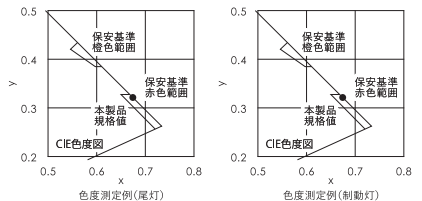

以下のURLまたは右記のQRコードからアクセスできます。
<http://www.sphere-light.com/troubleshoot.html>

製品サイズ

車検について

本製品は弊社が定める適合表記載の車種において保安基準第37条および第39条の項目を満たすことを確認しておりますが、下記の場合は車検が通らないことがあります。その際は元のバルブに交換するか、レンズや車両の点検を行ってください。

※本製品の発光色はJIS規格5500-1995の赤色範囲内に位置しています。