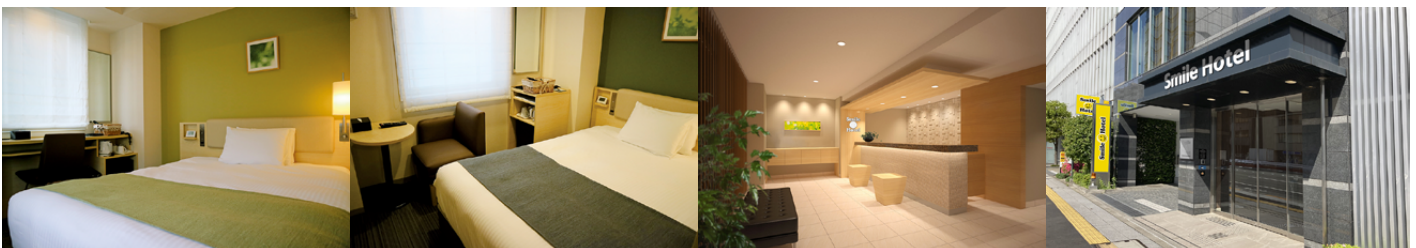

周辺案内

移動手段/時間

マクセル アクアパーク品川 … 電車で 約10分
高輪プリンスホテル … 電車で 約10分
品川シーズンテラス … 電車で 約10分

移動手段/時間

天王洲アイル … 電車で 約22分
東京タワー … 電車で 約25分
しながわ水族館 … 電車で 約25分