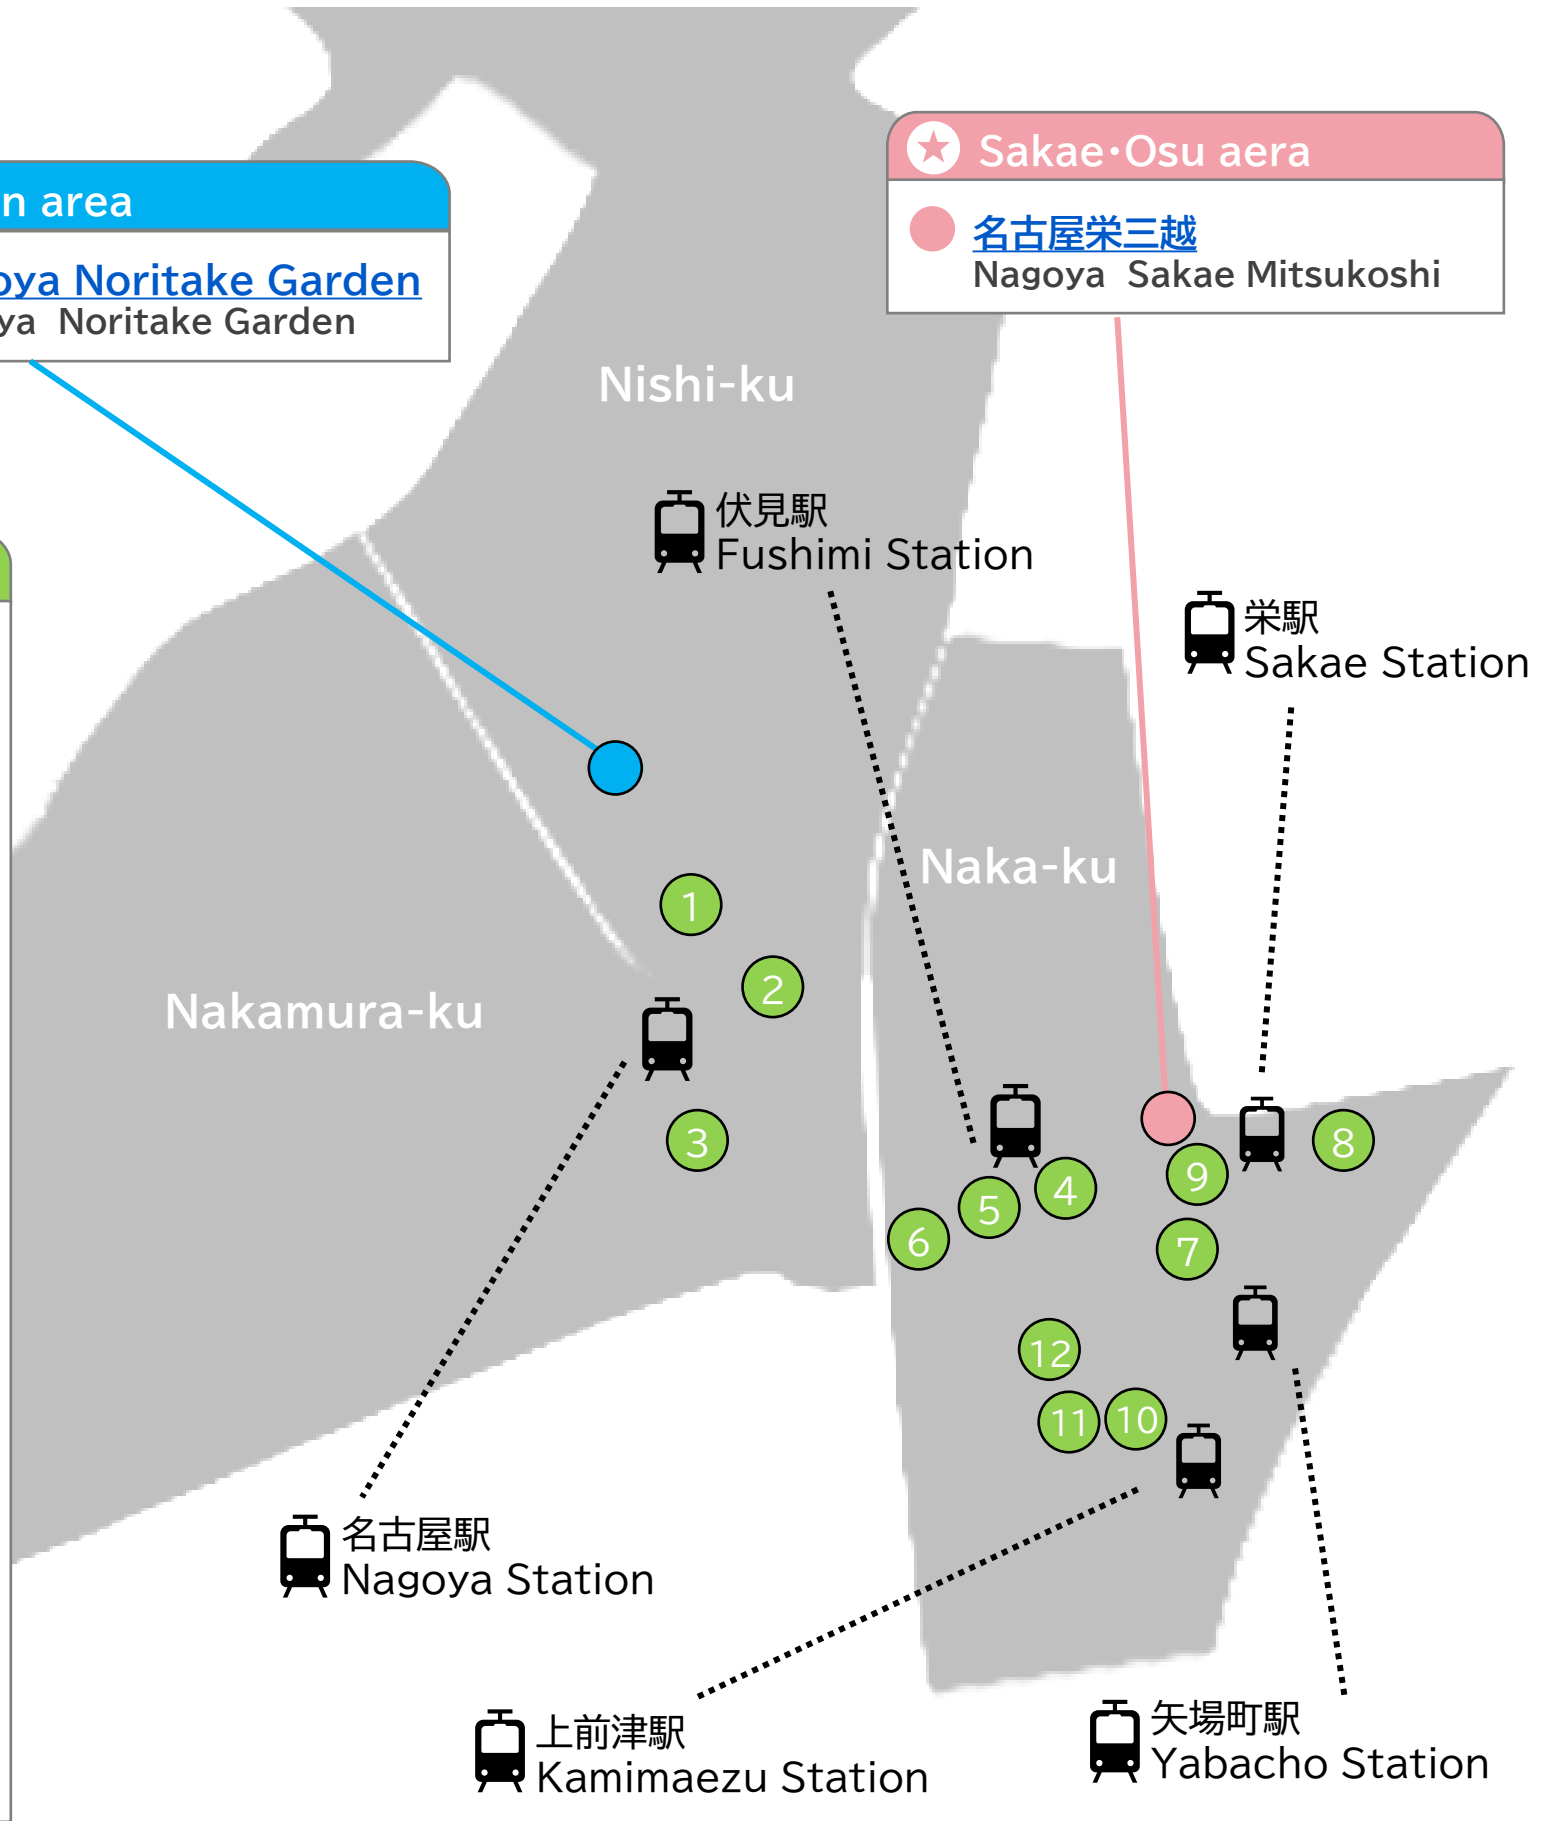

NAGOYA  
Shopping Facility  
MAP

★ Nagoya Station area  
● イオンモール Nagoya Noritake Garden  
AEON MALL Nagoya Noritake Garden

★ Sakae・Osu aera  
● 名古屋栄三越  
Nagoya Sakae Mitsukoshi

★ Sugi Pharmacy

- 1 スギ薬局 名駅北店  
Sugi Pharmacy Meieki North Store
- 2 スギ薬局 名駅桜通店  
Sugi Pharmacy Meieki Sakuradori Store
- 3 スギ薬局 名鉄名古屋店  
Sugi Pharmacy Meitetsu Nagoya Store
- 4 スギ薬局 伏見店  
Sugi Pharmacy Fushimi Store
- 5 スギ薬局 伏見西店  
Sugi Pharmacy Fushimi Nishi Store
- 6 スギ薬局 伏見御園店  
Sugi Pharmacy Fushimi Misono Store
- 7 スギ薬局 大津通店  
Sugi Pharmacy Otsu-dori Store
- 8 スギ薬局 東新町店  
Sugi Pharmacy Higashi-Shinmachi Store
- 9 スギ薬局 ビーノ栄店  
Sugi Pharmacy BINO Sakae Store
- 10 スギ薬局 大須店  
Sugi Pharmacy Osu Store
- 11 スギ薬局 大須万松寺店  
Sugi Pharmacy Osu Banshoji Store
- 12 スギ薬局 大須西店  
Sugi Pharmacy Osu Nishi Store