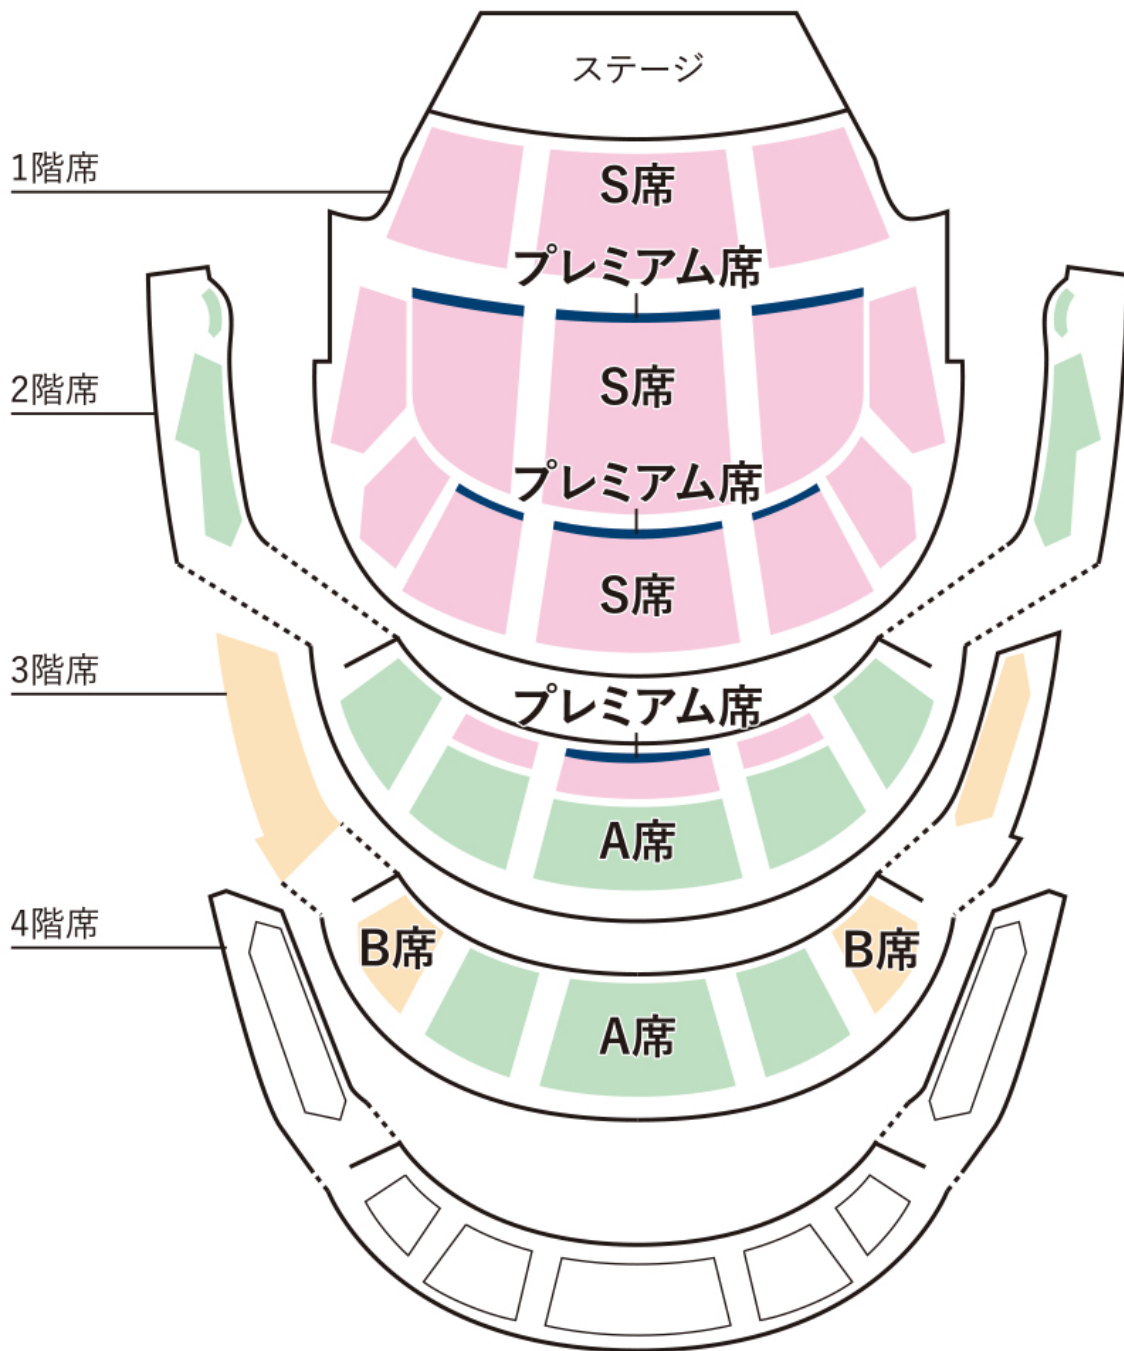

座席割／

札幌文化芸術劇場 hitaru

座席区分

プレミアム席	
S席	
A席	
B席	