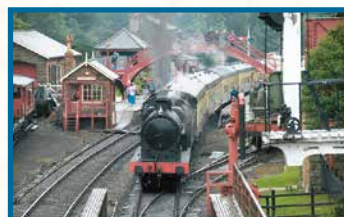

Railway Story

毎週 [水] 午後3:00~他

イギリス・アイルランド大縦断シリーズ
#9 Part-1 古代から現代へ・繁栄の時をたどる
#10 Part-2 イングランドの原風景に誘われて
#11 Part-3 鉄道の歴史が詰まった宝の島へ
#12 Part-4 アイルランドにケルト文化を訪ねて
#13 Part-5 中世の古都を巡る