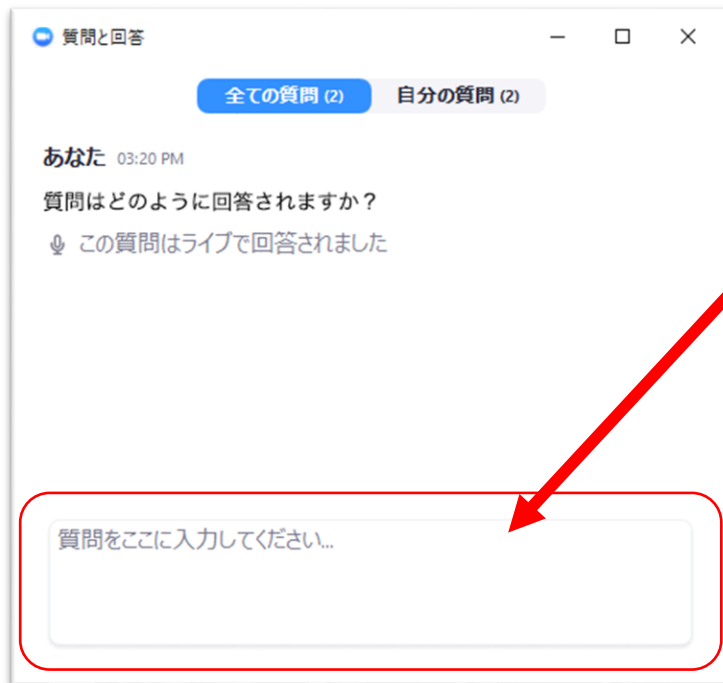

例会での質疑の仕方（質問・コメントをしたいときに）

質疑は「Q&A」にてお願いします。

画面下にある「Q&A」ボタンを押すと質問と回答ウィンドウが開きます。ウィンドウ下部に質問を入力して送信してください。

質問はライブで回答する予定です。