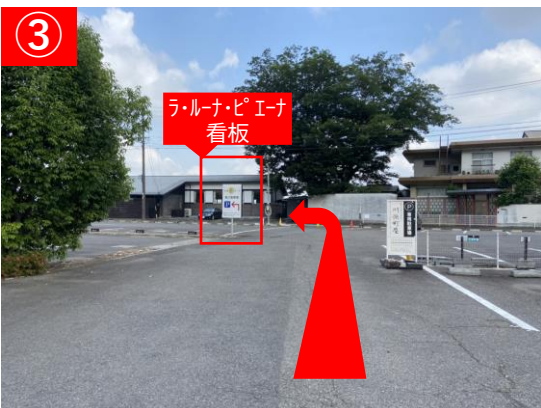

帰蝶 駐車場ご案内

場所がご不明な場合はお電話ください。

(058-201-5990)

《帰蝶》から西に進んでいただき、《十六銀行》の角を右折してください。

右折後、直進してください。

《ラ・ルーナ・ピエーナ》駐車場看板を左折してください。

左折後、直進してください。

黒いフェンスを超えてください。

スペース右奥、白いフェンス(行き止まり)の手前が《帰蝶》駐車場です。

《KICHOU》と書かれたブロックがあるスペースにお停めください。