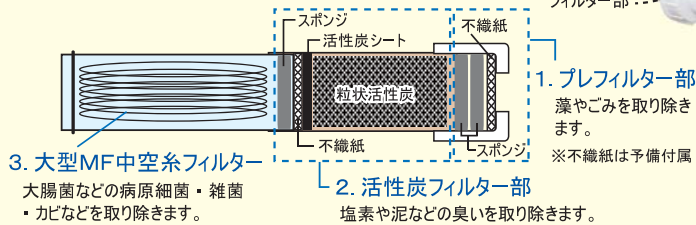

ポイント 2 タンク1杯で家族
1日分の飲料水を確保
(浄水量300L/時(最大))

ポイント 3 簡単操作で
直ぐに浄水可能
専用手動ポンプ付き 軽く加圧するだけ

使用時

日本製

メーカー希望小売価格

34,800円 (税抜き)

株式会社 **ミヤサカ工業**

～ 非常用浄水器とは思えない～ あらゆる空間にフィットする 洗練されたデザイン

幅15センチのスリムなボディで置き場所を選びません。
もしもの災害時に小さなタンクが大きな活躍をします。

幅わずか
15センチ!

飲めるゾウスリム

ポイント 1 高性能フィルターで 大腸菌、一般細菌、臭いなどを除去!

「飲めるゾウ スリム」は高性能フィルターにより、病原細菌（大腸菌、コレラ菌、バクテリア、チフス、インフルエンザなど）、カビ、原生動物（エキノコックスなど）や、「家庭用品品質表示」に定められた13物質を除去し安心して飲めるキレイな水に誰でもかんたんに浄水できます。

【フィルター部詳細】

フィルター交換は簡単ワンタッチです。

ポイント 2 タンク1杯（約12L）で 家族1日分の飲料水を確保!

「飲めるゾウ スリム」は、タンク1杯が約12Lで家族1日分の飲料水を確保できます。市販の携帯用浄水器はフィルターサイズや容量が小さく、災害時の飲料水の確保には不十分です。「飲めるゾウ スリム」は携帯用と比べ大容量で、災害時に安心して使用できます。

浄水能力
1時間 300 リットル
(水温25℃ 0.05MPa加圧時)