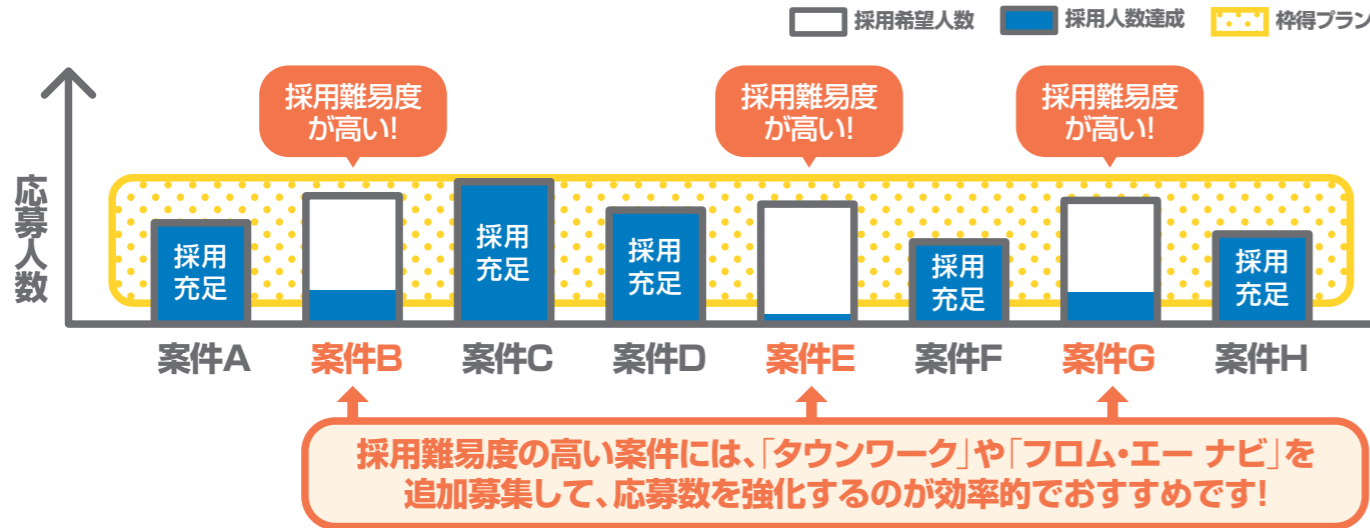

ワク トク  
**枠得プラン**    ワク トク    アドバンス  
**枠得プランAD**

タウンワークネット商品

# ワク トク 枠得プラン

複数案件に対して一斉募集することができる商品プランです。採用難易度を把握し、お客様の採用活動を効率化します。

**「枠得プラン」で複数案件を一斉募集！採用難易度を把握することでお客様の採用活動を効率化します！**

# ワク トク アドバンス 枠得プランAD

「枠得プラン」のハイグレード商品です。「枠得プラン」の上位に求人原稿を表示し、ユーザーからの発見率をUP!

- こんなお客様へ  
○ 1店舗あたりの効果を高めたいお客様  
○ 採用難易度の高い店舗の充足度を上げたいお客様

タウンワークネット原稿表示順位

スペック比較表	掲載メディア	掲載期間	掲載可能枠数 (原稿数)	掲載開始日	原稿項目				
					写真有無	検索軸 (勤務地)	検索軸 (職種)	検索軸 (駅・沿線)	検索軸 (こだわり条件)
枠得プラン / 枠得プラン アドバンス	タウンワーク ネット	1・3・6・12か月	10枠以上 ※追加は1枠単位から可能	毎週月曜日～金曜日	なし	1個	1個	最大3個	最大16個
タウンワーク通常商品 (本誌+ネット)	本誌 + タウンワーク ネット	1週間	1原稿から参画可能	毎週月曜日	A2フोट or A3プラン以上	最大3個	最大3個	最大3個	最大16個