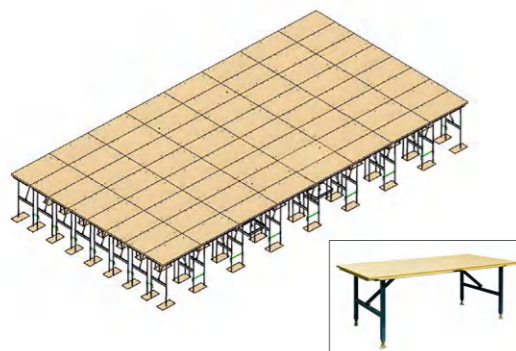

02

テコンドー

36

12

テコンドーフロア(八角)

品番：TQ1534

仕様：フロアサイズは12000mm×12000mm×25mm、カラーは赤/青、黄色/緑、青/緑；フレキシロール式を取り入れ、セッティングも収納も便利；

材質：合成革、XPE

テコンドーマット(八角)

(1) 品番：TQ1522

仕様：パズル式、フロアサイズは12000mm×12000mm×25mm、ユニットサイズは828mm×828mm、カラーは赤と青；

材質：XPE

(2) 品番：TQ2638

仕様：パズル式、フロアサイズは12000mm×12000mm×25mm、ユニットサイズは828mm×828mm、カラーは赤と青；

材質：EVA

テコンドー用ポデューム

品番：TQ1278/1

サイズ：14270mm×14270mm×600mm

テコンドーマット（正方形）

- (1) 品番: TQ2633
サイズ: 12000mm × 12000mm × 30mm
材質: XPE
- (2) 品番: TQ2575
サイズ: 14000mm × 14000mm × 25mm
材質: EVA
- (3) 品番: TQ2521
サイズ: 12000mm × 12000mm × 25mm
材質: EVA