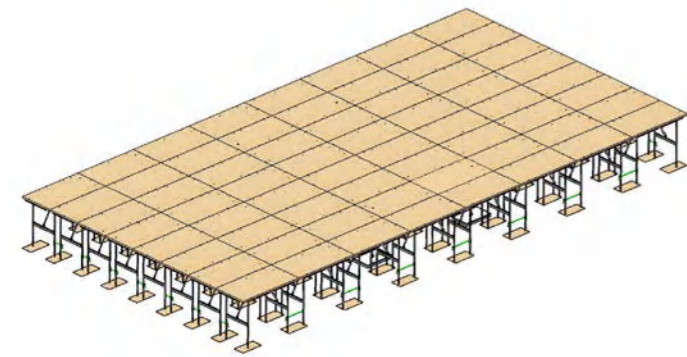

レスリング用ポデウム

品番 : TQ1265
サイズ : 42000 × 12000 × 800mm

品番 : TQ1265/1
サイズ : 32000 × 16000 × 800mm