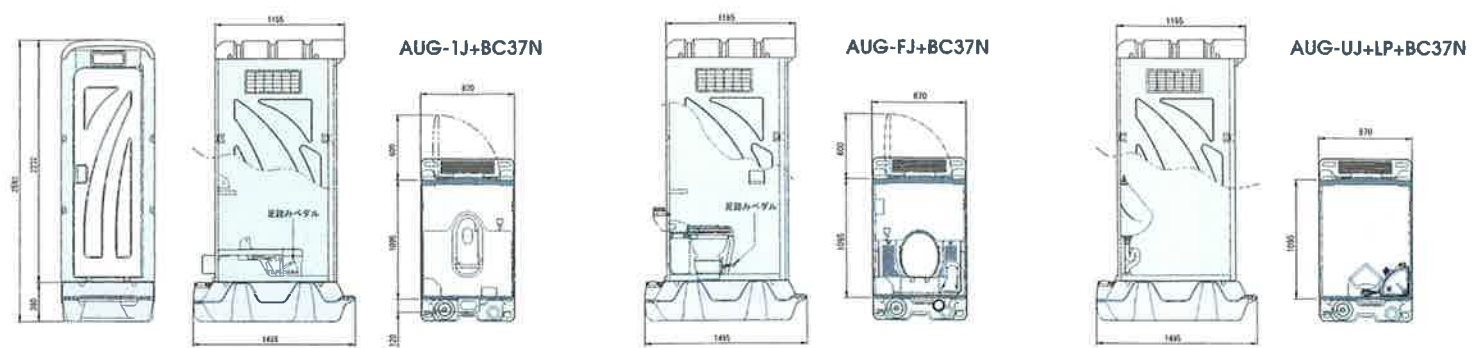

AUトイレ ペダル式軽水洗

本体床下に貯水タンクを設け足踏みポンプを踏み、水を汲み上げ汚物を洗い流す方式。

- 給水工事 不要
- 排水工事 不要
- 汲取手配 必要
- 水補給 必要
- レンタル Rental OK!

ペダル

品番 **AUG-1J+BC37N**
品名 ペダル式軽水洗便槽付
レンタル 可能

品番 **AUG-FJ+BC37N**
品名 ペダル式洋式軽水洗便槽付
レンタル 可能

品番 **AUG-UJ+LP+BC37N**
品名 ペダル式小便便槽付
レンタル なし(販売専用)

5. With flush lavatory wall-drain pot stand

品名/兼用水洗壁排水架台付
品番/AUG-1WR+15WS
外形寸法/870×1100×2432
コード/10012013

(5)

壁排水

6. With western styled flush lavatory wall-drain pot stand

品名/洋式水洗壁排水架台付
品番/AUG-FWR+15WS
外形寸法/870×1100×2432
コード/10012014