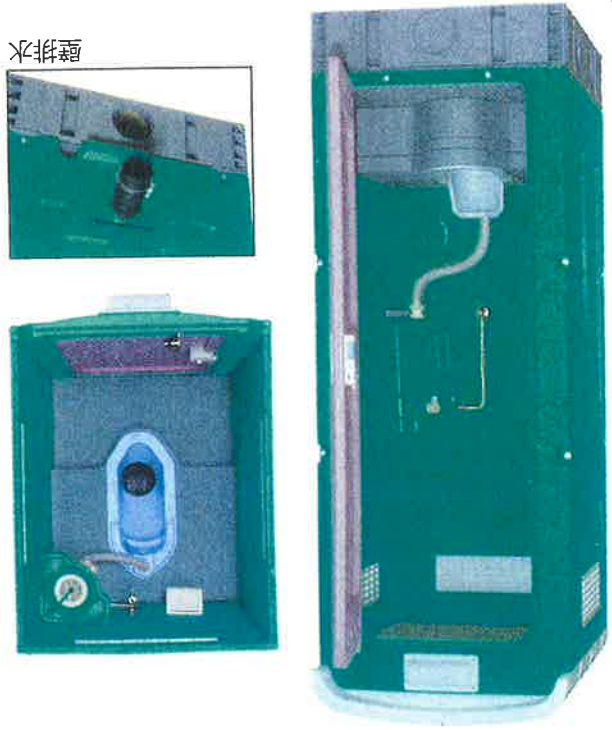

AUトイレ ペダル式軽水洗

本体床下に貯水タンクを設け足踏みポンプを踏み、水を汲み上げ汚物を洗い流す方式。

- 給水工事 不要
- 排水工事 不要
- 汲取手配 必要
- 水補給 必要
- レンタル Rental OK!

ペダル

品番 **AUG-1J+BC37N**
品名 ペダル式軽水洗便槽付
レンタル 可能

品番 **AUG-FJ+BC37N**
品名 ペダル式洋式軽水洗便槽付
レンタル 可能

品番 **AUG-UJ+LP+BC37N**
品名 ペダル式小便便槽付
レンタル なし(販売専用)

5. With flush lavatory wall-drain pot stand

品名/兼用水洗壁排水架台付
品番/AUG-1WR+15WS
外形寸法/870×1100×2432
コード/10012013

(5)

壁排水

6. With western styled flush lavatory wall-drain pot stand

品名/洋式水洗壁排水架台付
品番/AUG-FWR+15WS
外形寸法/870×1100×2432
コード/10012014