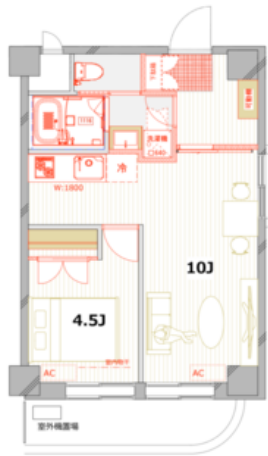

TOMOS アクセルを踏んで 502

148,000円 (管理費 12,000円)

敷金/礼金 : 2ヶ月/1ヶ月

東急田園都市線 駒沢大学駅 徒歩3分

東急田園都市線 桜新町駅 徒歩17分

東急世田谷線 松陰神社前駅 徒歩18分

住所 東京都世田谷区駒沢2-11-1

間取り : 1 LDK

広さ : 44 m<sup>2</sup>

仲介手数料 : 1ヶ月

築年月:1987年9月/鉄筋コン/8階建て/南東/普通借家契約/保証会社利用:相談/トランクルーム:月額5,000円(税別)/退去時清掃費用:借主負担/ペット相談/事務所利用不可/SOHO相談/取引態様:媒介/情報更新日:2018-01-22

都市ガス/エアコン/室内洗濯機置き場/三口ガスコンロ/バストイレ別/追焚つき/浴室乾燥機/脱衣所/独立洗面/ウォシュレット/角部屋/フローリング/ウォークインクローゼット/TVモニタ付ドアホン/エレベータ/宅配ボックス/敷地内ごみ置き場/ケーブルテレビ/駐車場区分敷地内(3.0万円)