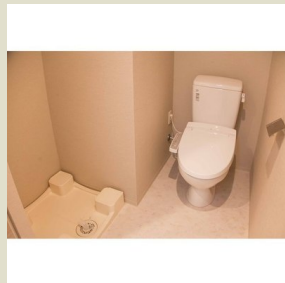

コンフォリア錦糸町DEUX 0507

92,000円 (管理費 6,000円)

敷金/礼金 : 1ヶ月/-

東京地下鉄半蔵門線 錦糸町駅 徒歩5分

東京都新宿線 住吉駅 徒歩4分

住所 東京都江東区毛利2丁目-10-20
間取り : 1 K
広さ : 25.6 m²
仲介手数料 : 1ヶ月

築年月:2016年5月/鉄筋コン/10階建て/南/即入居可能/要
保険加入1年0.82万円/普通借家契約/契約期間2年/単身者
可/ペット相談/保証金あり/取引態様:媒介/情報更新日:2
017-03-13

エアコン/室内洗濯機置き場/バストイレ別/独立洗面/ウ
ォシュレット/フローリング/ウォークインクローゼット/
TVモニタ付ドアホン/オートロック/エレベータ/宅配ボッ
クス/駐輪場/バイク置場

グッドルーム東京八重洲店
東京都中央区京橋2-2-1 京橋エドグラン3階
SENQ京橋

0120-918-704

ハプティック株式会社
東京都渋谷区渋谷3-2-3 帝都青山ビル5階
東京都知事(1)第98738号