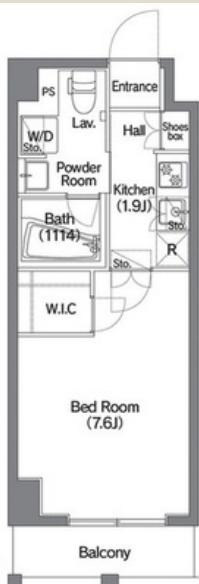

コンフォリア錦糸町DEUX 0507

92,000円 (管理費 6,000円)

敷金/礼金 : 1ヶ月/-

東京地下鉄半蔵門線 錦糸町駅 徒歩5分

東京都新宿線 住吉駅 徒歩4分

住所 東京都江東区毛利2丁目-10-20
間取り : 1 K
広さ : 25.6 m²
仲介手数料 : 1ヶ月

築年月:2016年5月/鉄筋コン/10階建て/南/即入居可能/要
保険加入1年0.82万円/普通借家契約/契約期間2年/単身者
可/ペット相談/保証金あり/取引態様:媒介/情報更新日:2
017-03-13

エアコン/室内洗濯機置き場/バストイレ別/独立洗面/ウ
ォシュレット/フローリング/ウォークインクローゼット/
TVモニタ付ドアホン/オートロック/エレベータ/宅配ボッ
クス/駐輪場/バイク置場

グッドルーム東京八重洲店
東京都中央区京橋2-2-1 京橋エドグラン3階
SENQ京橋

0120-918-704

ハプティック株式会社
東京都渋谷区渋谷3-2-3 帝都青山ビル5階
東京都知事(1)第98738号