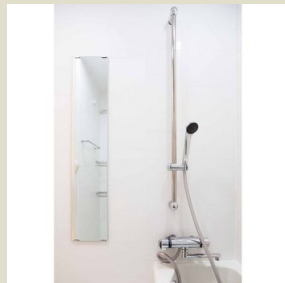

コンフォリア錦糸町DEUX 0607

93,000円 (管理費 6,000円)

敷金/礼金 : 1ヶ月/-

東京地下鉄半蔵門線 錦糸町駅 徒歩5分

東京都新宿線 住吉駅 徒歩4分

住所 東京都江東区毛利2丁目-10-20

間取り : 1 K

広さ : 25.6 m²