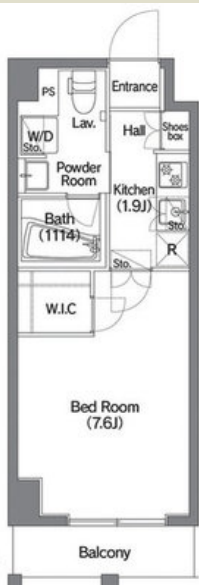

グッドルーム東京八重洲店
東京都中央区京橋2-2-1 京橋エドグラン3階
SENQ京橋

0120-918-704

ハプティック株式会社
東京都渋谷区渋谷3-2-3 帝都青山ビル5階
東京都知事(1)第98738号

fax 03-6433-5662