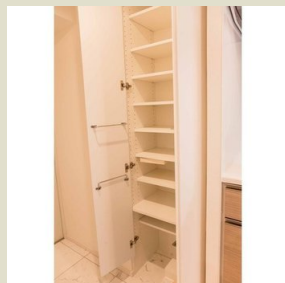

グッドルーム東京八重洲店
東京都中央区京橋2-2-1 京橋エドグラン3階
SENQ京橋

0120-918-704

ハプティック株式会社
東京都渋谷区渋谷3-2-3 帝都青山ビル5階
東京都知事(1)第98738号

fax 03-6433-5662