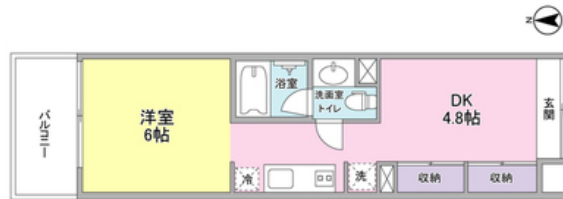

夢枕に立つ 0610

108,000円 (管理費 5,400円)

敷金/礼金 : 1ヶ月/-

東急田園都市線 溝の口駅 徒歩5分

南武線 武蔵溝ノ口駅 徒歩4分

東急田園都市線 高津駅 徒歩9分

住所 神奈川県川崎市高津区久本3丁目-2-1

間取り : 1 DK

広さ : 34.88 m<sup>2</sup>

仲介手数料 : 1ヶ月

築年月:2003年3月/鉄骨鉄筋/10階建て/北/即入居可能/口座振替事務手数料0.0108万円/要保険加入2年1.2万円/定期借家契約/契約期間2年/单身者可/保証金あり/取引態様:媒介/情報更新日:2017-04-09

エアコン/バストイレ別/追焚つき/浴室乾燥機/ウォシュレット/フローリング/オートロック/エレベータ/宅配ボックス/駐輪場/バイク置場/ケーブルテレビ/駐車場区分敷地内(2.38万円)