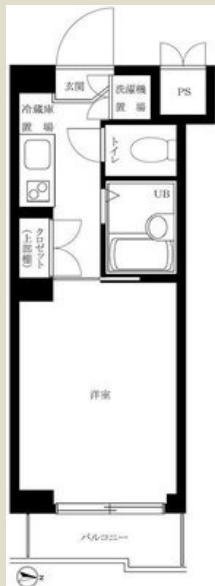

ルーブル芝公園 604

93,000円 管理費 -

敷金/礼金 : -/1ヶ月

東京都三田線 芝公園駅 徒歩3分

東京都浅草線 大門駅 徒歩5分

山手線 浜松町駅 徒歩6分

住所 東京都港区芝公園2丁目9-7

間取り : 1K

広さ : 19.34m²

仲介手数料 : 1ヶ月

築年月:2001年7月/鉄筋コン/8階建て/東/2017年11月中旬入居可能/更新料1.0ヶ月/TFDclub1.2万円/鍵交換費用1.62万円/要保険加入2年1.8万円/普通借家契約/契約期間2年/2口ガスコンロ。電子宅配ボックス設置。3駅利用可。/取引態様:媒介/情報更新日:2017-10-11

都市ガス/下水/エアコン/室内洗濯機置き場/二口ガスコンロ/バスタイレ別/シャワー/フローリング/TVモニター付ドアホン/オートロック/エレベータ/宅配ボックス/敷地内ごみ置き場/駐輪場