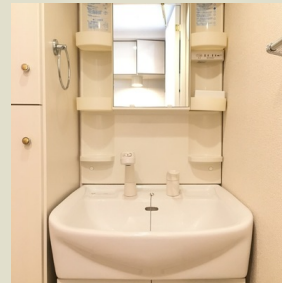

光の中へ 106

74,000円 (管理費 5,000円)

敷金/礼金 : 1ヶ月/-

西武池袋・豊島線 大泉学園駅 徒歩2分

西武池袋・豊島線 石神井公園駅 徒歩25分

西武鉄道新宿線 上石神井駅 徒歩33分

住所 東京都練馬区東大泉5丁目-40-18

間取り : 1K

広さ : 27.16 m²

仲介手数料 : 1ヶ月

築年月:2006年10月/鉄筋コン/4階建て/南/即入居可能/鍵交換代2.16万円/設備緊急受付システム料0.54万円/要保険加入2年2.0万円/普通借家契約/契約期間2年/2人不可/保証金あり/敷引き1.0ヶ月/取引態様:媒介/情報更新日:2017-03-04

エアコン/室内洗濯機置き場/二口ガスコンロ/バストイレ別/追焚つき/浴室乾燥機/脱衣所/洗面台/フローリング/TVモニター付ドアホン/オートロック/モニター付オートロック/エレベータ/宅配ボックス/駐輪場/バイク置場