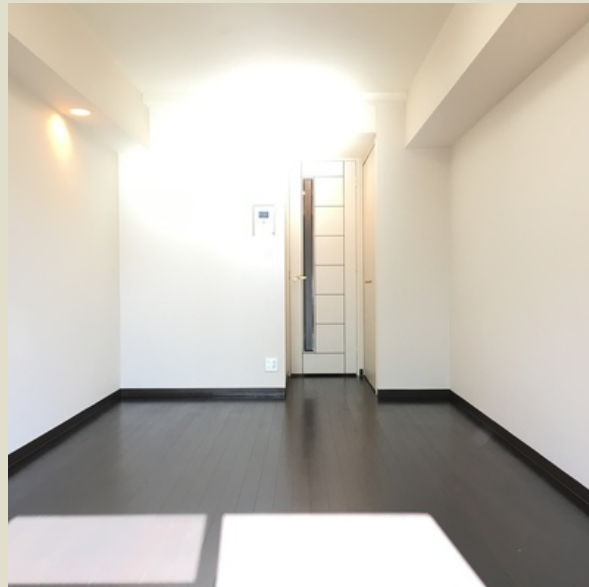

エアコン/室内洗濯機置き場/二口ガスコンロ/バストイレ別/追焚つき/浴室乾燥機/脱衣所/洗面台/フローリング/TVモニター付ドアホン/オートロック/モニター付オートロック/エレベータ/宅配ボックス/駐輪場/バイク置場

グッドルーム渋谷店
東京都渋谷区渋谷3-2-3 帝都青山ビル5階

0120-918-704

ハプティック株式会社
東京都渋谷区渋谷3-2-3 帝都青山ビル5階
国土交通大臣(1)第9285号

fax 03-6433-5662