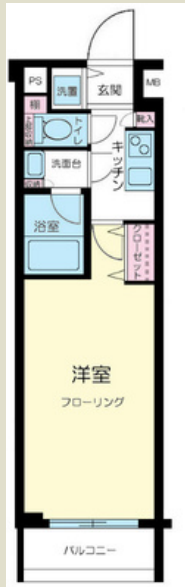

光の中へ 106

74,000円 (管理費 5,000円)

敷金/礼金 : 1ヶ月/-

西武池袋・豊島線 大泉学園駅 徒歩2分

西武池袋・豊島線 石神井公園駅 徒歩25分

西武鉄道新宿線 上石神井駅 徒歩33分

住所 東京都練馬区東大泉5丁目-40-18

間取り : 1K

広さ : 27.16 m²

仲介手数料 : 1ヶ月

築年月:2006年10月/鉄筋コン/4階建て/南/即入居可能/鍵交換代2.16万円/設備緊急受付システム料0.54万円/要保険加入2年2.0万円/普通借家契約/契約期間2年/2人不可/保証金あり/敷引き1.0ヶ月/取引態様:媒介/情報更新日:2017-03-04

エアコン/室内洗濯機置き場/二口ガスコンロ/バストイレ別/追焚つき/浴室乾燥機/脱衣所/洗面台/フローリング/TVモニター付ドアホン/オートロック/モニター付オートロック/エレベータ/宅配ボックス/駐輪場/バイク置場