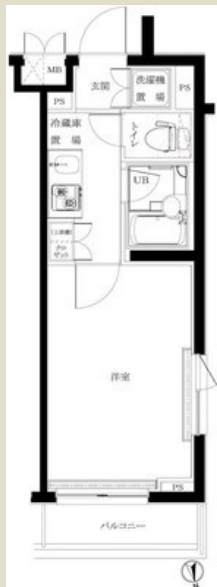

ルーブル蒲田南式番館 506

72,000円 管理費 9,600円

敷金/礼金 : -/1ヶ月

京浜急行電鉄本線 京急蒲田駅 徒歩8分

京浜急行電鉄空港線 糀谷駅 徒歩7分

住所 東京都大田区南蒲田2丁目10-15

間取り : 1K

広さ : 20.52m²

仲介手数料 : 1ヶ月

築年月:2010年11月/鉄筋コン/5階建て/北/即入居可能/
更新料1.0ヶ月/TFDclub1.2万円/要保険加入2年1.8万円/
普通借家契約/契約期間2年/保証金あり/取引態様:媒介
/情報更新日:2017-01-07

都市ガス/下水/エアコン/室内洗濯機置き場/二口コンロ
/バストイレ別/シャワー/浴室乾燥機/ウォシュレット/
最上階/フローリング/TVモニタ付ドアホン/オートロ
ック/モニタ付オートロック/エレベータ/宅配ボックス/
敷地内ごみ置き場/駐輪場/BSアンテナ/CSアンテナ