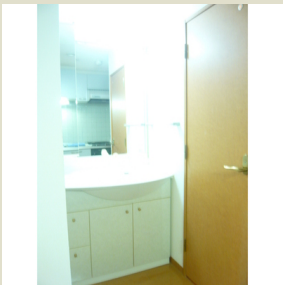

ビタ フェリーチェ 202

99,000円 (管理費 -)

敷金/礼金 : 1ヶ月/1ヶ月

東京都三田線 白山駅 徒歩6分

東京地下鉄南北線 本駒込駅 徒歩12分

住所 東京都文京区白山4丁目-26-16
 間取り : 1 K
 広さ : 28.28 m²
 仲介手数料 : 1ヶ月

築年月:2003年2月/鉄筋コン/3階建て/南/即入居可能/口座振替事務手数料0.0108万円/要保険加入2年1.2万円/普通借家契約/契約期間2年/単身者可/保証金あり/取引態様:媒介/情報更新日:2017-01-14

エアコン/バストイレ別/独立洗面/ウォシュレット/フローリング/オートロック/エレベータ/宅配ボックス/駐輪場/ケーブルテレビ

グッドルーム東京八重洲店
 東京都中央区京橋2-2-1 京橋エドグラン3階
 SENQ京橋

☎ 0120-918-704

ハプティック株式会社
 東京都渋谷区渋谷3-2-3 帝都青山ビル5階
 東京都知事(1)第98738号

fax 03-6433-5662