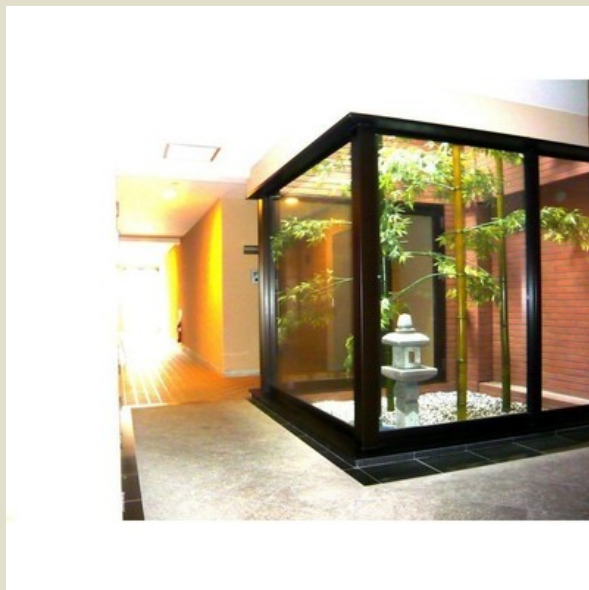

グッドルーム東京八重洲店
東京都中央区京橋2-2-1 京橋エドグラン3階
SENQ京橋

☎ 0120-918-704

ハプティック株式会社
東京都渋谷区渋谷3-2-3 帝都青山ビル5階
東京都知事(1)第98738号

fax 03-6433-5662