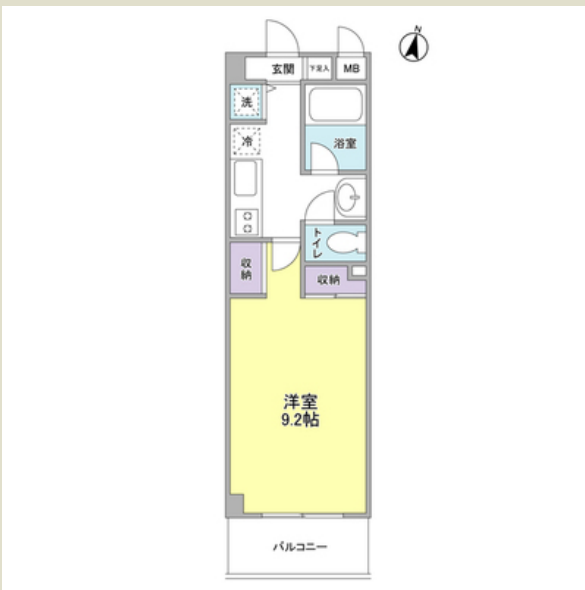

グッドルーム東京八重洲店
東京都中央区京橋2-2-1 京橋エドグラン3階
SENQ京橋

☎ 0120-918-704

ハプティック株式会社
東京都渋谷区渋谷3-2-3 帝都青山ビル5階
東京都知事(1)第98738号

fax 03-6433-5662