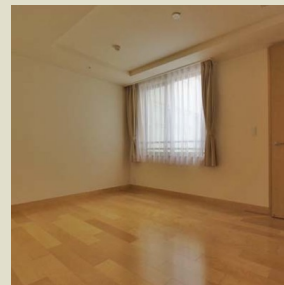

グッドルーム東京八重洲店
東京都中央区京橋2-2-1 京橋エドグラン3階
SENQ京橋

0120-918-704

ハプティック株式会社
東京都渋谷区渋谷3-2-3 帝都青山ビル5階
東京都知事(1)第98738号

fax 03-6433-5662