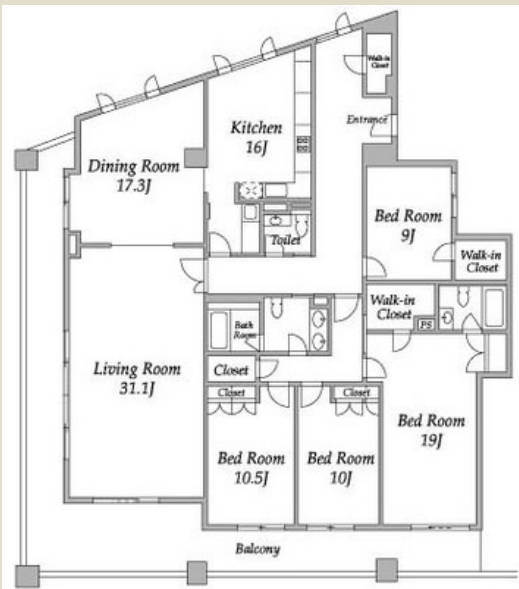

グッドルーム東京八重洲店
東京都中央区京橋2-2-1 京橋エドグラン3階
SENQ京橋

0120-918-704

ハプティック株式会社
東京都渋谷区渋谷3-2-3 帝都青山ビル5階
東京都知事(1)第98738号

fax 03-6433-5662