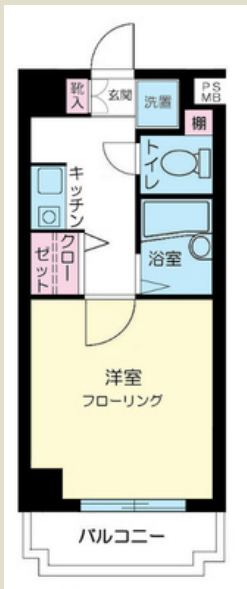

グランディール墨田 202

63,000円 (管理費 3,000円)

敷金/礼金 : 1ヶ月/1ヶ月

東武伊勢崎・大師線 東向島駅 徒歩6分

東武伊勢崎・大師線 鐘ヶ淵駅 徒歩8分

京成電鉄押上線 八広駅 徒歩12分

住所 東京都墨田区墨田3丁目-7-2

間取り : 1 K

広さ : 20.64 m²

仲介手数料 : 1ヶ月

築年月:1999年1月/鉄筋コン/4階建て/南西/2016年12月上旬入居可能/鍵交換代1.296万円/設備緊急受付システム料0.54万円/要保険加入2年2.0万円/普通借家契約/契約期間2年/保証金あり/敷引き1.0ヶ月/取引態様:媒介/情報更新日:2016-11-25

エアコン/室内洗濯機置き場/ガスコンロ/バストイレ別/フローリング/エレベータ/宅配ボックス/駐輪場/バイク置場