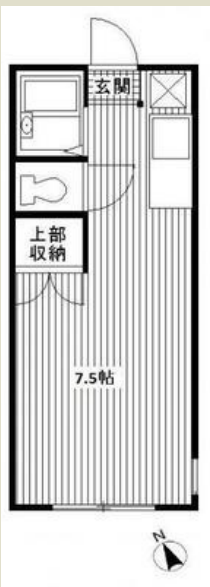

エステート平瀬 | 106

60,000円 管理費 2,000円

敷金/礼金 : 1ヶ月/-

東急田園都市線 溝の口駅 徒歩10分

南武線 津田山駅 徒歩4分

南武線 武蔵溝ノ口駅 徒歩11分

住所 神奈川県川崎市高津区下作延7丁目11-32

間取り : 1R

広さ : 21.0m²

仲介手数料 : 1ヶ月

築年月:1991年9月/木造/2階建て/南/即入居可能/要保険加入2年1.8万円/普通借家契約/契約期間2年/保証金あり/取引態様:媒介/情報更新日:2017-01-21

プロパンガス/エアコン/室内洗濯機置き場/バストイレ別/洗面台/フローリング/駐輪場/バイク置場

取扱不動産会社
株式会社エヌアセット

☎ 0120-918-704

神奈川県川崎市高津区久本1-1-3
神奈川県知事(2)第26946号