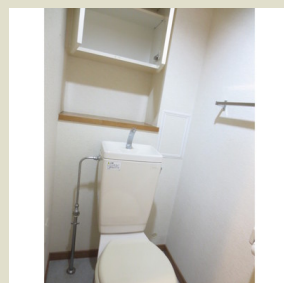

グッドルーム渋谷店
東京都渋谷区渋谷3-2-3 帝都青山ビル5階

0120-918-704

ハプティック株式会社
東京都渋谷区渋谷3-2-3 帝都青山ビル5階
東京都知事(1)第98738号

fax 03-6433-5662