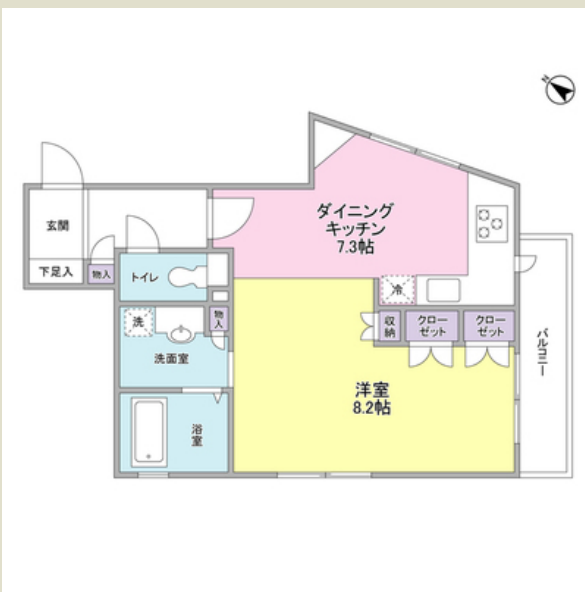

グッドルーム渋谷店
東京都渋谷区渋谷3-2-3 帝都青山ビル5階

0120-918-704

ハプティック株式会社
東京都渋谷区渋谷3-2-3 帝都青山ビル5階
東京都知事(1)第98738号

fax 03-6433-5662