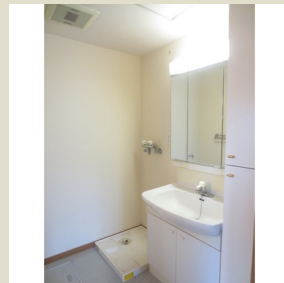

サンアベニュー田園調布 101

96,000円 (管理費 3,000円)

敷金/礼金 : 2ヶ月/-

東急東横線 多摩川駅 徒歩5分

住所 東京都大田区田園調布本町-34-1  
間取り : 1 R  
広さ : 37.11 m<sup>2</sup>  
仲介手数料 : 1ヶ月

築年月:2002年3月/鉄筋コン/5階建て/南西/即入居可能/  
口座振替事務手数料0.0108万円/要保険加入2年1.2万円/  
普通借家契約/契約期間2年/単身者可/保証金あり/取引態  
様:媒介/情報更新日:2017-01-29