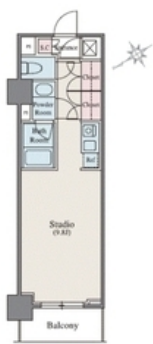

スタイリオ山下公園ザ・タワー 1104

122,000円 (管理費 6,000円)

敷金/礼金 : 1ヶ月/1ヶ月

横浜高速鉄道MM線 元町・中華街駅 徒歩2分

横浜高速鉄道MM線 日本大通り駅 徒歩6分

住所 神奈川県横浜市中区山下町-2 7番
間取り : 1 R
広さ : 31.09 m²
仲介手数料 : 1ヶ月

築年月:2007年12月/鉄筋コン/18階建て/北西/即入居可能
/口座振替事務手数料0.0108万円/要保険加入2年1.2万円/
定期借家契約/契約期間2年/単身者可/ペット相談/保証金
あり/取引態様:媒介/情報更新日:2016-12-04

エアコン/バストイレ同室/浴室乾燥機/ウォシュレット/T
Vモニタ付ドアホン/オートロック/エレベータ/宅配ボッ
クス/ケーブルテレビ

※反転タイプ有 実際のお部屋とは異なる場合がございます。

※反転タイプ有 実際のお部屋とは異なる場合がございます。

グッドルーム渋谷店
東京都渋谷区渋谷3-2-3 帝都青山ビル5階

☎ 0120-918-704

ハプティック株式会社
東京都渋谷区渋谷3-2-3 帝都青山ビル5階
東京都知事(1)第98738号