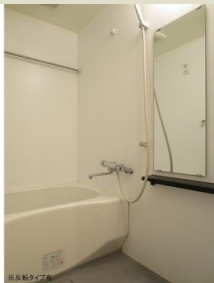

スタイリオ山下公園ザ・タワー 1104

122,000円 (管理費 6,000円)

敷金/礼金 : 1ヶ月/1ヶ月

横浜高速鉄道MM線 元町・中華街駅 徒歩2分

横浜高速鉄道MM線 日本大通り駅 徒歩6分

住所 神奈川県横浜市中区山下町-2 7番
間取り : 1 R
広さ : 31.09 m²
仲介手数料 : 1ヶ月

築年月:2007年12月/鉄筋コン/18階建て/北西/即入居可能
/口座振替事務手数料0.0108万円/要保険加入2年1.2万円/
定期借家契約/契約期間2年/単身者可/ペット相談/保証金
あり/取引態様:媒介/情報更新日:2016-12-04

エアコン/バストイレ同室/浴室乾燥機/ウォシュレット/T
Vモニタ付ドアホン/オートロック/エレベータ/宅配ボッ
クス/ケーブルテレビ

※反転タイプ有 実際のお部屋とは異なる場合がございます。

※反転タイプ有 実際のお部屋とは異なる場合がございます。

グッドルーム渋谷店
東京都渋谷区渋谷3-2-3 帝都青山ビル5階

☎ 0120-918-704

ハプティック株式会社
東京都渋谷区渋谷3-2-3 帝都青山ビル5階
東京都知事(1)第98738号