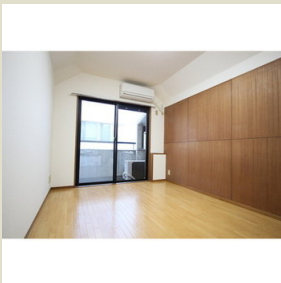

ウッドクレスト砧D棟 4208

55,000円 (管理費 -)

敷金/礼金 : 1ヶ月/-

小田急電鉄小田原線 祖師ヶ谷大蔵駅 徒歩5分
小田急電鉄小田原線 千歳船橋駅 徒歩15分

住所 東京都世田谷区砧 6丁目-4-1
間取り : 1R
広さ : 16.74 m²
仲介手数料 : 1ヶ月

築年月:1985年3月/鉄筋コン/4階建て/西/即入居可能/口座振替事務手数料0.0108万円/要保険加入2年1.2万円/普通借家契約/契約期間2年/単身者可/保証金あり/取引態様:媒介/情報更新日:2017-01-31