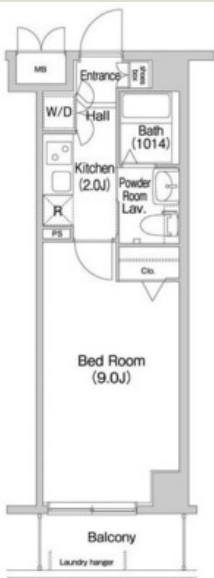

コンフォリア墨田立花 0502

78,000円 (管理費 5,000円)

敷金/礼金 : 1ヶ月/-

東武鉄道亀戸線 小村井駅 徒歩6分

京成電鉄押上線 京成曳舟駅 徒歩16分

住所 東京都墨田区立花5丁目-18-5  
間取り : 1K  
広さ : 26.39 m<sup>2</sup>  
仲介手数料 : 1ヶ月

築年月:2007年10月/鉄筋コン/8階建て/南/即入居可能/要  
保険加入1年0.82万円/普通借家契約/契約期間2年/単身者  
可/保証金あり/取引態様:媒介/情報更新日:2016-11-09

バストイレ別/フローリング/TVモニター付ドアホン/オート  
ロック/エレベータ/宅配ボックス/駐輪場/バイク置場

グッドルーム東京八重洲店  
東京都中央区京橋2-2-1 京橋エドグラン3階  
SENQ京橋

0120-918-704

ハプティック株式会社  
東京都渋谷区渋谷3-2-3 帝都青山ビル5階  
東京都知事(1)第98738号

fax 03-6433-5662