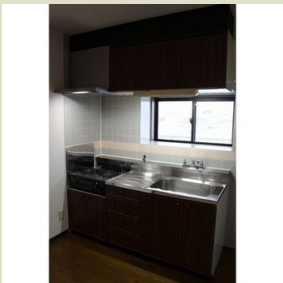

クリエール志木 401

65,000円 (管理費 5,000円)

敷金/礼金 : 2ヶ月/-

東武鉄道東上線 志木駅 徒歩20分

東武鉄道東上線 志木駅 バス5分

住所 埼玉県新座市野火止5丁目-17-21
間取り : 2 DK
広さ : 51.95 m²
仲介手数料 : 1ヶ月

築年月:1995年2月/鉄筋コン/7階建て/東/即入居可能/口座振替事務手数料0.0108万円/要保険加入2年1.2万円/普通借家契約/契約期間2年/単身者可/保証金あり/取引態様:媒介/情報更新日:2016-12-05