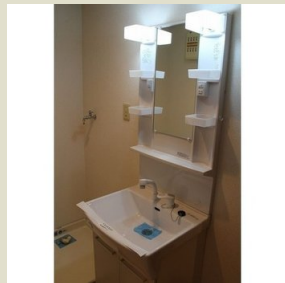

クリエール志木 401

65,000円 (管理費 5,000円)

敷金/礼金 : 2ヶ月/-

東武鉄道東上線 志木駅 徒歩20分

東武鉄道東上線 志木駅 バス5分

住所 埼玉県新座市野火止5丁目-17-21
間取り : 2 DK
広さ : 51.95 m²
仲介手数料 : 1ヶ月

築年月:1995年2月/鉄筋コン/7階建て/東/即入居可能/口座振替事務手数料0.0108万円/要保険加入2年1.2万円/普通借家契約/契約期間2年/単身者可/保証金あり/取引態様:媒介/情報更新日:2016-12-05