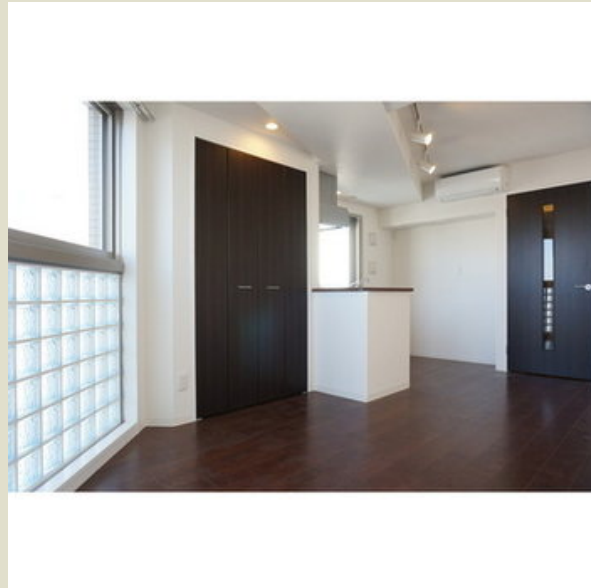

ルアナ亀戸 0706

102,000円 (管理費 8,000円)

敷金/礼金 : 1ヶ月/-

総武・中央緩行線 亀戸駅 徒歩4分  
東京地下鉄半蔵門線 錦糸町駅 徒歩9分

住所 東京都江東区亀戸2丁目-18-3  
間取り : 1 R  
広さ : 31.21 m<sup>2</sup>  
仲介手数料 : 1ヶ月

築年月:2016年1月/鉄筋コン/10階建て/西/2016年12月上旬入居可能/口座振替事務手数料0.0108万円/要保険加入2年1.2万円/普通借家契約/契約期間2年/単身者可/保証金あり/取引態様:媒介/情報更新日:2016-11-16