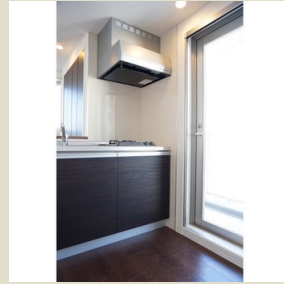

ルアナ亀戸 0706

102,000円 (管理費 8,000円)

敷金/礼金 : 1ヶ月/-

総武・中央緩行線 亀戸駅 徒歩4分  
東京地下鉄半蔵門線 錦糸町駅 徒歩9分

住所 東京都江東区亀戸2丁目-18-3  
間取り : 1 R  
広さ : 31.21 m<sup>2</sup>  
仲介手数料 : 1ヶ月

築年月:2016年1月/鉄筋コン/10階建て/西/2016年12月上旬入居可能/口座振替事務手数料0.0108万円/要保険加入2年1.2万円/普通借家契約/契約期間2年/単身者可/保証金あり/取引態様:媒介/情報更新日:2016-11-16