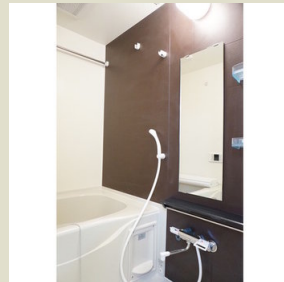

ルアナ亀戸 0706

102,000円 (管理費 8,000円)

敷金/礼金 : 1ヶ月/-

総武・中央緩行線 亀戸駅 徒歩4分  
東京地下鉄半蔵門線 錦糸町駅 徒歩9分

住所 東京都江東区亀戸2丁目-18-3  
間取り : 1 R  
広さ : 31.21 m<sup>2</sup>  
仲介手数料 : 1ヶ月

築年月:2016年1月/鉄筋コン/10階建て/西/2016年12月上旬入居可能/口座振替事務手数料0.0108万円/要保険加入2年1.2万円/普通借家契約/契約期間2年/単身者可/保証金あり/取引態様:媒介/情報更新日:2016-11-16

エアコン/バストイレ別/追焚つき/浴室乾燥機/独立洗面/ウォシュレット/オートロック/エレベータ/駐輪場/バイク置場

グッドルーム東京八重洲店  
東京都中央区京橋2-2-1 京橋エドグラン3階  
SENQ京橋

0120-918-704

ハプティック株式会社  
東京都渋谷区渋谷3-2-3 帝都青山ビル5階  
東京都知事(1)第98738号

fax 03-6433-5662