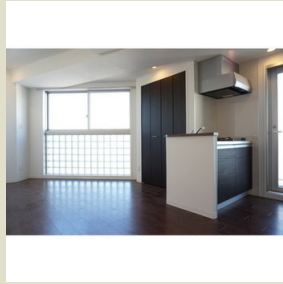

ルアナ亀戸 0706

102,000円 (管理費 8,000円)

敷金/礼金 : 1ヶ月/-

総武・中央緩行線 亀戸駅 徒歩4分  
東京地下鉄半蔵門線 錦糸町駅 徒歩9分

住所 東京都江東区亀戸2丁目-18-3  
間取り : 1 R  
広さ : 31.21 m<sup>2</sup>  
仲介手数料 : 1ヶ月

築年月:2016年1月/鉄筋コン/10階建て/西/2016年12月上旬入居可能/口座振替事務手数料0.0108万円/要保険加入2年1.2万円/普通借家契約/契約期間2年/単身者可/保証金あり/取引態様:媒介/情報更新日:2016-11-16

エアコン/バストイレ別/追焚つき/浴室乾燥機/独立洗面/ウォシュレット/オートロック/エレベータ/駐輪場/バイク置場

グッドルーム東京八重洲店  
東京都中央区京橋2-2-1 京橋エドグラン3階  
SENQ京橋

0120-918-704

ハプティック株式会社  
東京都渋谷区渋谷3-2-3 帝都青山ビル5階  
東京都知事(1)第98738号

fax 03-6433-5662