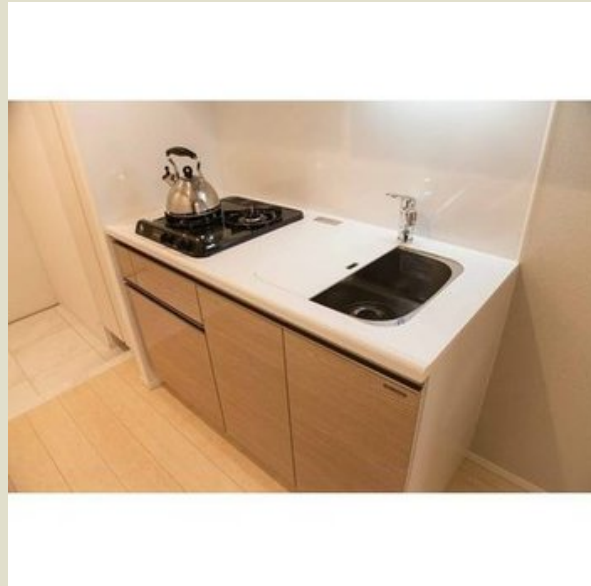

コンフォリア錦糸町DEUX 0309

90,000円 (管理費 6,000円)

敷金/礼金 : 1ヶ月/-

東京地下鉄半蔵門線 錦糸町駅 徒歩5分
東京都新宿線 住吉駅 徒歩4分

住所 東京都江東区毛利2丁目-10-20
間取り : 1 K
広さ : 25.6 m²
仲介手数料 : 1ヶ月

築年月:2016年5月/鉄筋コン/10階建て/南/即入居可能/要
保険加入1年0.82万円/普通借家契約/契約期間2年/単身者
可/ペット相談/保証金あり/取引態様:媒介/情報更新日:2
017-03-02

エアコン/室内洗濯機置き場/バストイレ別/独立洗面/ウ
ォシュレット/フローリング/ウォークインクローゼット/
TVモニター付ドアホン/オートロック/エレベータ/宅配ボッ
クス/駐輪場/バイク置場

グッドルーム東京八重洲店
東京都中央区京橋2-2-1 京橋エドグラン3階
SENQ京橋

0120-918-704

ハプティック株式会社
東京都渋谷区渋谷3-2-3 帝都青山ビル5階
東京都知事(1)第98738号