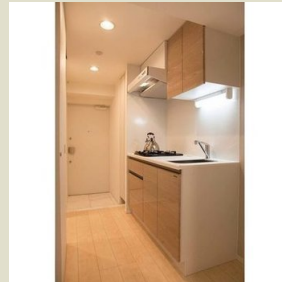

コンフォリア錦糸町DEUX 0309

90,000円 (管理費 6,000円)

敷金/礼金 : 1ヶ月/-

東京地下鉄半蔵門線 錦糸町駅 徒歩5分
東京都新宿線 住吉駅 徒歩4分

住所 東京都江東区毛利2丁目-10-20
間取り : 1 K
広さ : 25.6 m²
仲介手数料 : 1ヶ月

築年月:2016年5月/鉄筋コン/10階建て/南/即入居可能/要
保険加入1年0.82万円/普通借家契約/契約期間2年/単身者
可/ペット相談/保証金あり/取引態様:媒介/情報更新日:2
017-03-02

エアコン/室内洗濯機置き場/バストイレ別/独立洗面/ウ
ォシュレット/フローリング/ウォークインクローゼット/
TVモニター付ドアホン/オートロック/エレベータ/宅配ボッ
クス/駐輪場/バイク置場

グッドルーム東京八重洲店
東京都中央区京橋2-2-1 京橋エドグラン3階
SENQ京橋

0120-918-704

ハプティック株式会社
東京都渋谷区渋谷3-2-3 帝都青山ビル5階
東京都知事(1)第98738号