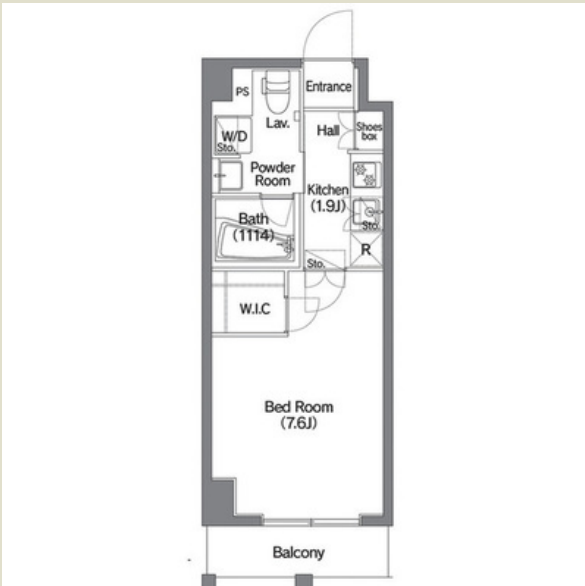

コンフォリア錦糸町DEUX 0309

90,000円 (管理費 6,000円)

敷金/礼金 : 1ヶ月/-

東京地下鉄半蔵門線 錦糸町駅 徒歩5分
東京都新宿線 住吉駅 徒歩4分

住所 東京都江東区毛利2丁目-10-20
間取り : 1 K
広さ : 25.6 m²
仲介手数料 : 1ヶ月

築年月:2016年5月/鉄筋コン/10階建て/南/即入居可能/要
保険加入1年0.82万円/普通借家契約/契約期間2年/単身者
可/ペット相談/保証金あり/取引態様:媒介/情報更新日:2
017-03-02

エアコン/室内洗濯機置き場/バストイレ別/独立洗面/ウ
ォシュレット/フローリング/ウォークインクローゼット/
TVモニター付ドアホン/オートロック/エレベータ/宅配ボッ
クス/駐輪場/バイク置場

グッドルーム東京八重洲店
東京都中央区京橋2-2-1 京橋エドグラン3階
SENQ京橋

0120-918-704

ハプティック株式会社
東京都渋谷区渋谷3-2-3 帝都青山ビル5階
東京都知事(1)第98738号