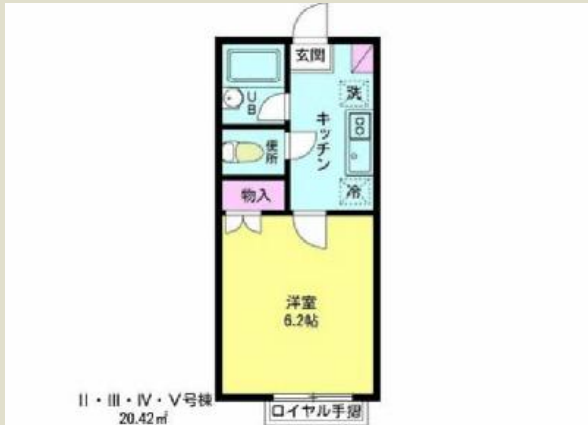

グッドルーム東京八重洲店
東京都中央区京橋2-2-1 京橋エドグラン3階
SENQ京橋

☎ 0120-918-704

ハプティック株式会社
東京都渋谷区渋谷3-2-3 帝都青山ビル5階
国土交通大臣(1)第9285号

fax 03-6433-5662