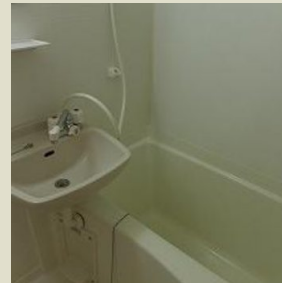

グッドルーム東京八重洲店
東京都中央区京橋2-2-1 京橋エドグラン3階
SENQ京橋

☎ 0120-918-704

ハプティック株式会社
東京都渋谷区渋谷3-2-3 帝都青山ビル5階
国土交通大臣(1)第9285号

fax 03-6433-5662