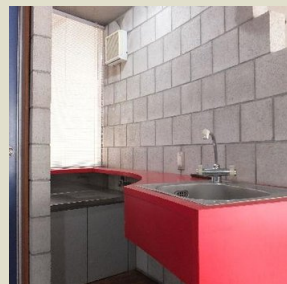

広さ : 28.63 m<sup>2</sup>

仲介手数料 : 1ヶ月

築年月:1994年3月/鉄筋コン/3階建て/北東/普通借家契約  
/・火災保険加入要 ・更新手数料:26,190円 ・保証会社  
利用可能/取引態様:媒介/情報更新日:2016-5-25

室内洗濯機置き場/ガスコンロ/角部屋

グッドルーム渋谷店  
東京都渋谷区渋谷3-2-3 帝都青山ビル5階

☎ 0120-918-704

ハプティック株式会社  
東京都渋谷区渋谷3-2-3 帝都青山ビル5階  
東京都知事(1)第98738号