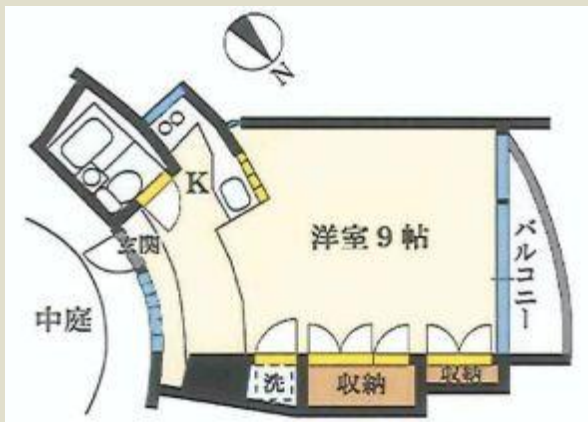

おもちゃ箱 203

97,000円 (管理費 -)

敷金/礼金 : 1ヶ月/1ヶ月

山手線 巣鴨駅 徒歩4分

山手線 大塚駅 徒歩9分

山手線 駒込駅 徒歩16分

住所 東京都豊島区巣鴨3-18-27

間取り : 1 R

広さ : 28.63 m<sup>2</sup>

仲介手数料 : 1ヶ月

築年月:1994年3月/鉄筋コン/3階建て/北東/普通借家契約  
/・火災保険加入要 ・更新手数料:26,190円 ・保証会社  
利用可能/取引態様:媒介/情報更新日:2016-5-25

室内洗濯機置き場/ガスコンロ/角部屋

グッドルーム渋谷店  
東京都渋谷区渋谷3-2-3 帝都青山ビル5階

☎ 0120-918-704

ハプティック株式会社  
東京都渋谷区渋谷3-2-3 帝都青山ビル5階  
東京都知事(1)第98738号