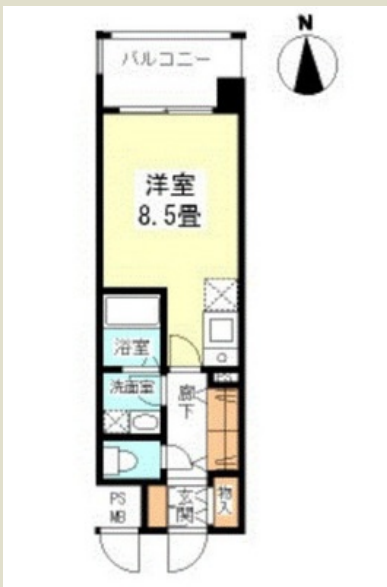

レジディア鞠公園 (H) 1303

77,000円 管理費 6,000円

敷金/礼金 : 1ヶ月/1ヶ月

大阪市御堂筋線 本町駅 徒歩2分

大阪市四つ橋線 肥後橋駅 徒歩7分

大阪市御堂筋線 淀屋橋駅 徒歩11分

住所 大阪府大阪市西区鞠本町1丁目10-26

間取り : 1R

広さ : 25.39m²

仲介手数料 : 1ヶ月

築年月:2006年1月/鉄骨鉄筋/15階建て/南/即入居可能/
要保険加入/普通借家契約/契約期間2年/要保険加入。【
仲介手数料には別途消費税が加算されます。】解約予告
2か月前 鍵交換代16200/取引態様:媒介/情報更
新日:2015-01-11

都市ガス/公営水道/下水/エアコン/室内洗濯機置
き場/IHコンロ/バストイレ別/独立洗面/ウォシュレット
/バルコニー/フローリング/ウォークインクローゼ
ット/TVモニタ付ドアホン/オートロック/エレベータ/宅
配ボックス/ケーブルテレビ