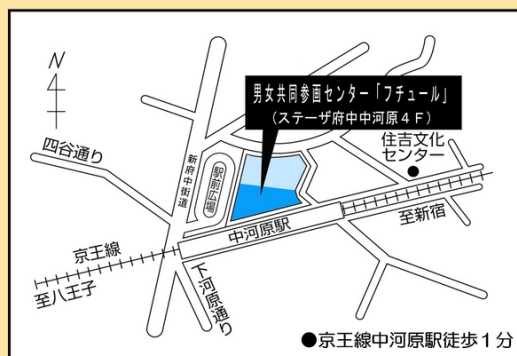

#### ①フュール会場 ②DIVE会場

①府中市男女共同参画センター（フュール）

毎週木曜日 16:00～18:00

の中で相談します

②府中市多文化共生センターDIVE

火・水・木曜日 15:00～18:00

(満員のため) の中で相談します

★おかね：無料