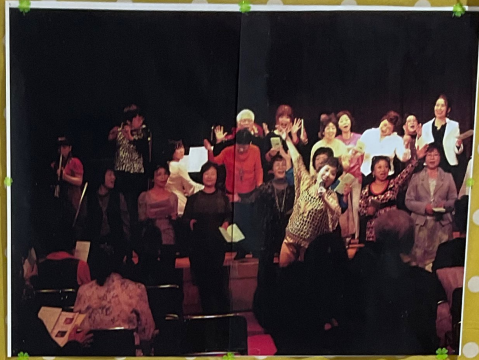

けいおうシャンソソクラブ

第79回 府中市民協働まつり
♪ 一味違う♪
けいおうシャンソソクラブ

◆ 親しみやすい、多岐にわたる楽曲
◆ 大人気曲、最新曲まで
◆ 人気度、可憐性を併せて賞賛

長寿開学77周年は多岐なプログラム
◆ 府中女子 協賛公演です。是非、観覧下さい。
◆ 希望者はお問い合わせ
TEL 090-6157-6050 9-29
ご予約はお早めです

祝賀ピッチ!!

カリニチ

12.11.18

空の五重奏とコンサート

指揮者 伊藤シズ子

演奏者 伊藤シズ子、伊藤シズ子、伊藤シズ子

演奏時間 18:00

料金 1,000円

予約 11月15日まで

シャンソソマガジ

伊藤シズ子

伊藤シズ子