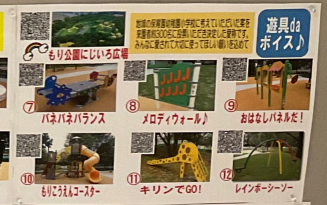

乘风破浪
松竹如秋
風月露珠

美和子書

千秋書

書くときには集中しています。スゴイ!

練習中の作品です

府中市書道連盟会員

ご自由に
お持ちください。

公益財団法人
東京都公園協会

府中の森公園を知ろう!

30周年開園

都立 府中の森公園
都立 府中の森公園
都立 府中の森公園

をサユニ遊ぼう

2021年秋
だれでも遊べる みんなで遊べる
広場の利用がスタート!

11/3(祝水)もり公園にじいる広場
オープンプログラムをみんなで楽しみました

防災公園
知ろうよ

府中の森公園 10種の防災施設を紹介します

府中の森公園 防災公園の取組みをご紹介します

ドット・wara (笑)

会員募集中!

- 興味のあるワークショップに参加する時、初回に会費500円をいただきます。
- 会員は、リーズナブル価格でワークショップを受講できます。
- 会費は講師謝礼や、会場費、交通費などの運用費です。
- 専門に習うのはそれなりに費用がかかりますが、講師の意により、体験価格で受講できるシステムです。
- 職習に賛同してくださる講師の方も募集中です。